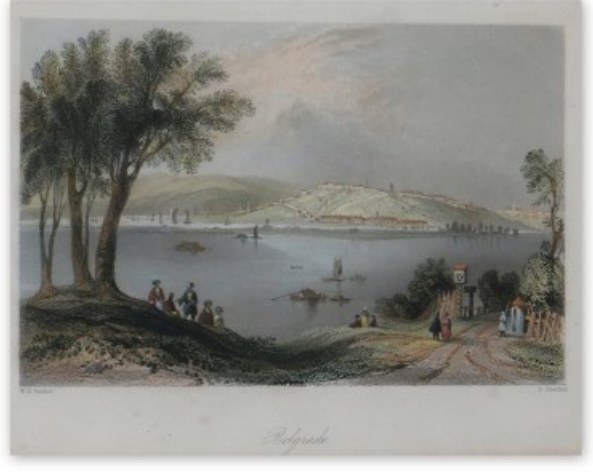

RENKLENDİRİLMİŞ. ZEUS TAPINAĞI ATİNA, VE BELGRAT. 20X12 CM. 19X12 CM.

Stok Numarası: 417340

Engraved by J. Smith

Engraved by J. Smith

*The Temple of Jupiter Olympius, Athens.*

*Le Temple de Jupiter Olympien, Athènes.*

*Das Tempel Jupiter Olympius, Athen.*

Drawn by Wolfensberger.

*The Temple*

*Le Temple de Jupiter Olympien, Athènes.*