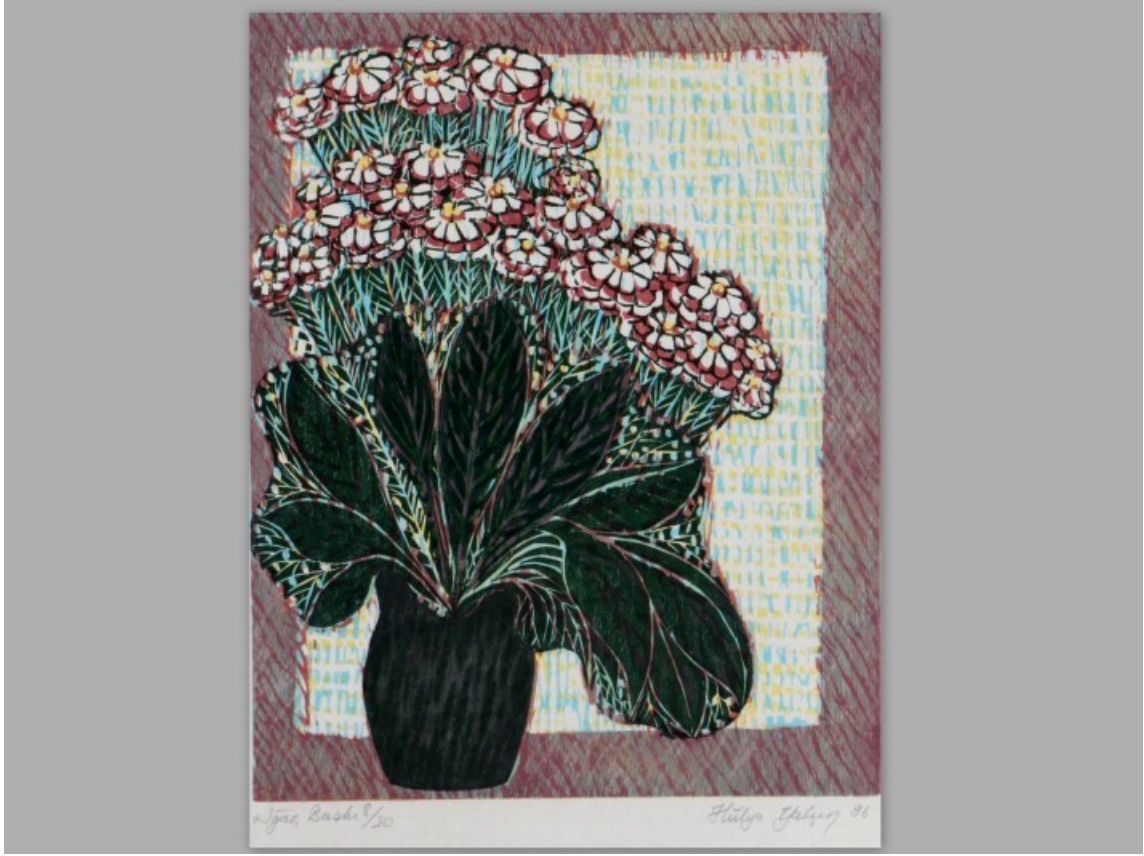

GRAVÜR / GÖLDE ÇİÇEKLER. 180/250 BASKI. İMZALI. 27X32 CM. HÜLYA YALÇIN - GRAVÜR / KOMPOZİSYON. KAĞIT ÜZERİ AĞAÇ BASKI. İMZALI. 1996 T. 57X50 CM.

Stok Numarası: 461258

Lakeland flowers

Stephen Whittle

*Hülya Zeynep 96*