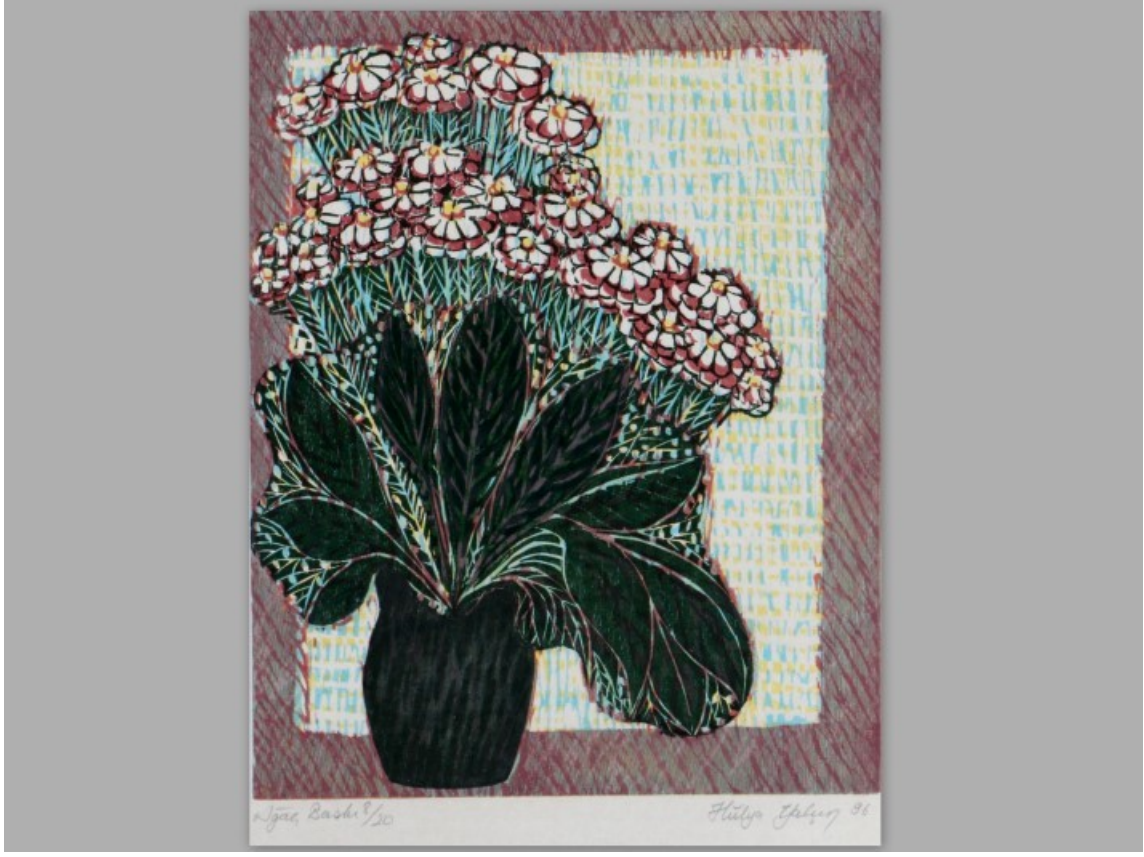

GRAVÜR / GÖLDE ÇİÇEKLER. 180/250 BASKI. İMZALI. 27X32 CM. HÜLYA YALÇIN - GRAVÜR / KOMPOZİSYON. KAĞIT ÜZERİ AĞAÇ BASKI. İMZALI. 1996 T. 57X50 CM.

Stok Numarası: 461258

Lakeland flowers

Stephen Whittle

*Hülya Zengin 96*