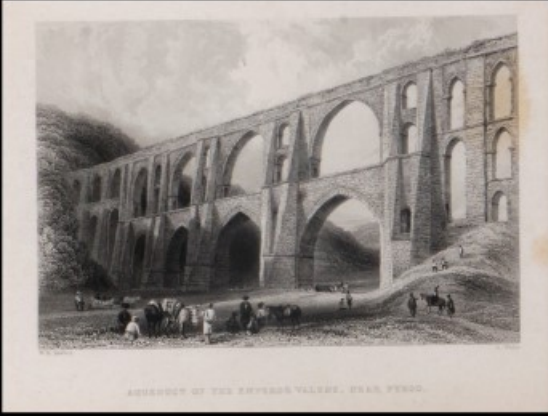

PYRGO YAKININDA ROMA İMPARATORLUĞUNDAN KALMA BENTLER. W.H.BARTLETT R.WALHİS. ANTAKYA'DAN GÖRÜNÜM. CARLSRUHE SANAT YAYINCILIĞI. ANTAKYA ŞEHİR SURLARI. J.BLASCHKE. 19X24-10X13-12X18 CM.

Stok Numarası: 461585

AQUEDUCT OF THE EMPEROR VALENS, NEAR PIGEIO.