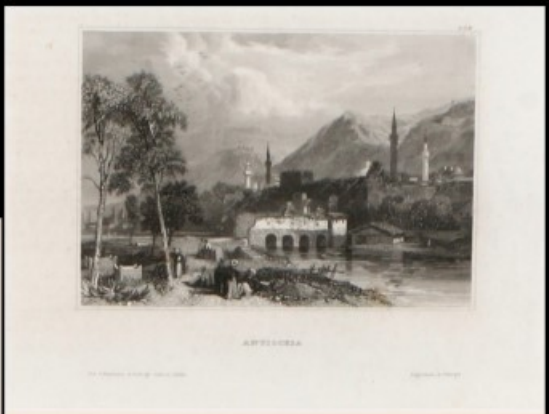

TOPKAPI'DAN GÖRÜNÜM. W.H.BARTLETT H.GRIFFİTHS. ANTAKYA'DAN GÖRÜNÜM. ALMAN SANAT ENSTİTÜSÜ.
İSTANBUL'DAN GÖRÜNÜM. PHILADEPHIA N.A. KAYNAKÇA KURUMU. 20X25-16X21-16X21 CM.

Stok Numarası: 461584

TOP KAPUSU, OR THE CAMROUSATE.