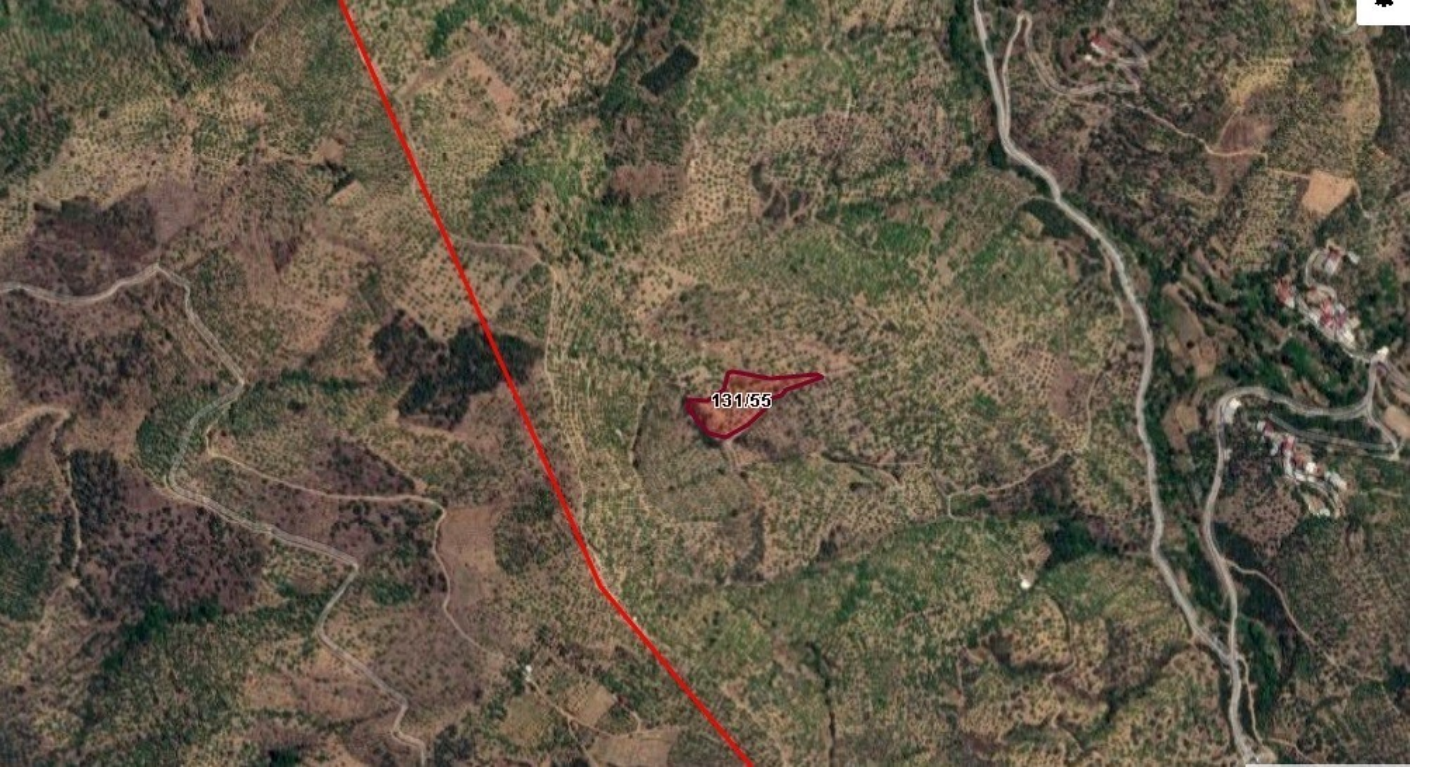

131 ADA 55 PARSEL NAZİLLİ İLÇE MERKEZİNE YAKLASIK 24.5 KM MESAFEDA YER ALMAKTADIR. KONU TASINMAZA ULASIM KADASTRAL YOL VE PATİKA YOLLAR İLE SAGLANMAKTA OLUP ULASIM İMKANI KÖTÜ SEVİYEDEDİR. ULASIM YAYA OLARAK VEYA JEEP YA DA ÖZEL ARAZİ TASITLARI İLE SAGLANMAKTADIR. KONU TASINMAZ BAGCILLI MAHALLE MERKEZİNİN KUZEY BATISINDA VE YAKLASIK 3.5 KM. MESAFEDA KONUMLUDUR. TASINMAZ ENGEBELİ ARAZİ YAPISINA SAHİP OLUP KADASTRAL YOL CEPHESİ BULUNMAKTADIR. PARSEL SINIRLARI HERHANGİ BİR BELİRLEYİCİ UNSUR TEL, DUVAR ÇİT VB. İLE ÇEVİRİLİ DEĞİLDİR. DISARIDAN YAPILAN GÖZLEMLERDE SULAMA İMKANI GÖRÜLEMEMİSTİR. PARSEL İÇERİSİNDE İNCİR AĞAÇLARI BULUNMAKTADIR. YERİNDE YAPILAN GÖZLEMDE MEVCUT AĞAÇLARIN BAKIMLI OLDUGU GÖRÜLMÜSTÜR.

Stok Numarası: 4392669

KONU 131 ADA 55 PARSEL