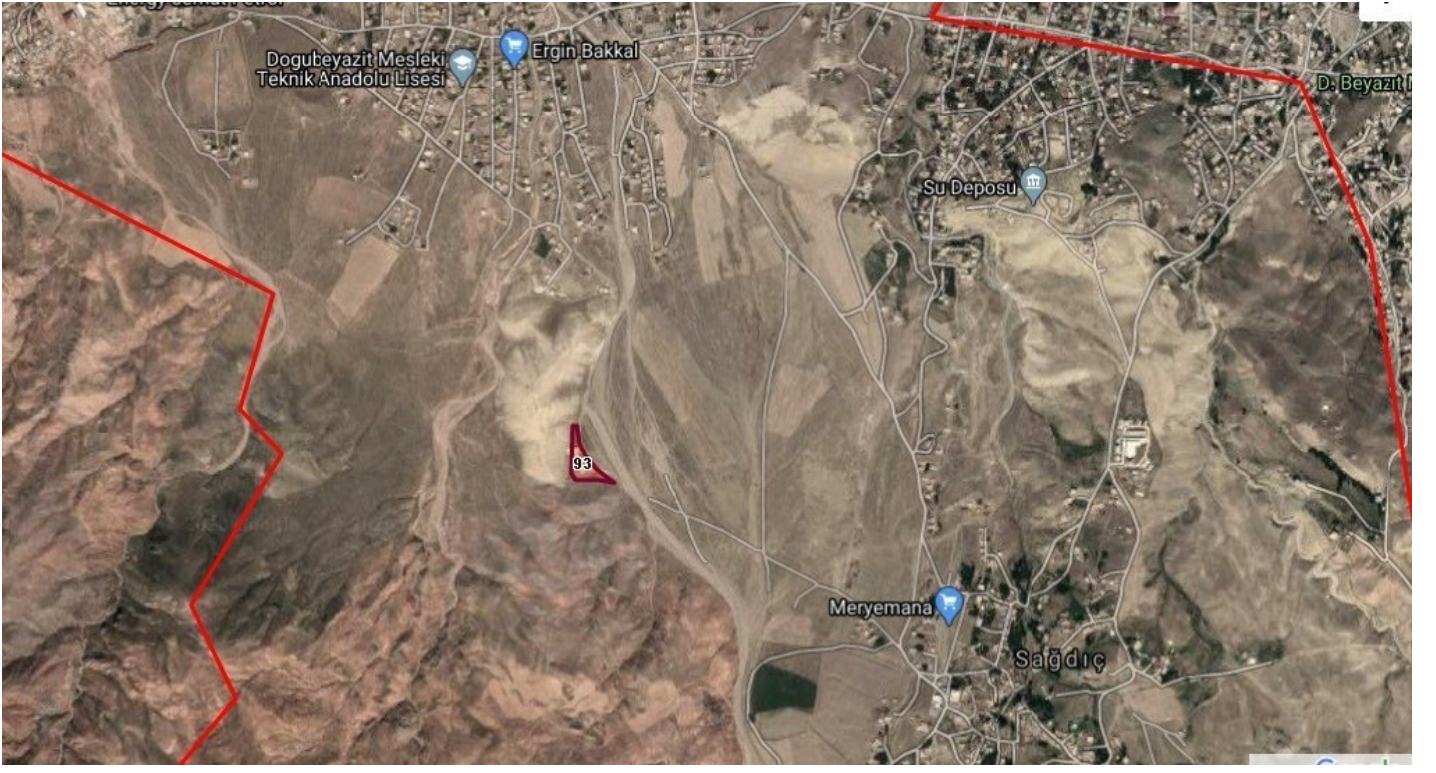

2498 - TEKLİFE AÇIK ŞEKERBANK GAYRİMENKULLERİ
13 - AĞRI DOĞUBAYAZITTA 5506 M2 ARSA

TAPUDA 93 PARSEL NUMARALI, BİR KATLI BETONARME İMALATHANE, İKİ KATLI BETONARME İDARİ BİNA VE ARSASI NİTELİKLİ TASINMAZDIR. SAGDIÇ KÖYÜ; DOĞUBAYAZIT İLÇESİ NİN 2 KM GÜNEYİNDE YER ALMAKTA OLUP, KONU TASINMAZ SAGDIÇ KÖYÜ NÜN 800 M KUZEY BATISINDA YER ALMAKTADIR.