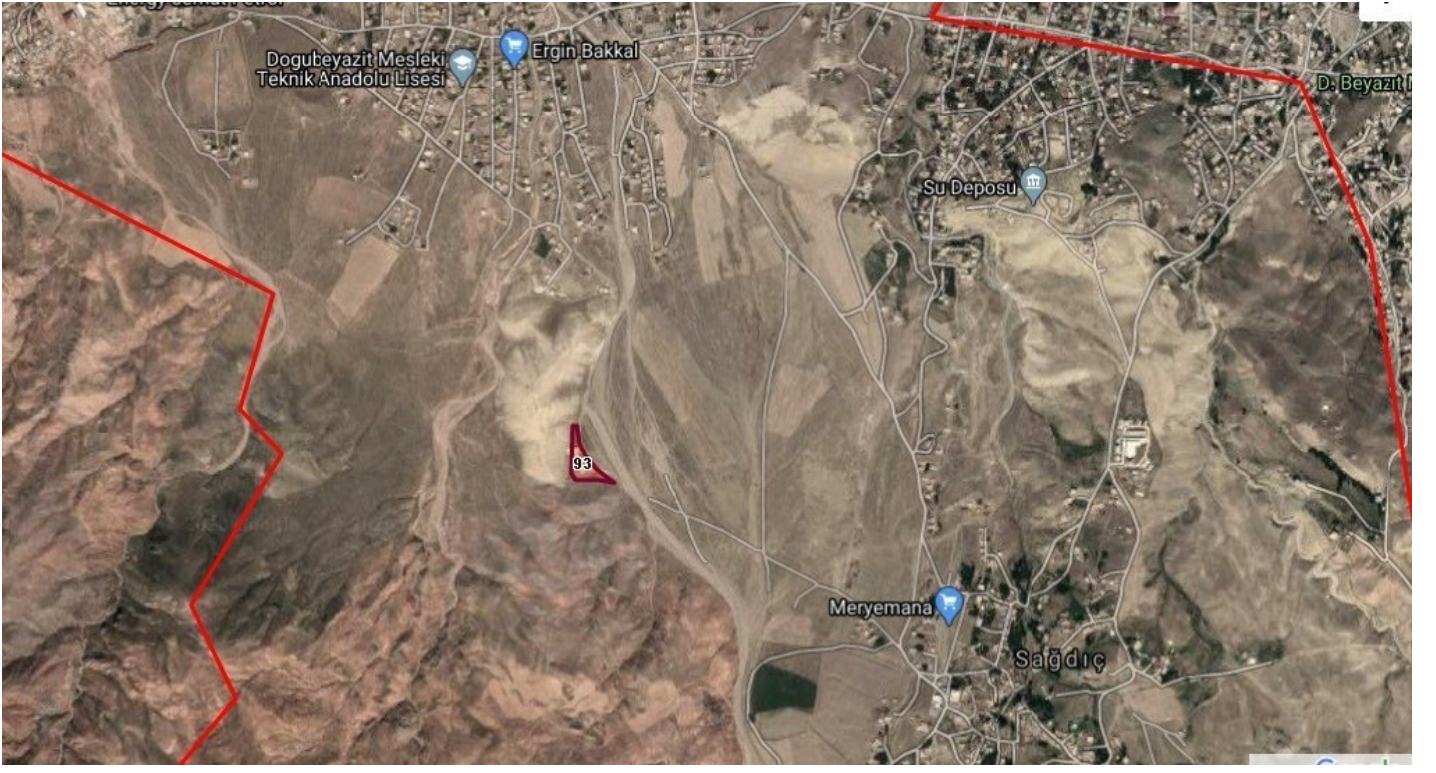

2500 - TEKLİFE AÇIK ŞEKERBANK GAYRİMENKULLERİ
9 - AĞRI DOĞUBAYAZITTA 5506 M2 ARSA

TAPUDA 93 PARSEL NUMARALI, BİR KATLI BETONARME İMALATHANE, İKİ KATLI BETONARME İDARİ BİNA VE ARSASI NİTELİKLİ TASINMAZDIR. SAĞDIÇ KÖYÜ; DOĞUBAYAZIT İLÇESİ NİN 2 KM GÜNEYİNDE YER ALMAKTA OLUP, KONU TASINMAZ SAĞDIÇ KÖYÜ NÜN 800 M KUZEY BATISINDA YER ALMAKTADIR.