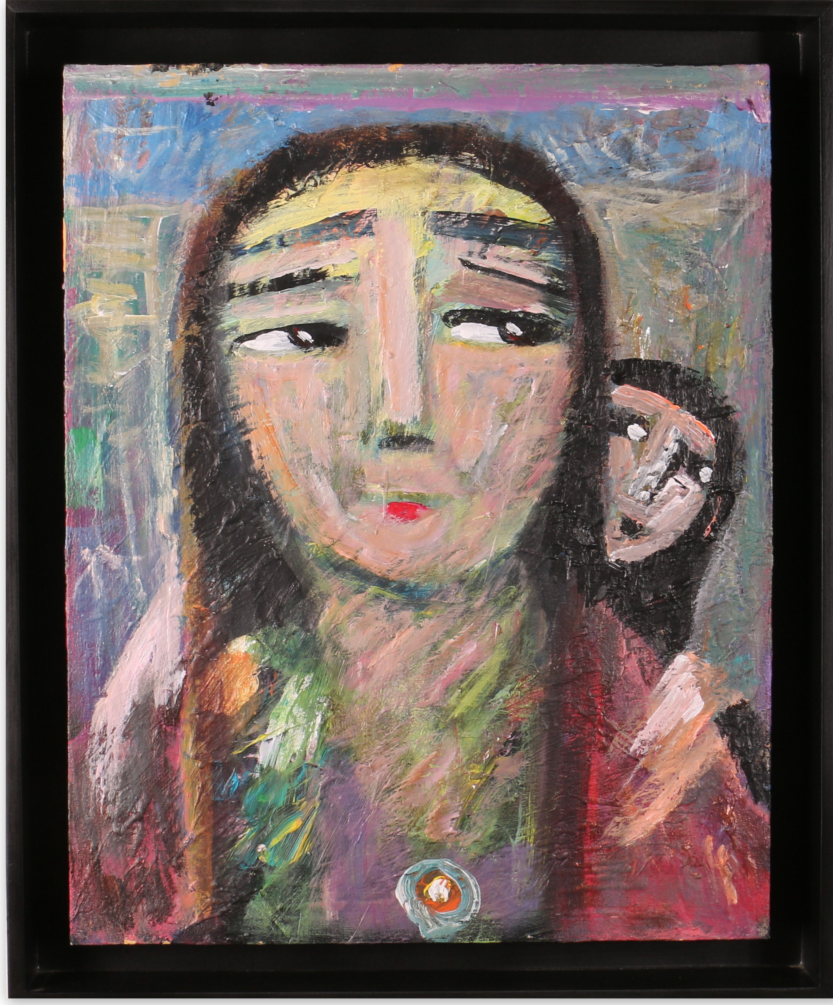

İKİLİ PORTRE. TUAL ÜZERİ YAĞLIBOYA. ARKADA İMZALI. 50X40 CM.

Stok Numarası: 465577

1994	55. Devlet Resim Sergisi	2005	DMS (İstanbul) Resim Sergisi
1995	Marshal Resim Sergisi	2005	Ulusalkanal (İstanbul-Ankara-İzmir) Resim Sergileri
1995	Akbank Sergisi, Ankara	2006	Tav Resim Sergisi
1995	5. Adana Çimerto San. T.A.Ş. Resim Sergisi	2007	Askeri Müze, İstanbul
1996	8. Tekel Resim Sergisi	2007	Bindallı Sanat Galerisi, İstanbul
1997	Galeri Art Intercultura, İstanbul		