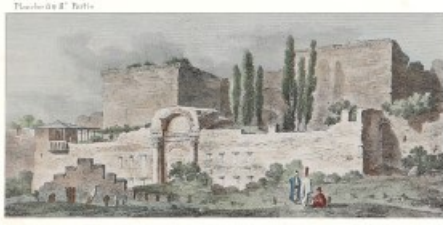

3 LÜ. RENKLENDİRİLMİŞ. 9,5X20,5 CM. X3

Stok Numarası: 416934

VUE DE LA PORTE D'OR.

VUE DES RESTES ET ÉGLISE DE SAINT EUPHROSINE.

VUE DU MONUMENT DE MARCHÉ DES MARS.

Planche 91.

Imp. chez Perrot, vis-à-vis Bayonne.

VUE DU MONUMENT DE MARCELLUS LEO .

Planche 90.

VUE DES RUINES DU MONASTÈRE DE SAINT JEAN STUDIOS .

Planche 89 II^e Partie

VUE DE LA PORTE DORÉE.