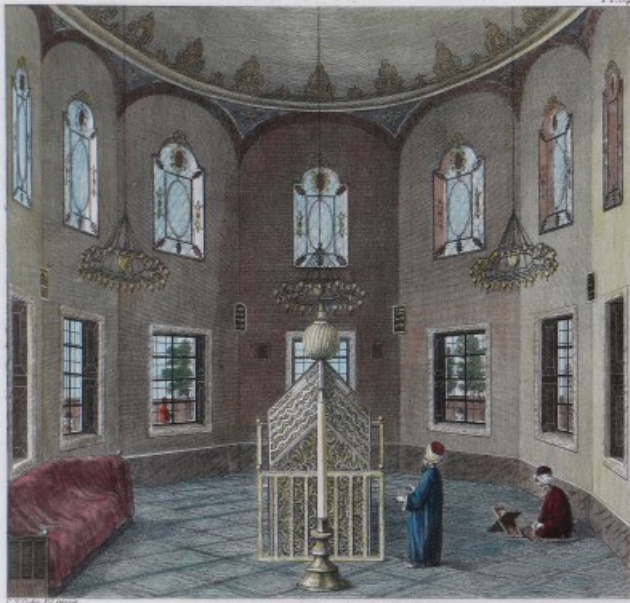

II. MUHAMMED TÜRBESİ VE BAYEZID IN ANNESİ SULTAN GÜLBAHAR HATUN TÜRBESİ. RENKLENDİRİLMİŞ. 17X18 CM.  
X2

Stok Numarası: 417120

CHAPELLE SEPULCHRALE  
De MOHAMMED II.  
A.P.D.R.

CHAPELLE SEPULCHRALE  
De la VALIDE SULTANE GUL BAHAR KHATUN Mère de BAYEZID II.  
A.P.D.R.

*P. Chev. et Delattre Sculp. 1787.*

CHAPELLE SEPULCHRALE

*De la VALIDÉ SULTANE GUL BAHAR KHATUNN Mère de BAYEZID II.*

A. P. D. R.

*C. N. Cochûn, Fil. Directeur.*

CHAPELLE SEPULCHRALE  
*De MOHAMMED II.*

A. P. D. R.