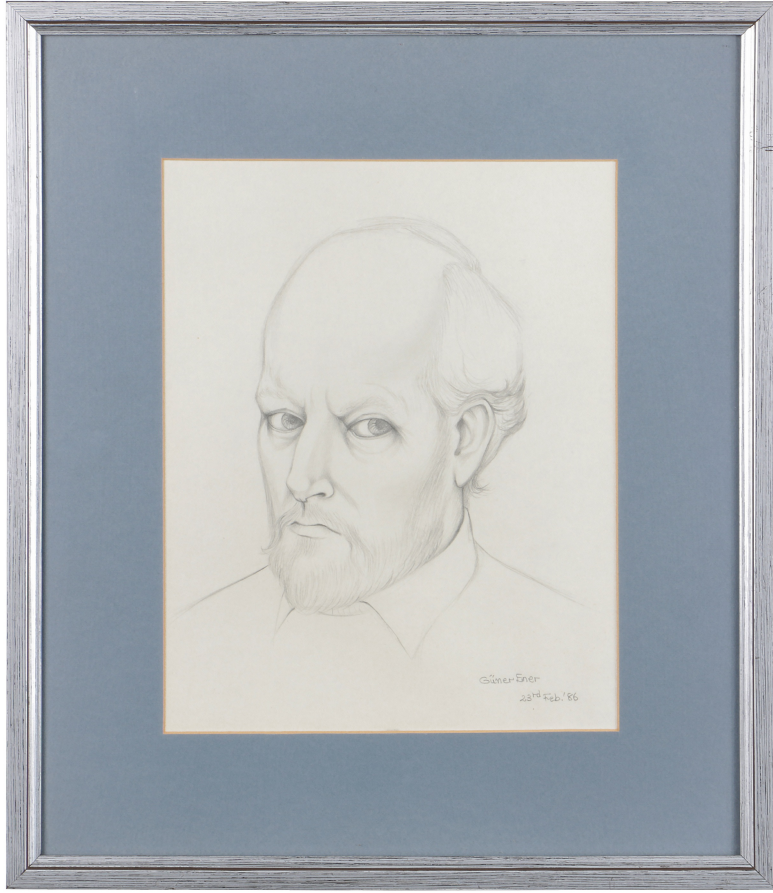

PORTRE. KAĞIT ÜZERİ KARAKALEM. İMZALI. 1986 T. 24X19 CM.

Stok Numarası: 467377

Güner Ener

23rd Feb. '86