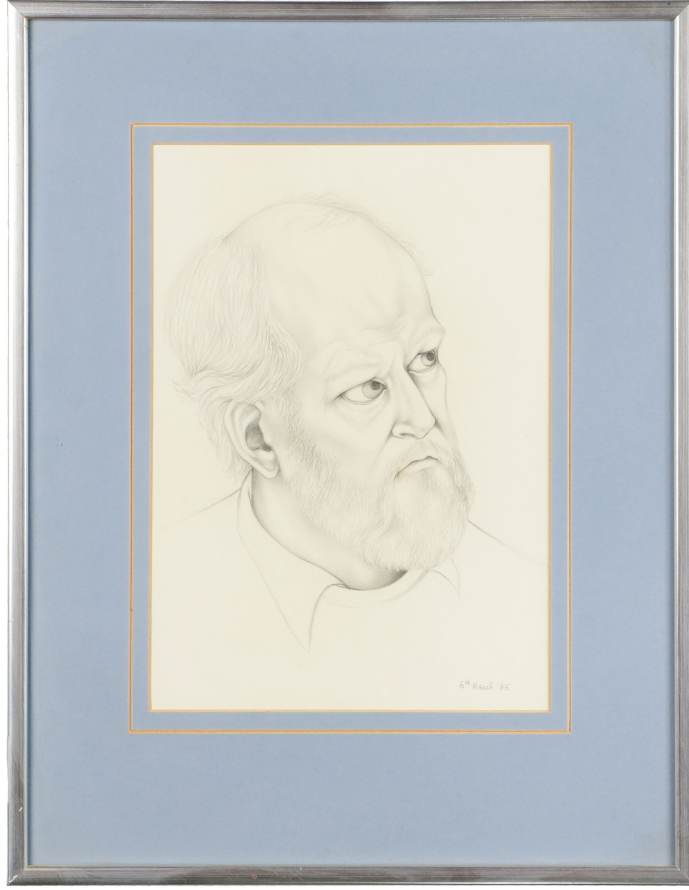

PORTRE. RESİM KAĞIDI ÜZERİ KARAKALEM. ANONİM. 1986 T. 28,5X20 CM.

Stok Numarası: 467363

6th March '86