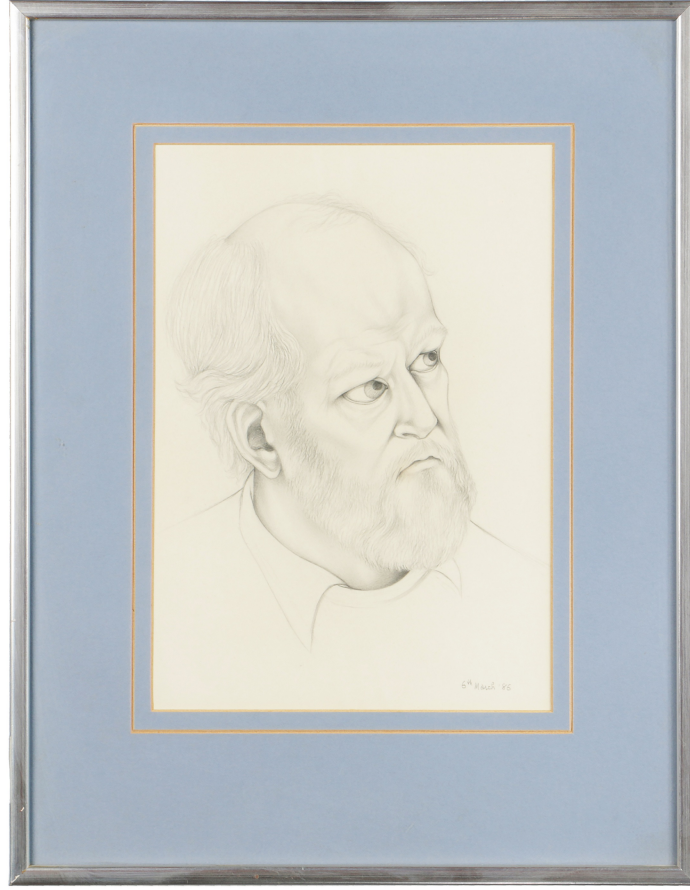

PORTRE. RESİM KAĞIDI ÜZERİ KARAKALEM. ANONİM. 1986 T. 28,5X20 CM.

Stok Numarası: 467363

6<sup>th</sup> March '86