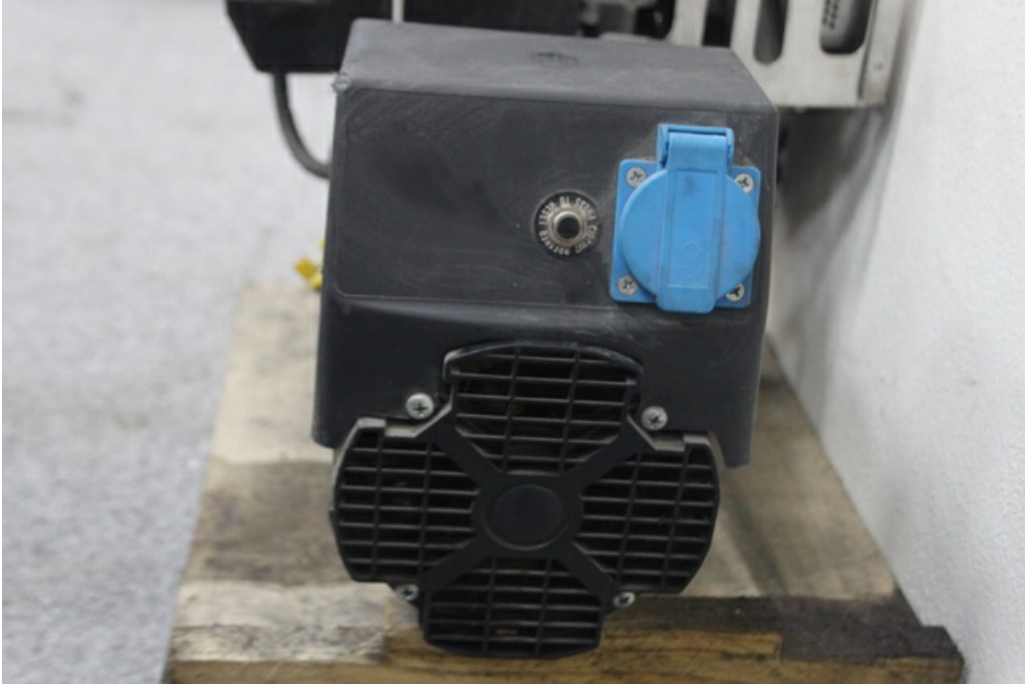

2 KVA BENZİNLİ. TEST EDİLEMEDİ.

Stok Numarası: 453363

rism generators		NUOVA SACCARDO MOTORI TORREBELVICINO (VI), ITALY TEL/FAX + + 39 0445595888/595800			CE
<b>SINGLE-PHASE SYNCHRONOUS BRUSHLESS ALTERNATOR</b>					
TYPE		ES80 B		N.061857778	50 Hz
S1 [KVA]	S2 [KVA]	V	A	3000 RPM	
2.2	2.5	230	9.5	IP 20	
ACCORDING TO CEI EN 60034-1 - IEC 34.1 - VDE 0530 NF 51-111 - BS 5000				INSULATION F/H MADE IN ITALY - EU	