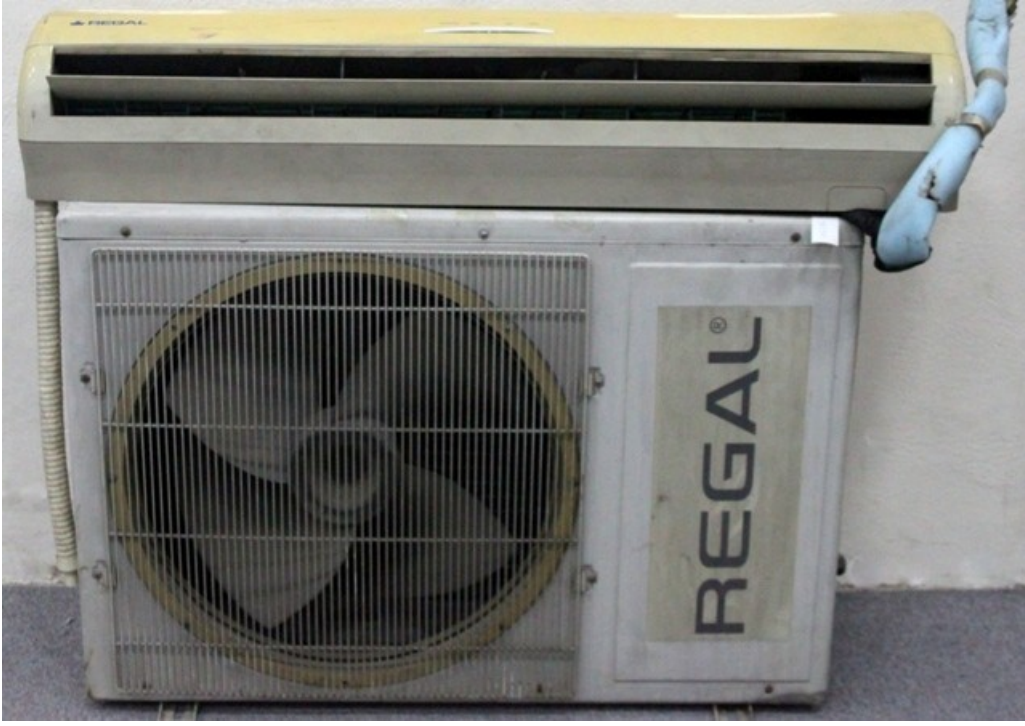

REGAL MARKA. 24.000 BTU. KULLANILMIŞ ÜRÜN. KUMANDASI YOKTUR. KONTROL EDİLMEDİ.

Stok Numarası: 457413

REGAL
DUVAR TİPİ SPLİT KLİMA

MODEL	RKL-24 İÇ
KAPASİTE SOĞUTMA / ISITMA	24000/24000 BTU/h
VOLTAJ	220-240V~, 50 Hz
AKIM (S/I)	12.5/13.0 A
GÜÇ (S/I)	2600/2700 W
SOĞT. GAZ	R22 1600 gr.
İKLİM SINIFI	T1

VESTEL BEYAZ EŞYA SAN. VE TİC. A.Ş.
TARAFINDAN MANİSA TESİSLERİNDE
ÜRETİLMİŞTİR.

CE 
TS EN 814-3
TS EN 255-4
TS 7936 prEN 60335-2-40 50017679