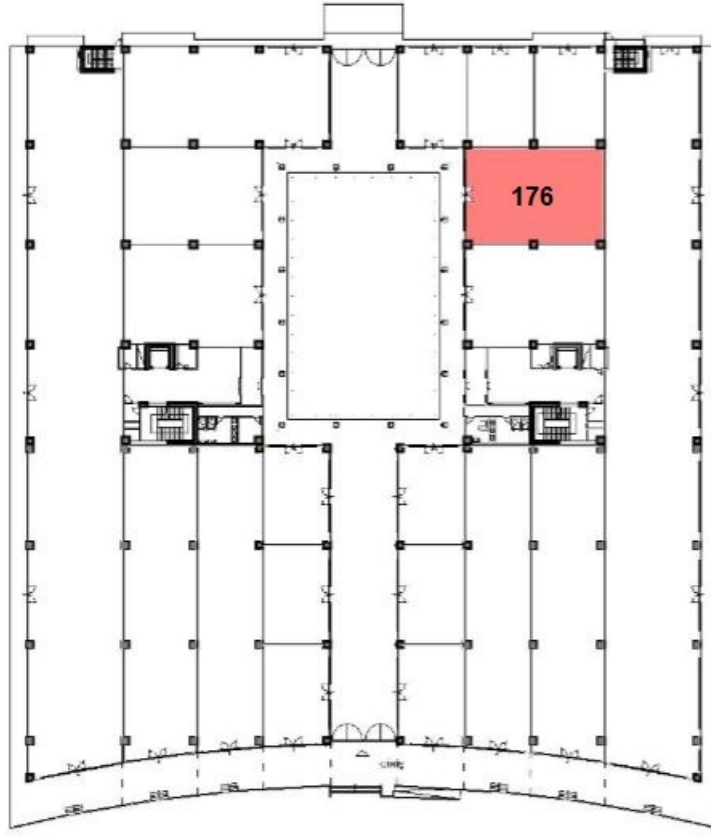

NCADDE OTTOMAN, TİCARET VE RESİDENCE KONSEPTİNİ TEK BİR ÇATI ALTINDA TOPLUYOR. NCADDE OTTOMAN HEM İŞYERİ VE OFİS HEM DE OTEL VE YAŞAM İHTİYACINA CEVAP VEREN NİTELİKTE BİR PROJEDİR. MODERN MİMARİ GELENEKSEL DOKUNUŞ DÜŞÜNCESİ İLE YOLA ÇIKILAN PROJEDE, SON YILLARIN GEREK KULLANIM RAHATLIĞI, GEREKSE MODERN GÖRÜNÜMÜ İTİBARIYLA EN ÇOK TERCİH EDİLEN, GÖZDE OFİS KULLANIM ŞEKLİ HOME-OFFİSLERİ DE GÖRMEK MÜMKÜN. NCADDE OTTOMAN, TİCARET MERKEZİ ÇALIŞANLARINA FERAH BİR YAŞAM ALANI VADEDİYOR. HER GEÇEN GÜN DAHA FAZLA BÜYÜYEN VE GELİŞEN BİR METROPOL KENTİ OLAN İSTANBUL'UN, EN ÖNEMLİ PROBLEMLERİNDEN BİRİ OLAN OTOPARK VE GÜVENLİK PROBLEMİ DE NCADDE OTTOMAN İLE SON BULUYOR. TİCARİ TAPULU PROJE, 68.940 M2 ALANA SAHİP OLUP, A BLOKTA 168 ADET HOME-OFFİS, ZEMİN KATINDA 20 ADET MAĞAZA KONUMLANDIRILMIŞTIR. B BLOKTA 249 ADET FULL EŞYALI SUİT RESİDENCE, ZEMİN KATTA DA 11 ADET HOME-OFFİS VE İKİ ADET TİCARİ MAĞAZA YER ALIYOR. ÜÇ ADET BODRUM ALANI BULUNAN PROJEDE, 13 BİN METREKARE KAPALI OTOPARK VE TEKNİK ALANLAR YER ALIYOR. BUNUN YANI SIRA, DİĞER BODRUM KATLARINDA DA ÜÇ ADET LOJİSTİK DEPOLAMA ALANI VE ÇEŞİTLİ BÜYÜKLÜKLERDE TİCARİ ALANLAR BULUNMAKTADIR. ATATÜRK HAVALİMANI'NA 15 DAKİKA UZAKLIKTA YER ALMAKTADIR.

Stok Numarası: 4392318

PLAN

Ncadde Ottoman®

K

2461 - TEKLİF ALINIYOR - ÖZYURLAR HOLDİNG NLOGO - NCADDE OTTOMAN DÜKKANLARI AÇIK ARTIRMASI [PEŞİN VEYA %20 PEŞİN 48 AY TAKSİTLE]
63 - İSTANBUL ESENYURT ÖZYURLAR NCADDE OTTOMANDA 195 M2 DÜKKAN

2461 - TEKLİF ALINIYOR - ÖZYURLAR HOLDİNG NLOGO - NCADDE OTTOMAN DÜKKANLARI AÇIK ARTIRMASI [PEŞİN VEYA %20 PEŞİN 48 AY TAKSİTLE]
63 - İSTANBUL ESENYURT ÖZYURLAR NCADDE OTTOMANDA 195 M2 DÜKKAN

2461 - TEKLİF ALINIYOR - ÖZYURLAR HOLDİNG NLOGO - NCADDE OTTOMAN DÜKKANLARI AÇIK ARTIRMASI [PEŞİN VEYA %20 PEŞİN 48 AY TAKSİTLE]
63 - İSTANBUL ESENYURT ÖZYURLAR NCADDE OTTOMANDA 195 M2 DÜKKAN