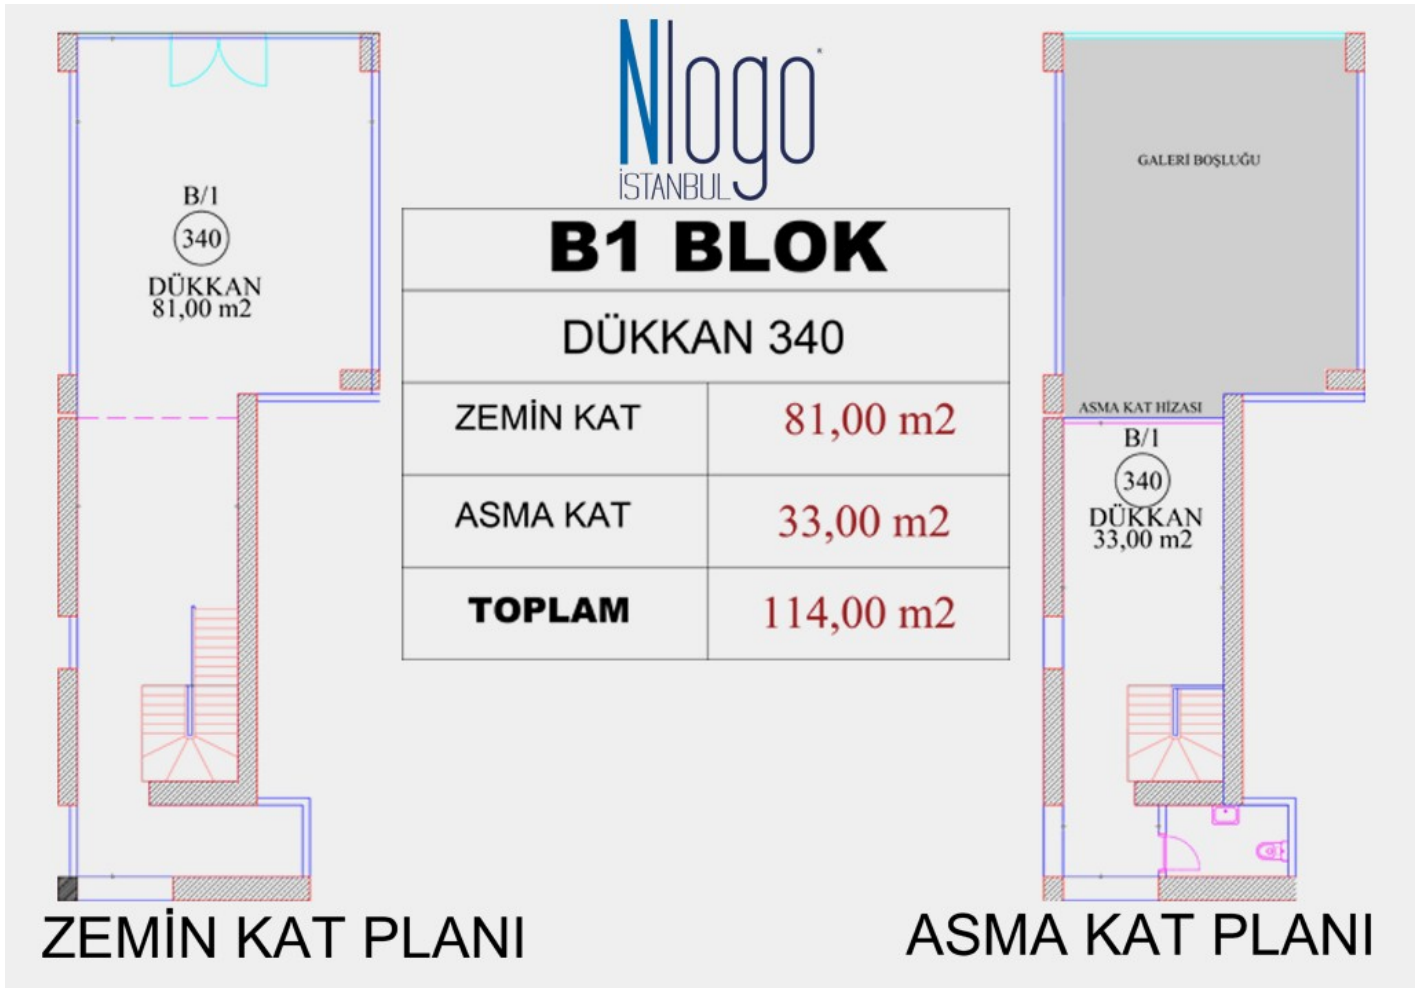

HER GEÇEN GÜN YATIRIM DEĞERİ ARTAN İSTANBUL AVRUPA YAKASI'NIN GÖZDESİ ESENYURT'TA YER ALAN NLOGO İSTANBUL, YERLİ VE YABANCI YATIRIMCILAR İÇİN "KARLI YATIRIM" FIRSATI SUNMAKTADIR. NLOGO İSTANBUL 34.500 M2 ARAZİ ÜZERİNDE 7 BLOKTAN OLUŞMAKTADIR. TOPLAM 2,679 KONUT, 87 ADET TİCARİ BİRİMİN BULUNDUĞU VE YAKLAŞIK 10.000 KİŞİNİN YAŞAYACAĞI BU AYRICALIKLI PROJE İLE YATIRIM DEĞERİ YÜKSEK MUTLU BİR GELECEK SUNUYOR. PROJEMİZ ESENYURT İLE BAŞAKŞEHİR/BAHÇEŞEHİR'İ BİRBİRİNE ADETA BİR KÖPRÜ GİBİ BAĞLAYAN BİR KONUMDA BULUNMAKTADIR. AYNI ZAMANDA PROJENİN ÖNÜNDEN GEÇEN DOĞAN ARASLI CADDESİ, E5 KARAYOLU İLE İSTANBUL TEM ÇEVREYOLU 'NU BİRBİRİNE BAĞLAMAKTADIR. TEM OTOYOLU'NA 1.2 KM. VE E-5' E ORTALAMA 5-6 DK. MESAFEDE BULUNAN, YENİ HAVALİMANINA 18 KM., 3.KÖPRÜ BAĞLANTI YOLLARININ KESİŞTİĞİ DOĞAN ARASLI BULVARI ÜZERİNDEKİ PROJEDE, YANI BAŞINDA YAPILMASI PLANLANAN METRO DURAĞI İLE DE ULAŞIM KOLAYLAŞACAKTIR. ETRAFINDA ÇOK SAYIDA EĞİTİM VE SAĞLIK KURULUŞU DA BULUNMAKTADIR. İÇ AVLUDA YER ALAN BATI CEPHELİ DÜKKANIN ZEMİN KATI 81 M2, ASMA KATI 33 M2'DİR.

Stok Numarası: 4392280

2461 - TEKLİF ALINIYOR - ÖZYURLAR HOLDİNG NLOGO - NCADDE OTTOMAN DÜKKANLARI AÇIK ARTIRMASI [PEŞİN
VEYA %20 PEŞİN 48 AY TAKSİTLE]
26 - İSTANBUL ESENYURT ÖZYURLAR NLOGODA 114 M2 DÜKKAN