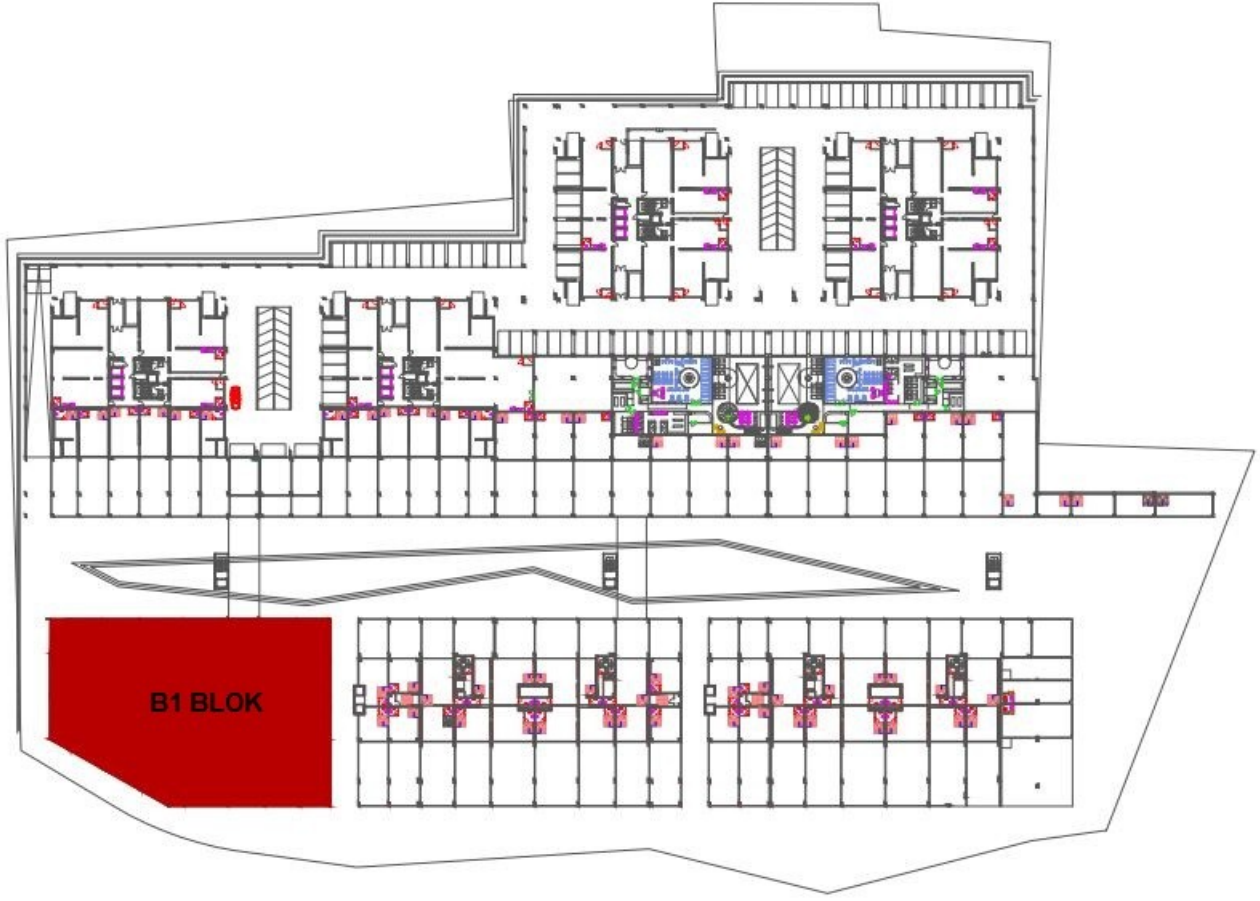

HER GEÇEN GÜN YATIRIM DEĞERİ ARTAN İSTANBUL AVRUPA YAKASI'NIN GÖZDESİ ESENYURT'TA YER ALAN NLOGO İSTANBUL, YERLİ VE YABANCI YATIRIMCILAR İÇİN "KARLI YATIRIM" FIRSATI SUNMAKTADIR. NLOGO İSTANBUL 34.500 M2 ARAZİ ÜZERİNDE 7 BLOKTAN OLUŞMAKTADIR. TOPLAM 2,679 KONUT, 87 ADET TİCARİ BİRİMİN BULUNDUĞU VE YAKLAŞIK 10.000 KİŞİNİN YAŞAYACAĞI BU AYRICALIKLI PROJE İLE YATIRIM DEĞERİ YÜKSEK MUTLU BİR GELECEK SUNUYOR. PROJEMİZ ESENYURT İLE BAŞAKŞEHİR/BAHÇEŞEHİR'İ BİRBİRİNE ADETA BİR KÖPRÜ GİBİ BAĞLAYAN BİR KONUMDA BULUNMAKTADIR. AYNI ZAMANDA PROJENİN ÖNÜNDEN GEÇEN DOĞAN ARASLI CADDESİ, E5 KARAYOLU İLE İSTANBUL TEM ÇEVREYOLU 'NU BİRBİRİNE BAĞLAMAKTADIR. TEM OTOYOLU'NA 1.2 KM. VE E-5' E ORTALAMA 5-6 DK. MESAFEDE BULUNAN, YENİ HAVALİMANINA 18 KM., 3.KÖPRÜ BAĞLANTI YOLLARININ KESİŞTİĞİ DOĞAN ARASLI BULVARI ÜZERİNDEKİ PROJEDE, YANI BAŞINDA YAPILMASI PLANLANAN METRO DURAĞI İLE DE ULAŞIM KOLAYLAŞACAKTIR. ETRAFINDA ÇOK SAYIDA EĞİTİM VE SAĞLIK KURULUŞU DA BULUNMAKTADIR. İÇ AVLUDA YER ALAN BATI CEPHELİ DÜKKANIN ZEMİN KATI 81 M2, ASMA KATI 33 M2'DİR.

Stok Numarası: 4392280

2461 - TEKLİF ALINIYOR - ÖZYURLAR HOLDİNG NLOGO - NCADDE OTTOMAN DÜKKANLARI AÇIK ARTIRMASI [PEŞİN
VEYA %20 PEŞİN 48 AY TAKSİTLE]
26 - İSTANBUL ESENYURT ÖZYURLAR NLOGODA 114 M2 DÜKKAN

2461 - TEKLİF ALINIYOR - ÖZYURLAR HOLDİNG NLOGO - NCADDE OTTOMAN DÜKKANLARI AÇIK ARTIRMASI [PEŞİN
VEYA %20 PEŞİN 48 AY TAKSİTLE]
26 - İSTANBUL ESENYURT ÖZYURLAR NLOGODA 114 M2 DÜKKAN

2461 - TEKLİF ALINIYOR - ÖZYURLAR HOLDİNG NLOGO - NCADDE OTTOMAN DÜKKANLARI AÇIK ARTIRMASI [PEŞİN VEYA %20 PEŞİN 48 AY TAKSİTLE]
26 - İSTANBUL ESENYURT ÖZYURLAR NLOGODA 114 M2 DÜKKAN