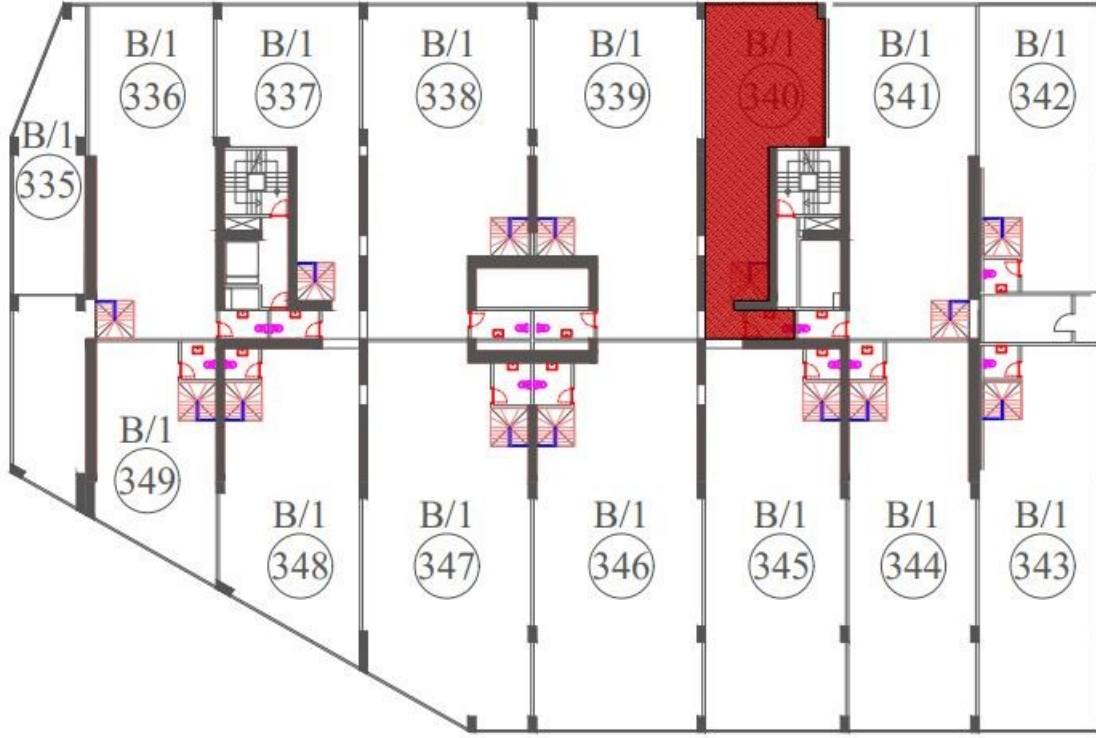

HER GEÇEN GÜN YATIRIM DEĞERİ ARTAN İSTANBUL AVRUPA YAKASI'NIN GÖZDESİ ESENYURT'TA YER ALAN NLOGO İSTANBUL, YERLİ VE YABANCI YATIRIMCILAR İÇİN "KARLI YATIRIM" FIRSATI SUNMAKTADIR. NLOGO İSTANBUL 34.500 M2 ARAZİ ÜZERİNDE 7 BLOKTAN OLUŞMAKTADIR. TOPLAM 2,679 KONUT, 87 ADET TİCARİ BİRİMİN BULUNDUĞU VE YAKLAŞIK 10.000 KİŞİNİN YAŞAYACAĞI BU AYRICALIKLI PROJE İLE YATIRIM DEĞERİ YÜKSEK MUTLU BİR GELECEK SUNUYOR. PROJEMİZ ESENYURT İLE BAŞAKŞEHİR/BAHÇEŞEHİR'İ BİRBİRİNE ADETA BİR KÖPRÜ GİBİ BAĞLAYAN BİR KONUMDA BULUNMAKTADIR. AYNI ZAMANDA PROJENİN ÖNÜNDEN GEÇEN DOĞAN ARASLI CADDESİ, E5 KARAYOLU İLE İSTANBUL TEM ÇEVREYOLU 'NU BİRBİRİNE BAĞLAMAKTADIR. TEM OTOYOLU'NA 1.2 KM. VE E-5' E ORTALAMA 5-6 DK. MESAFEDE BULUNAN, YENİ HAVALİMANINA 18 KM., 3.KÖPRÜ BAĞLANTI YOLLARININ KESİŞTİĞİ DOĞAN ARASLI BULVARI ÜZERİNDEKİ PROJEDE, YANI BAŞINDA YAPILMASI PLANLANAN METRO DURAĞI İLE DE ULAŞIM KOLAYLAŞACAKTIR. ETRAFINDA ÇOK SAYIDA EĞİTİM VE SAĞLIK KURULUŞU DA BULUNMAKTADIR. İÇ AVLUDA YER ALAN BATI CEPHELİ DÜKKANIN ZEMİN KATI 81 M2, ASMA KATI 33 M2'DİR.

Stok Numarası: 4392280

2461 - TEKLİF ALINIYOR - ÖZYURLAR HOLDİNG NLOGO - NCADDE OTTOMAN DÜKKANLARI AÇIK ARTIRMASI [PEŞİN
VEYA %20 PEŞİN 48 AY TAKSİTLE]
26 - İSTANBUL ESENYURT ÖZYURLAR NLOGODA 114 M2 DÜKKAN

2461 - TEKLİF ALINIYOR - ÖZYURLAR HOLDİNG NLOGO - NCADDE OTTOMAN DÜKKANLARI AÇIK ARTIRMASI [PEŞİN
VEYA %20 PEŞİN 48 AY TAKSİTLE]
26 - İSTANBUL ESENYURT ÖZYURLAR NLOGODA 114 M2 DÜKKAN

2461 - TEKLİF ALINIYOR - ÖZYURLAR HOLDİNG NLOGO - NCADDE OTTOMAN DÜKKANLARI AÇIK ARTIRMASI [PEŞİN VEYA %20 PEŞİN 48 AY TAKSİTLE]
26 - İSTANBUL ESENYURT ÖZYURLAR NLOGODA 114 M2 DÜKKAN