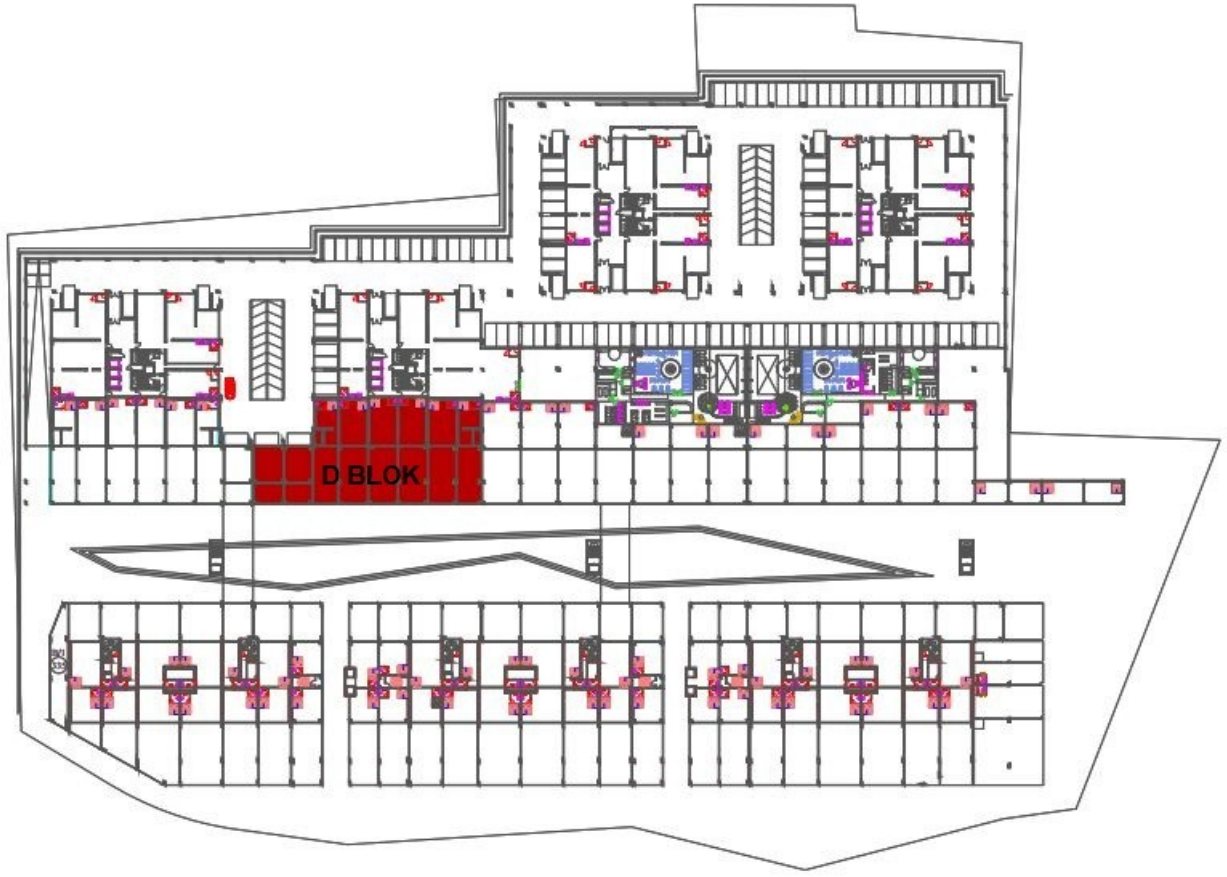

HER GEÇEN GÜN YATIRIM DEĞERİ ARTAN İSTANBUL AVRUPA YAKASI'NIN GÖZDESİ ESENYURT'TA YER ALAN NLOGO İSTANBUL, YERLİ VE YABANCI YATIRIMCILAR İÇİN "KARLI YATIRIM" FIRSATI SUNMAKTADIR. NLOGO İSTANBUL 34.500 M2 ARAZİ ÜZERİNDE 7 BLOKTAN OLUŞMAKTADIR. TOPLAM 2,679 KONUT, 87 ADET TİCARİ BİRİMİN BULUNDUĞU VE YAKLAŞIK 10.000 KİŞİNİN YAŞAYACAĞI BU AYRICALIKLI PROJE İLE YATIRIM DEĞERİ YÜKSEK MUTLU BİR GELECEK SUNUYOR. PROJEMİZ ESENYURT İLE BAŞAKŞEHİR/BAHÇEŞEHİR'İ BİRBİRİNE ADETA BİR KÖPRÜ GİBİ BAĞLAYAN BİR KONUMDA BULUNMAKTADIR. AYNI ZAMANDA PROJENİN ÖNÜNDEN GEÇEN DOĞAN ARASLI CADDESİ, E5 KARAYOLU İLE İSTANBUL TEM ÇEVREYOLU 'NU BİRBİRİNE BAĞLAMAKTADIR. TEM OTOYOLU'NA 1.2 KM. VE E-5' E ORTALAMA 5-6 DK. MESAFEDE BULUNAN, YENİ HAVALİMANINA 18 KM., 3.KÖPRÜ BAĞLANTI YOLLARININ KESİŞTİĞİ DOĞAN ARASLI BULVARI ÜZERİNDEKİ PROJEDE, YANI BAŞINDA YAPILMASI PLANLANAN METRO DURAĞI İLE DE ULAŞIM KOLAYLAŞACAKTIR. ETRAFINDA ÇOK SAYIDA EĞİTİM VE SAĞLIK KURULUŞU DA BULUNMAKTADIR. İÇ AVLUDA YER ALAN DOĞU CEPHELİ DÜKKANIN ZEMİN KATI (TAPUDA 2.BODRUM KAT) 74 M2, ASMA KATI (TAPUDA 1.BODRUM KAT) 48 M2'DİR.

Stok Numarası: 4392269

Nlogo
İSTANBUL

D BLOK

DÜKKAN 25

ZEMİN KAT	74,00 m ²
ASMA KAT	48,00 m ²
TOPLAM	122,00 m²

ZEMİN KAT PLANI

ASMA KAT PLANI

2461 - TEKLİF ALINIYOR - ÖZYURLAR HOLDİNG NLOGO - NCADDE OTTOMAN DÜKKANLARI AÇIK ARTIRMASI [PEŞİN VEYA %20 PEŞİN 48 AY TAKSİTLE]
15 - İSTANBUL ESENYURT ÖZYURLAR NLOGODA 122 M2 DÜKKAN

2461 - TEKLİF ALINIYOR - ÖZYURLAR HOLDİNG NLOGO - NCADDE OTTOMAN DÜKKANLARI AÇIK ARTIRMASI [PEŞİN VEYA %20 PEŞİN 48 AY TAKSİTLE]
15 - İSTANBUL ESENYURT ÖZYURLAR NLOGODA 122 M2 DÜKKAN

2461 - TEKLİF ALINIYOR - ÖZYURLAR HOLDİNG NLOGO - NCADE OTTOMAN DÜKKANLARI AÇIK ARTIRMASI [PEŞİN VEYA %20 PEŞİN 48 AY TAKSİTLE]
15 - İSTANBUL ESENYURT ÖZYURLAR NLOGODA 122 M2 DÜKKAN