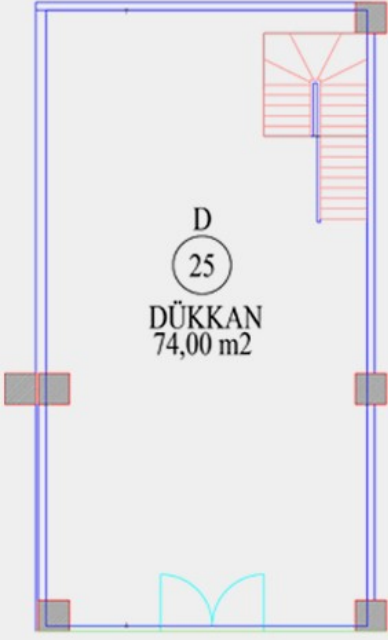

HER GEÇEN GÜN YATIRIM DEĞERİ ARTAN İSTANBUL AVRUPA YAKASI'NIN GÖZDESİ ESENYURT'TA YER ALAN NLOGO İSTANBUL, YERLİ VE YABANCI YATIRIMCILAR İÇİN "KARLI YATIRIM" FIRSATI SUNMAKTADIR. NLOGO İSTANBUL 34.500 M2 ARAZİ ÜZERİNDE 7 BLOKTAN OLUŞMAKTADIR. TOPLAM 2,679 KONUT, 87 ADET TİCARİ BİRİMİN BULUNDUĞU VE YAKLAŞIK 10.000 KİŞİNİN YAŞAYACAĞI BU AYRICALIKLI PROJE İLE YATIRIM DEĞERİ YÜKSEK MUTLU BİR GELECEK SUNUYOR. PROJEMİZ ESENYURT İLE BAŞAKŞEHİR/BAHÇEŞEHİR'İ BİRBİRİNE ADETA BİR KÖPRÜ GİBİ BAĞLAYAN BİR KONUMDA BULUNMAKTADIR. AYNI ZAMANDA PROJENİN ÖNÜNDEN GEÇEN DOĞAN ARASLI CADDESİ, E5 KARAYOLU İLE İSTANBUL TEM ÇEVREYOLU 'NU BİRBİRİNE BAĞLAMAKTADIR. TEM OTOYOLU'NA 1.2 KM. VE E-5' E ORTALAMA 5-6 DK. MESAFEDE BULUNAN, YENİ HAVALİMANINA 18 KM., 3.KÖPRÜ BAĞLANTI YOLLARININ KESİŞTİĞİ DOĞAN ARASLI BULVARI ÜZERİNDEKİ PROJEDE, YANI BAŞINDA YAPILMASI PLANLANAN METRO DURAĞI İLE DE ULAŞIM KOLAYLAŞACAKTIR. ETRAFINDA ÇOK SAYIDA EĞİTİM VE SAĞLIK KURULUŞU DA BULUNMAKTADIR. İÇ AVLUDA YER ALAN DOĞU CEPHELİ DÜKKANIN ZEMİN KATI (TAPUDA 2.BODRUM KAT) 74 M2, ASMA KATI (TAPUDA 1.BODRUM KAT) 48 M2'DİR.

Stok Numarası: 4392269

Nlogo
İSTANBUL

D BLOK

DÜKKAN 25

ZEMİN KAT	74,00 m ²
ASMA KAT	48,00 m ²
TOPLAM	122,00 m²

ZEMİN KAT PLANI

ASMA KAT PLANI

2461 - TEKLİF ALINIYOR - ÖZYURLAR HOLDİNG NLOGO - NCADDE OTTOMAN DÜKKANLARI AÇIK ARTIRMASI [PEŞİN VEYA %20 PEŞİN 48 AY TAKSİTLE]
15 - İSTANBUL ESENYURT ÖZYURLAR NLOGODA 122 M2 DÜKKAN

2461 - TEKLİF ALINIYOR - ÖZYURLAR HOLDİNG NLOGO - NCADDE OTTOMAN DÜKKANLARI AÇIK ARTIRMASI [PEŞİN VEYA %20 PEŞİN 48 AY TAKSİTLE]
15 - İSTANBUL ESENYURT ÖZYURLAR NLOGODA 122 M2 DÜKKAN

2461 - TEKLİF ALINIYOR - ÖZYURLAR HOLDİNG NLOGO - NCADE OTTOMAN DÜKKANLARI AÇIK ARTIRMASI [PEŞİN VEYA %20 PEŞİN 48 AY TAKSİTLE]
15 - İSTANBUL ESENYURT ÖZYURLAR NLOGODA 122 M2 DÜKKAN