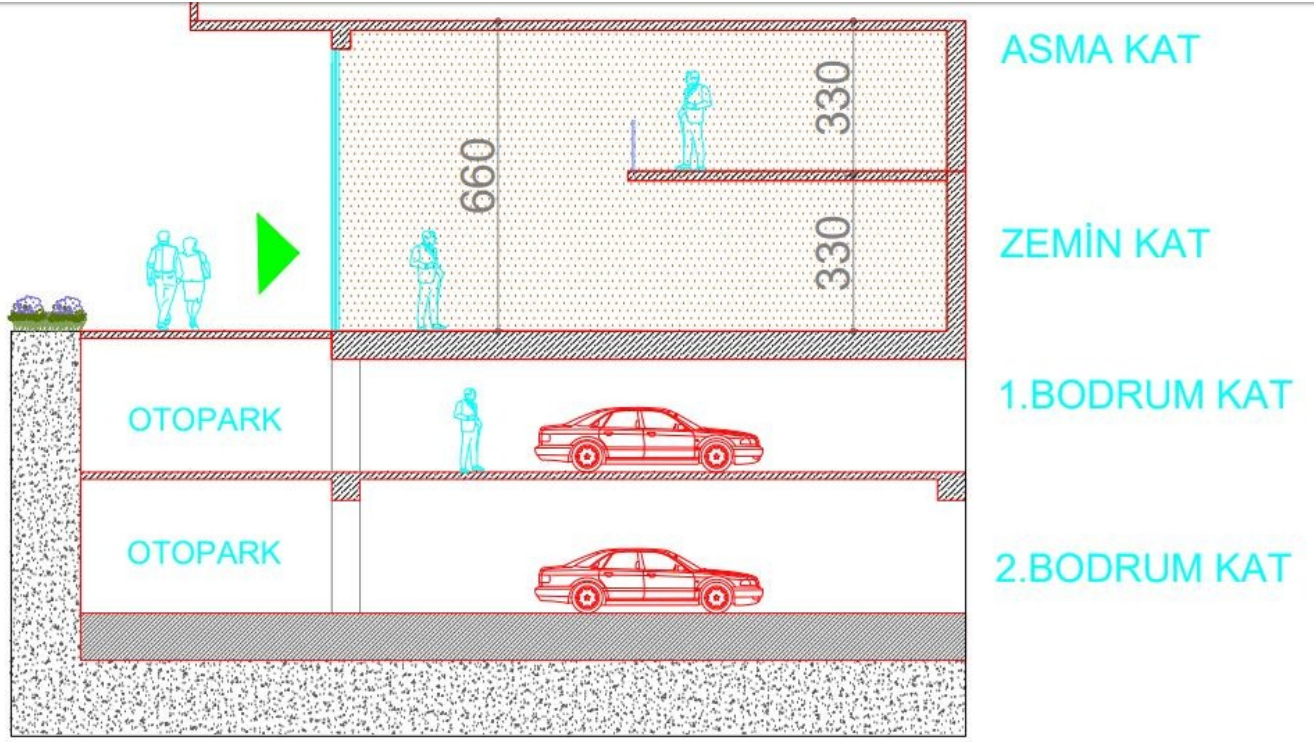

HER GEÇEN GÜN YATIRIM DEĞERİ ARTAN İSTANBUL AVRUPA YAKASI'NIN GÖZDESİ ESENYURT'TA YER ALAN NLOGO İSTANBUL, YERLİ VE YABANCI YATIRIMCILAR İÇİN "KARLI YATIRIM" FIRSATI SUNMAKTADIR. NLOGO İSTANBUL 34.500 M2 ARAZİ ÜZERİNDE 7 BLOKTAN OLUŞMAKTADIR. TOPLAM 2,679 KONUT, 87 ADET TİCARİ BİRİMİN BULUNDUĞU VE YAKLAŞIK 10.000 KİŞİNİN YAŞAYACAĞI BU AYRICALIKLI PROJE İLE YATIRIM DEĞERİ YÜKSEK MUTLU BİR GELECEK SUNUYOR. PROJEMİZ ESENYURT İLE BAŞAKŞEHİR/BAHÇEŞEHİR'İ BİRBİRİNE ADETA BİR KÖPRÜ GİBİ BAĞLAYAN BİR KONUMDA BULUNMAKTADIR. AYNI ZAMANDA PROJENİN ÖNÜNDEN GEÇEN DOĞAN ARASLI CADDESİ, E5 KARAYOLU İLE İSTANBUL TEM ÇEVREYOLU 'NU BİRBİRİNE BAĞLAMAKTADIR. TEM OTOYOLU'NA 1.2 KM. VE E-5' E ORTALAMA 5-6 DK. MESAFEDE BULUNAN, YENİ HAVALİMANINA 18 KM., 3.KÖPRÜ BAĞLANTI YOLLARININ KESİŞTİĞİ DOĞAN ARASLI BULVARI ÜZERİNDEKİ PROJEDE, YANI BAŞINDA YAPILMASI PLANLANAN METRO DURAĞI İLE DE ULAŞIM KOLAYLAŞACAKTIR. ETRAFINDA ÇOK SAYIDA EĞİTİM VE SAĞLIK KURULUŞU DA BULUNMAKTADIR. İÇ AVLUDA YER ALAN DOĞU CEPHELİ DÜKKANIN ZEMİN KATI (TAPUDA 2.BODRUM KAT) 74 M2, ASMA KATI (TAPUDA 1.BODRUM KAT) 48 M2'DİR.

Stok Numarası: 4392269

Nlogo
İSTANBUL

D BLOK

DÜKKAN 25

ZEMİN KAT	74,00 m ²
ASMA KAT	48,00 m ²
TOPLAM	122,00 m²

ZEMİN KAT PLANI

ASMA KAT PLANI

2461 - TEKLİF ALINIYOR - ÖZYURLAR HOLDİNG NLOGO - NCADDE OTTOMAN DÜKKANLARI AÇIK ARTIRMASI [PEŞİN VEYA %20 PEŞİN 48 AY TAKSİTLE]
15 - İSTANBUL ESENYURT ÖZYURLAR NLOGODA 122 M2 DÜKKAN