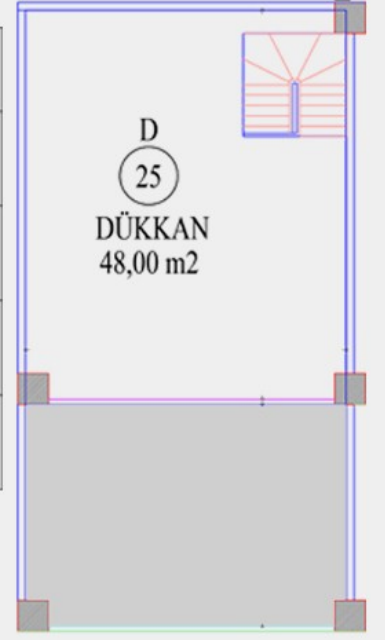

HER GEÇEN GÜN YATIRIM DEĞERİ ARTAN İSTANBUL AVRUPA YAKASI'NIN GÖZDESİ ESENYURT'TA YER ALAN NLOGO İSTANBUL, YERLİ VE YABANCI YATIRIMCILAR İÇİN "KARLI YATIRIM" FIRSATI SUNMAKTADIR. NLOGO İSTANBUL 34.500 M2 ARAZİ ÜZERİNDE 7 BLOKTAN OLUŞMAKTADIR. TOPLAM 2,679 KONUT, 87 ADET TİCARİ BİRİMİN BULUNDUĞU VE YAKLAŞIK 10.000 KİŞİNİN YAŞAYACAĞI BU AYRICALIKLI PROJE İLE YATIRIM DEĞERİ YÜKSEK MUTLU BİR GELECEK SUNUYOR. PROJEMİZ ESENYURT İLE BAŞAKŞEHİR/BAHÇEŞEHİR'İ BİRBİRİNE ADETA BİR KÖPRÜ GİBİ BAĞLAYAN BİR KONUMDA BULUNMAKTADIR. AYNI ZAMANDA PROJENİN ÖNÜNDEN GEÇEN DOĞAN ARASLI CADDESİ, E5 KARAYOLU İLE İSTANBUL TEM ÇEVREYOLU 'NU BİRBİRİNE BAĞLAMAKTADIR. TEM OTOYOLU'NA 1.2 KM. VE E-5' E ORTALAMA 5-6 DK. MESAFEDE BULUNAN, YENİ HAVALİMANINA 18 KM., 3.KÖPRÜ BAĞLANTI YOLLARININ KESİŞTİĞİ DOĞAN ARASLI BULVARI ÜZERİNDEKİ PROJEDE, YANI BAŞINDA YAPILMASI PLANLANAN METRO DURAĞI İLE DE ULAŞIM KOLAYLAŞACAKTIR. ETRAFINDA ÇOK SAYIDA EĞİTİM VE SAĞLIK KURULUŞU DA BULUNMAKTADIR. İÇ AVLUDA YER ALAN DOĞU CEPHELİ DÜKKANIN ZEMİN KATI (TAPUDA 2.BODRUM KAT) 74 M2, ASMA KATI (TAPUDA 1.BODRUM KAT) 48 M2'DİR.

Stok Numarası: 4392269

Nlogo
İSTANBUL

D BLOK

DÜKKAN 25

ZEMİN KAT	74,00 m ²
ASMA KAT	48,00 m ²
TOPLAM	122,00 m²

ZEMİN KAT PLANI

ASMA KAT PLANI

2461 - TEKLİF ALINIYOR - ÖZYURLAR HOLDİNG NLOGO - NCADDE OTTOMAN DÜKKANLARI AÇIK ARTIRMASI [PEŞİN VEYA %20 PEŞİN 48 AY TAKSİTLE]
15 - İSTANBUL ESENYURT ÖZYURLAR NLOGODA 122 M2 DÜKKAN

2461 - TEKLİF ALINIYOR - ÖZYURLAR HOLDİNG NLOGO - NCADDE OTTOMAN DÜKKANLARI AÇIK ARTIRMASI [PEŞİN VEYA %20 PEŞİN 48 AY TAKSİTLE]
15 - İSTANBUL ESENYURT ÖZYURLAR NLOGODA 122 M2 DÜKKAN

2461 - TEKLİF ALINIYOR - ÖZYURLAR HOLDİNG NLOGO - NCADE OTTOMAN DÜKKANLARI AÇIK ARTIRMASI [PEŞİN VEYA %20 PEŞİN 48 AY TAKSİTLE]
15 - İSTANBUL ESENYURT ÖZYURLAR NLOGODA 122 M2 DÜKKAN