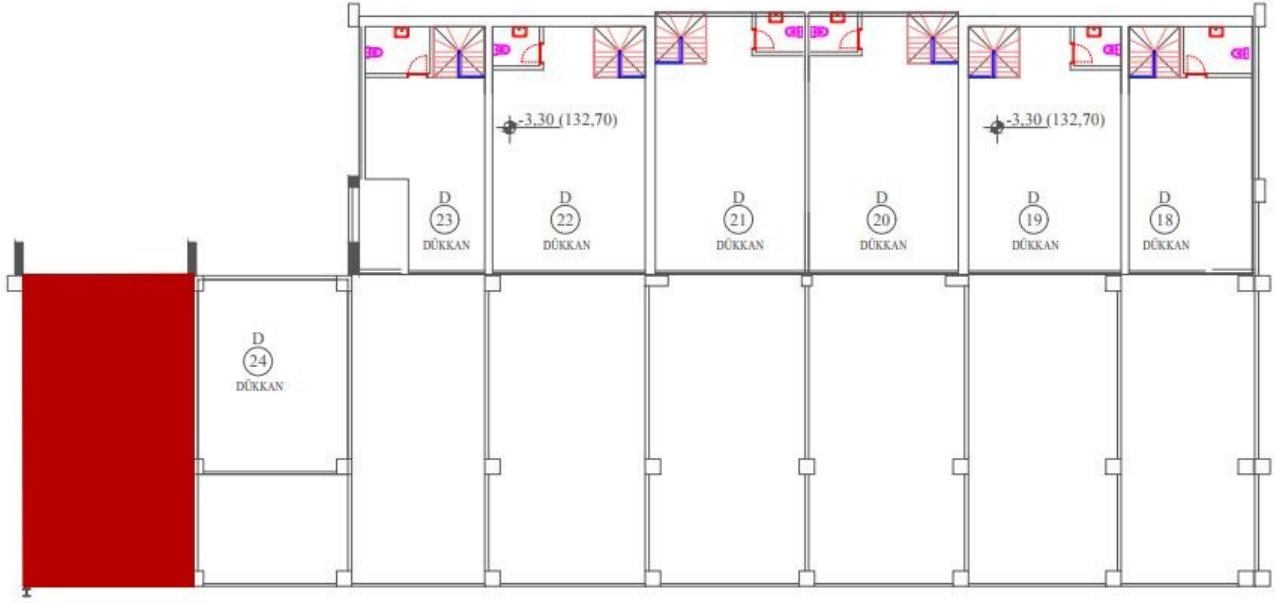

HER GEÇEN GÜN YATIRIM DEĞERİ ARTAN İSTANBUL AVRUPA YAKASI'NIN GÖZDESİ ESENYURT'TA YER ALAN NLOGO İSTANBUL, YERLİ VE YABANCI YATIRIMCILAR İÇİN "KARLI YATIRIM" FIRSATI SUNMAKTADIR. NLOGO İSTANBUL 34.500 M2 ARAZİ ÜZERİNDE 7 BLOKTAN OLUŞMAKTADIR. TOPLAM 2,679 KONUT, 87 ADET TİCARİ BİRİMİN BULUNDUĞU VE YAKLAŞIK 10.000 KİŞİNİN YAŞAYACAĞI BU AYRICALIKLI PROJE İLE YATIRIM DEĞERİ YÜKSEK MUTLU BİR GELECEK SUNUYOR. PROJEMİZ ESENYURT İLE BAŞAKŞEHİR/BAHÇEŞEHİR'İ BİRBİRİNE ADETA BİR KÖPRÜ GİBİ BAĞLAYAN BİR KONUMDA BULUNMAKTADIR. AYNI ZAMANDA PROJENİN ÖNÜNDEN GEÇEN DOĞAN ARASLI CADDESİ, E5 KARAYOLU İLE İSTANBUL TEM ÇEVREYOLU 'NU BİRBİRİNE BAĞLAMAKTADIR. TEM OTOYOLU'NA 1.2 KM. VE E-5' E ORTALAMA 5-6 DK. MESAFEDE BULUNAN, YENİ HAVALİMANINA 18 KM., 3.KÖPRÜ BAĞLANTI YOLLARININ KESİŞTİĞİ DOĞAN ARASLI BULVARI ÜZERİNDEKİ PROJEDE, YANI BAŞINDA YAPILMASI PLANLANAN METRO DURAĞI İLE DE ULAŞIM KOLAYLAŞACAKTIR. ETRAFINDA ÇOK SAYIDA EĞİTİM VE SAĞLIK KURULUŞU DA BULUNMAKTADIR. İÇ AVLUDA YER ALAN DOĞU CEPHELİ DÜKKANIN ZEMİN KATI (TAPUDA 2.BODRUM KAT) 74 M2, ASMA KATI (TAPUDA 1.BODRUM KAT) 48 M2'DİR.

Stok Numarası: 4392269

Nlogo
İSTANBUL

D BLOK

DÜKKAN 25

ZEMİN KAT	74,00 m ²
ASMA KAT	48,00 m ²
TOPLAM	122,00 m²

ZEMİN KAT PLANI

ASMA KAT PLANI

2461 - TEKLİF ALINIYOR - ÖZYURLAR HOLDİNG NLOGO - NCADDE OTTOMAN DÜKKANLARI AÇIK ARTIRMASI [PEŞİN VEYA %20 PEŞİN 48 AY TAKSİTLE]
15 - İSTANBUL ESENYURT ÖZYURLAR NLOGODA 122 M2 DÜKKAN

2461 - TEKLİF ALINIYOR - ÖZYURLAR HOLDİNG NLOGO - NCADDE OTTOMAN DÜKKANLARI AÇIK ARTIRMASI [PEŞİN VEYA %20 PEŞİN 48 AY TAKSİTLE]
15 - İSTANBUL ESENYURT ÖZYURLAR NLOGODA 122 M2 DÜKKAN

2461 - TEKLİF ALINIYOR - ÖZYURLAR HOLDİNG NLOGO - NCADE OTTOMAN DÜKKANLARI AÇIK ARTIRMASI [PEŞİN VEYA %20 PEŞİN 48 AY TAKSİTLE]
15 - İSTANBUL ESENYURT ÖZYURLAR NLOGODA 122 M2 DÜKKAN