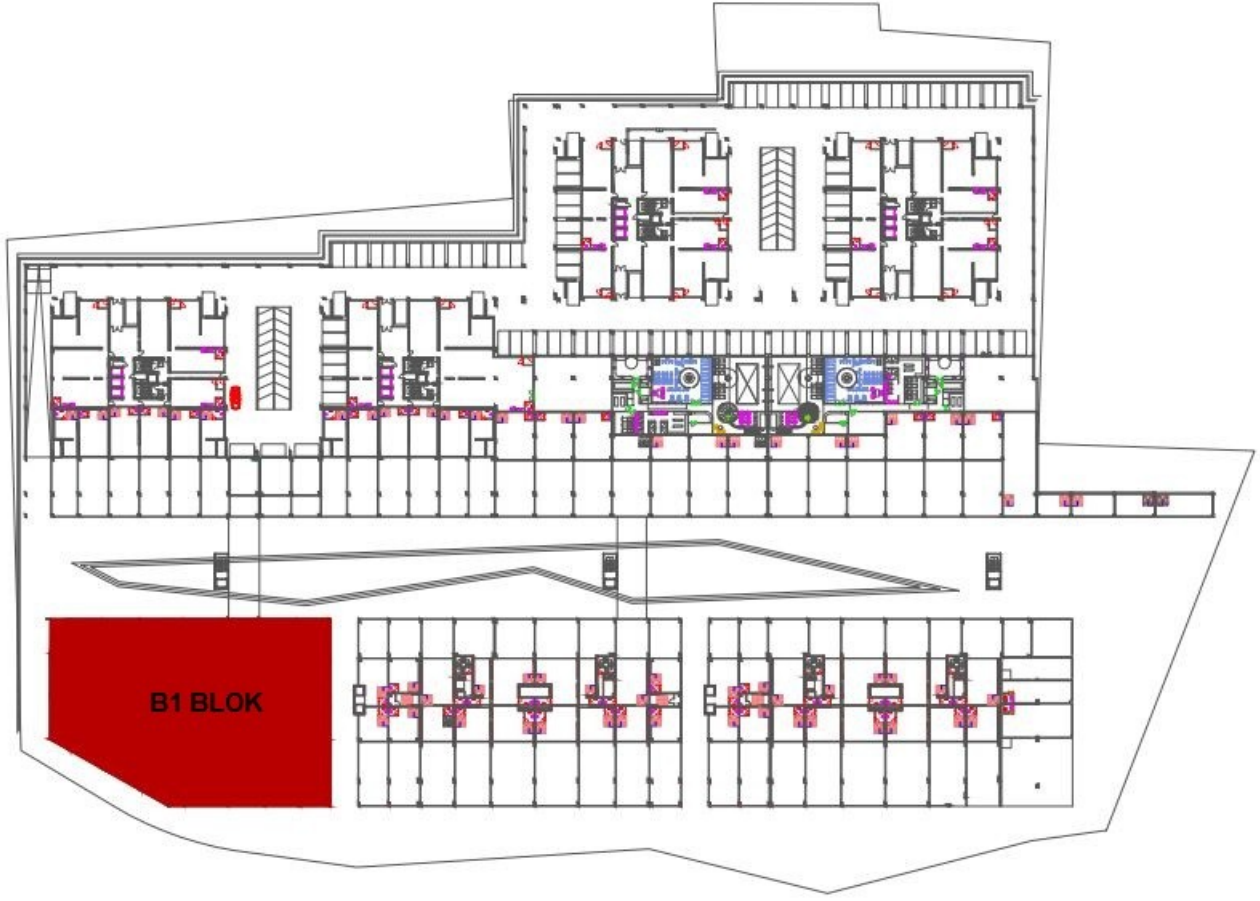

HER GEÇEN GÜN YATIRIM DEĞERİ ARTAN İSTANBUL AVRUPA YAKASI'NIN GÖZDESİ ESENYURT'TA YER ALAN NLOGO İSTANBUL, YERLİ VE YABANCI YATIRIMCILAR İÇİN "KARLI YATIRIM" FIRSATI SUNMAKTADIR. NLOGO İSTANBUL 34.500 M2 ARAZİ ÜZERİNDE 7 BLOKTAN OLUŞMAKTADIR. TOPLAM 2,679 KONUT, 87 ADET TİCARİ BİRİMİN BULUNDUĞU VE YAKLAŞIK 10.000 KİŞİNİN YAŞAYACAĞI BU AYRICALIKLI PROJE İLE YATIRIM DEĞERİ YÜKSEK MUTLU BİR GELECEK SUNUYOR. PROJEMİZ ESENYURT İLE BAŞAKŞEHİR/BAHÇEŞEHİR'İ BİRBİRİNE ADETA BİR KÖPRÜ GİBİ BAĞLAYAN BİR KONUMDA BULUNMAKTADIR. AYNI ZAMANDA PROJENİN ÖNÜNDEN GEÇEN DOĞAN ARASLI CADDESİ, E5 KARAYOLU İLE İSTANBUL TEM ÇEVREYOLU 'NU BİRBİRİNE BAĞLAMAKTADIR. TEM OTOYOLU'NA 1.2 KM. VE E-5' E ORTALAMA 5-6 DK. MESAFEDE BULUNAN, YENİ HAVALİMANINA 18 KM., 3.KÖPRÜ BAĞLANTI YOLLARININ KESİŞTİĞİ DOĞAN ARASLI BULVARI ÜZERİNDEKİ PROJEDE, YANI BAŞINDA YAPILMASI PLANLANAN METRO DURAĞI İLE DE ULAŞIM KOLAYLAŞACAKTIR. ETRAFINDA ÇOK SAYIDA EĞİTİM VE SAĞLIK KURULUŞU DA BULUNMAKTADIR. İÇ AVLUDA YER ALAN BATI CEPHELİ DÜKKANIN ZEMİN KATI 91 M2, ASMA KATI 33 M2'DİR.

## B1 BLOK

### DÜKKAN 337

ZEMİN KAT	91,00 m2
ASMA KAT	33,00 m2
<b>TOPLAM</b>	<b>124,00 m2</b>

ZEMİN KAT PLANI

ASMA KAT PLANI

2461 - TEKLİF ALINIYOR - ÖZYURLAR HOLDİNG NLOGO - NCADDE OTTOMAN DÜKKANLARI AÇIK ARTIRMASI [PEŞİN VEYA %20 PEŞİN 48 AY TAKSİTLE]  
24 - İSTANBUL ESENYURT ÖZYURLAR NLOGODA 124 M2 DÜKKAN

2461 - TEKLİF ALINIYOR - ÖZYURLAR HOLDİNG NLOGO - NCADDE OTTOMAN DÜKKANLARI AÇIK ARTIRMASI [PEŞİN  
VEYA %20 PEŞİN 48 AY TAKSİTLE]  
24 - İSTANBUL ESENYURT ÖZYURLAR NLOGODA 124 M2 DÜKKAN

2461 - TEKLİF ALINIYOR - ÖZYURLAR HOLDİNG NLOGO - NCADDE OTTOMAN DÜKKANLARI AÇIK ARTIRMASI [PEŞİN VEYA %20 PEŞİN 48 AY TAKSİTLE]