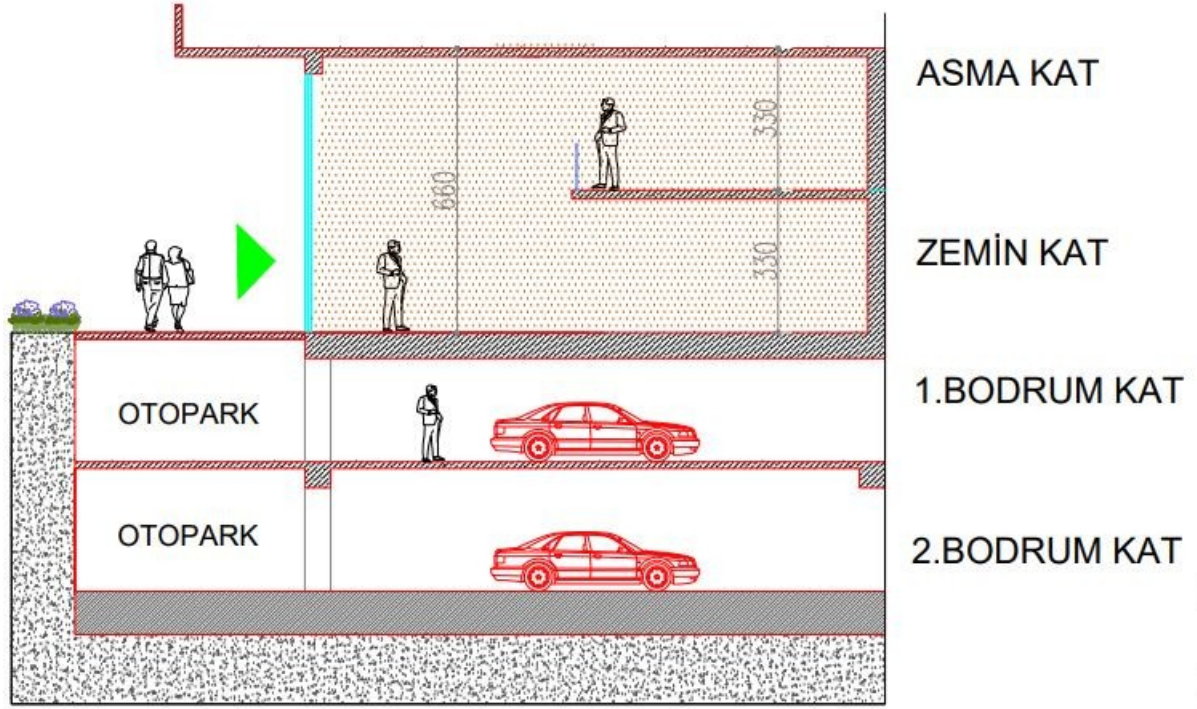

### DÜKKAN 337

ZEMİN KAT	91,00 m2
ASMA KAT	33,00 m2
<b>TOPLAM</b>	<b>124,00 m2</b>

ZEMİN KAT PLANI

ASMA KAT PLANI

2461 - TEKLİF ALINIYOR - ÖZYURLAR HOLDİNG NLOGO - NCADDE OTTOMAN DÜKKANLARI AÇIK ARTIRMASI [PEŞİN VEYA %20 PEŞİN 48 AY TAKSİTLE]  
24 - İSTANBUL ESENYURT ÖZYURLAR NLOGODA 124 M2 DÜKKAN