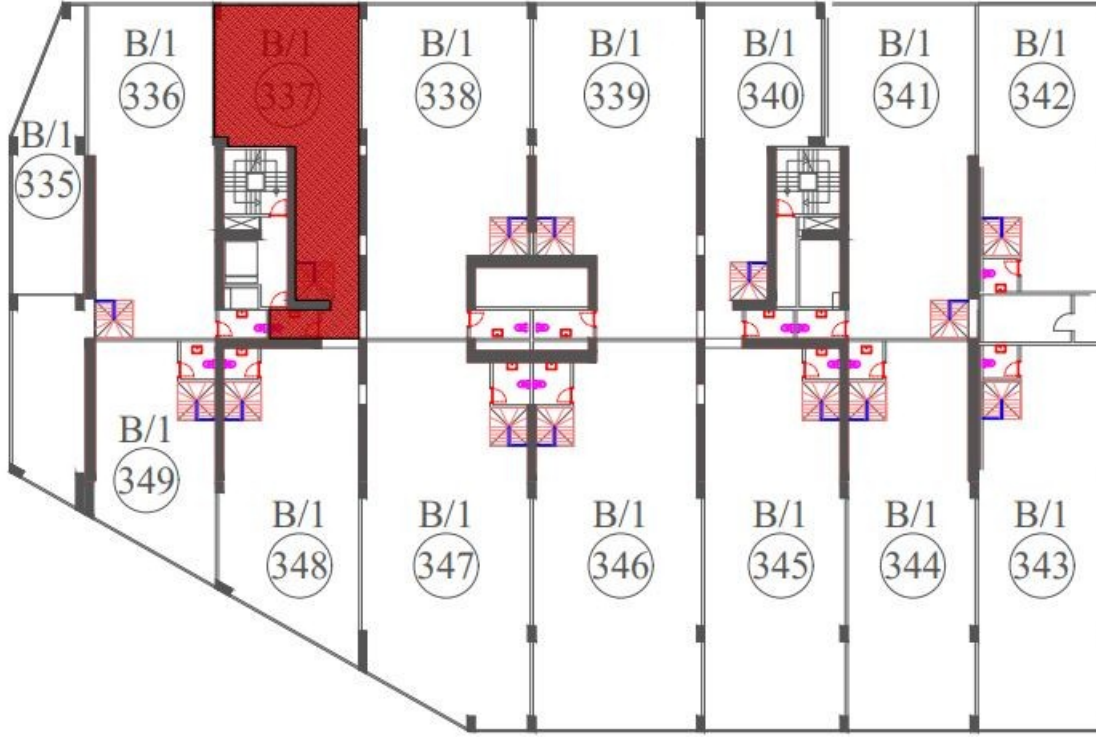

### DÜKKAN 337

ZEMİN KAT	91,00 m2
ASMA KAT	33,00 m2
<b>TOPLAM</b>	<b>124,00 m2</b>

ZEMİN KAT PLANI

ASMA KAT PLANI

2461 - TEKLİF ALINIYOR - ÖZYURLAR HOLDİNG NLOGO - NCADDE OTTOMAN DÜKKANLARI AÇIK ARTIRMASI [PEŞİN VEYA %20 PEŞİN 48 AY TAKSİTLE]  
24 - İSTANBUL ESENYURT ÖZYURLAR NLOGODA 124 M2 DÜKKAN