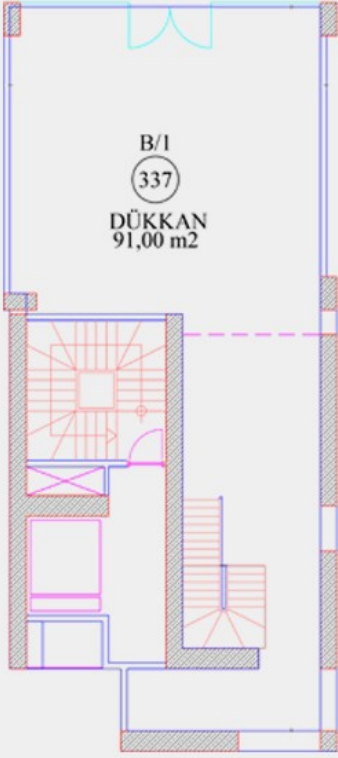

HER GEÇEN GÜN YATIRIM DEĞERİ ARTAN İSTANBUL AVRUPA YAKASI'NIN GÖZDESİ ESENYURT'TA YER ALAN NLOGO İSTANBUL, YERLİ VE YABANCI YATIRIMCILAR İÇİN "KARLI YATIRIM" FIRSATI SUNMAKTADIR. NLOGO İSTANBUL 34.500 M2 ARAZİ ÜZERİNDE 7 BLOKTAN OLUŞMAKTADIR. TOPLAM 2,679 KONUT, 87 ADET TİCARİ BİRİMİN BULUNDUĞU VE YAKLAŞIK 10.000 KİŞİNİN YAŞAYACAĞI BU AYRICALIKLI PROJE İLE YATIRIM DEĞERİ YÜKSEK MUTLU BİR GELECEK SUNUYOR. PROJEMİZ ESENYURT İLE BAŞAKŞEHİR/BAHÇEŞEHİR'İ BİRBİRİNE ADETA BİR KÖPRÜ GİBİ BAĞLAYAN BİR KONUMDA BULUNMAKTADIR. AYNI ZAMANDA PROJENİN ÖNÜNDEN GEÇEN DOĞAN ARASLI CADDESİ, E5 KARAYOLU İLE İSTANBUL TEM ÇEVREYOLU 'NU BİRBİRİNE BAĞLAMAKTADIR. TEM OTOYOLU'NA 1.2 KM. VE E-5' E ORTALAMA 5-6 DK. MESAFEDE BULUNAN, YENİ HAVALİMANINA 18 KM., 3.KÖPRÜ BAĞLANTI YOLLARININ KESİŞTİĞİ DOĞAN ARASLI BULVARI ÜZERİNDEKİ PROJEDE, YANI BAŞINDA YAPILMASI PLANLANAN METRO DURAĞI İLE DE ULAŞIM KOLAYLAŞACAKTIR. ETRAFINDA ÇOK SAYIDA EĞİTİM VE SAĞLIK KURULUŞU DA BULUNMAKTADIR. İÇ AVLUDA YER ALAN BATI CEPHELİ DÜKKANIN ZEMİN KATI 91 M2, ASMA KATI 33 M2'DİR.

## B1 BLOK

### DÜKKAN 337

ZEMİN KAT	91,00 m2
ASMA KAT	33,00 m2
<b>TOPLAM</b>	<b>124,00 m2</b>

ZEMİN KAT PLANI

ASMA KAT PLANI

2461 - TEKLİF ALINIYOR - ÖZYURLAR HOLDİNG NLOGO - NCADDE OTTOMAN DÜKKANLARI AÇIK ARTIRMASI [PEŞİN VEYA %20 PEŞİN 48 AY TAKSİTLE]  
24 - İSTANBUL ESENYURT ÖZYURLAR NLOGODA 124 M2 DÜKKAN