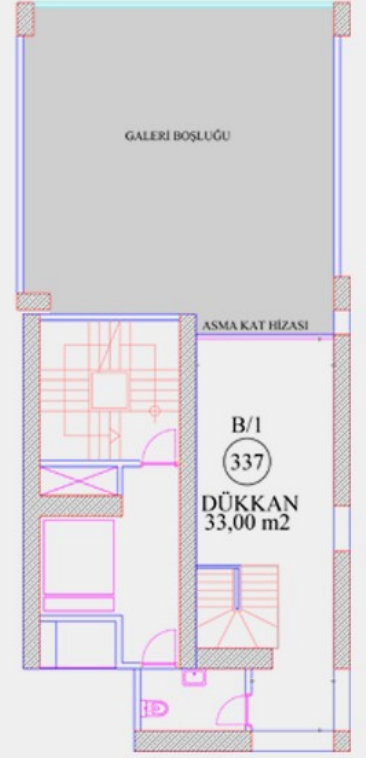

HER GEÇEN GÜN YATIRIM DEĞERİ ARTAN İSTANBUL AVRUPA YAKASI'NIN GÖZDESİ ESENYURT'TA YER ALAN NLOGO İSTANBUL, YERLİ VE YABANCI YATIRIMCILAR İÇİN "KARLI YATIRIM" FIRSATI SUNMAKTADIR. NLOGO İSTANBUL 34.500 M2 ARAZİ ÜZERİNDE 7 BLOKTAN OLUŞMAKTADIR. TOPLAM 2,679 KONUT, 87 ADET TİCARİ BİRİMİN BULUNDUĞU VE YAKLAŞIK 10.000 KİŞİNİN YAŞAYACAĞI BU AYRICALIKLI PROJE İLE YATIRIM DEĞERİ YÜKSEK MUTLU BİR GELECEK SUNUYOR. PROJEMİZ ESENYURT İLE BAŞAKŞEHİR/BAHÇEŞEHİR'İ BİRBİRİNE ADETA BİR KÖPRÜ GİBİ BAĞLAYAN BİR KONUMDA BULUNMAKTADIR. AYNI ZAMANDA PROJENİN ÖNÜNDEN GEÇEN DOĞAN ARASLI CADDESİ, E5 KARAYOLU İLE İSTANBUL TEM ÇEVREYOLU 'NU BİRBİRİNE BAĞLAMAKTADIR. TEM OTOYOLU'NA 1.2 KM. VE E-5' E ORTALAMA 5-6 DK. MESAFEDE BULUNAN, YENİ HAVALİMANINA 18 KM., 3.KÖPRÜ BAĞLANTI YOLLARININ KESİŞTİĞİ DOĞAN ARASLI BULVARI ÜZERİNDEKİ PROJEDE, YANI BAŞINDA YAPILMASI PLANLANAN METRO DURAĞI İLE DE ULAŞIM KOLAYLAŞACAKTIR. ETRAFINDA ÇOK SAYIDA EĞİTİM VE SAĞLIK KURULUŞU DA BULUNMAKTADIR. İÇ AVLUDA YER ALAN BATI CEPHELİ DÜKKANIN ZEMİN KATI 91 M2, ASMA KATI 33 M2'DİR.

## B1 BLOK

### DÜKKAN 337

ZEMİN KAT	91,00 m2
ASMA KAT	33,00 m2
<b>TOPLAM</b>	<b>124,00 m2</b>

ZEMİN KAT PLANI

ASMA KAT PLANI

2461 - TEKLİF ALINIYOR - ÖZYURLAR HOLDİNG NLOGO - NCADDE OTTOMAN DÜKKANLARI AÇIK ARTIRMASI [PEŞİN VEYA %20 PEŞİN 48 AY TAKSİTLE]  
24 - İSTANBUL ESENYURT ÖZYURLAR NLOGODA 124 M2 DÜKKAN