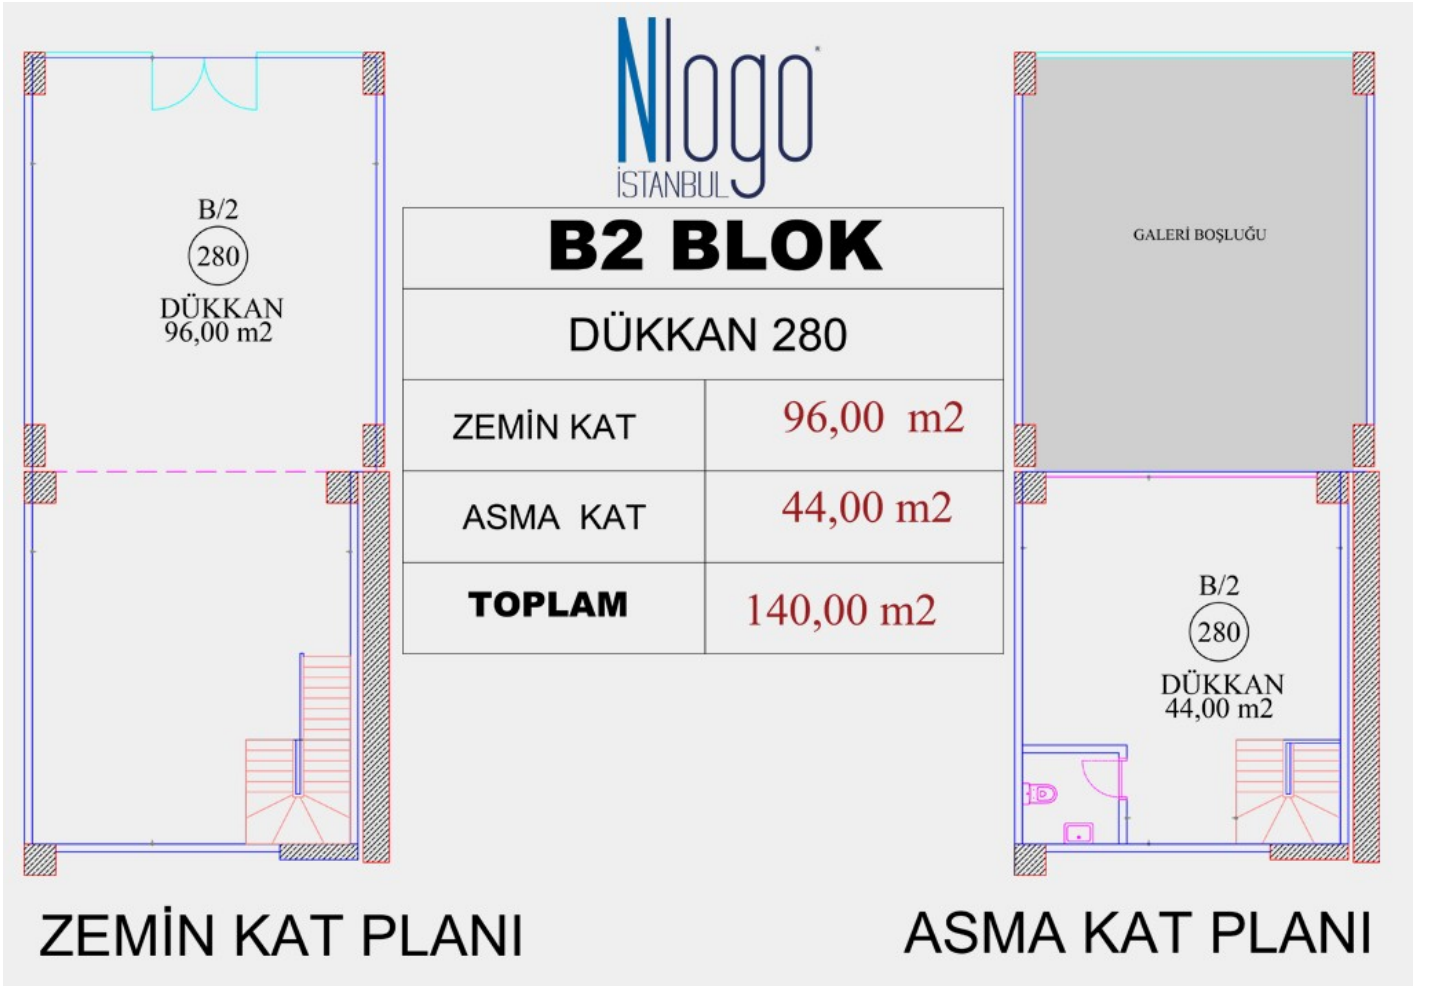

HER GEÇEN GÜN YATIRIM DEĞERİ ARTAN İSTANBUL AVRUPA YAKASI'NIN GÖZDESİ ESENYURT'TA YER ALAN NLOGO İSTANBUL, YERLİ VE YABANCI YATIRIMCILAR İÇİN "KARLI YATIRIM" FIRSATI SUNMAKTADIR. NLOGO İSTANBUL 34.500 M2 ARAZİ ÜZERİNDE 7 BLOKTAN OLUŞMAKTADIR. TOPLAM 2,679 KONUT, 87 ADET TİCARİ BİRİMİN BULUNDUĞU VE YAKLAŞIK 10.000 KİŞİNİN YAŞAYACAĞI BU AYRICALIKLI PROJE İLE YATIRIM DEĞERİ YÜKSEK MUTLU BİR GELECEK SUNUYOR. PROJEMİZ ESENYURT İLE BAŞAKŞEHİR/BAHÇEŞEHİR'İ BİRBİRİNE ADETA BİR KÖPRÜ GİBİ BAĞLAYAN BİR KONUMDA BULUNMAKTADIR. AYNI ZAMANDA PROJENİN ÖNÜNDEN GEÇEN DOĞAN ARASLI CADDESİ, E5 KARAYOLU İLE İSTANBUL TEM ÇEVREYOLU 'NU BİRBİRİNE BAĞLAMAKTADIR. TEM OTOYOLU'NA 1.2 KM. VE E-5' E ORTALAMA 5-6 DK. MESAFEDE BULUNAN, YENİ HAVALİMANINA 18 KM., 3.KÖPRÜ BAĞLANTI YOLLARININ KESİŞTİĞİ DOĞAN ARASLI BULVARI ÜZERİNDEKİ PROJEDE, YANI BAŞINDA YAPILMASI PLANLANAN METRO DURAĞI İLE DE ULAŞIM KOLAYLAŞACAKTIR. ETRAFINDA ÇOK SAYIDA EĞİTİM VE SAĞLIK KURULUŞU DA BULUNMAKTADIR. İÇ AVLUDA YER ALAN BATI CEPHELİ DÜKKANIN ZEMİN KATI 96 M2, ASMA KATI 44 M2'DİR.

Stok Numarası: 4392288

2461 - TEKLİF ALINIYOR - ÖZYURLAR HOLDİNG NLOGO - NCADDE OTTOMAN DÜKKANLARI AÇIK ARTIRMASI [PEŞİN VEYA %20 PEŞİN 48 AY TAKSİTLE]
34 - İSTANBUL ESENYURT ÖZYURLAR NLOGODA 140 M2 DÜKKAN

2461 - TEKLİF ALINIYOR - ÖZYURLAR HOLDİNG NLOGO - NCADDE OTTOMAN DÜKKANLARI AÇIK ARTIRMASI [PEŞİN
VEYA %20 PEŞİN 48 AY TAKSİTLE]
34 - İSTANBUL ESENYURT ÖZYURLAR NLOGODA 140 M2 DÜKKAN

2461 - TEKLİF ALINIYOR - ÖZYURLAR HOLDİNG NLOGO - NCADDE OTTOMAN DÜKKANLARI AÇIK ARTIRMASI [PEŞİN VEYA %20 PEŞİN 48 AY TAKSİTLE]