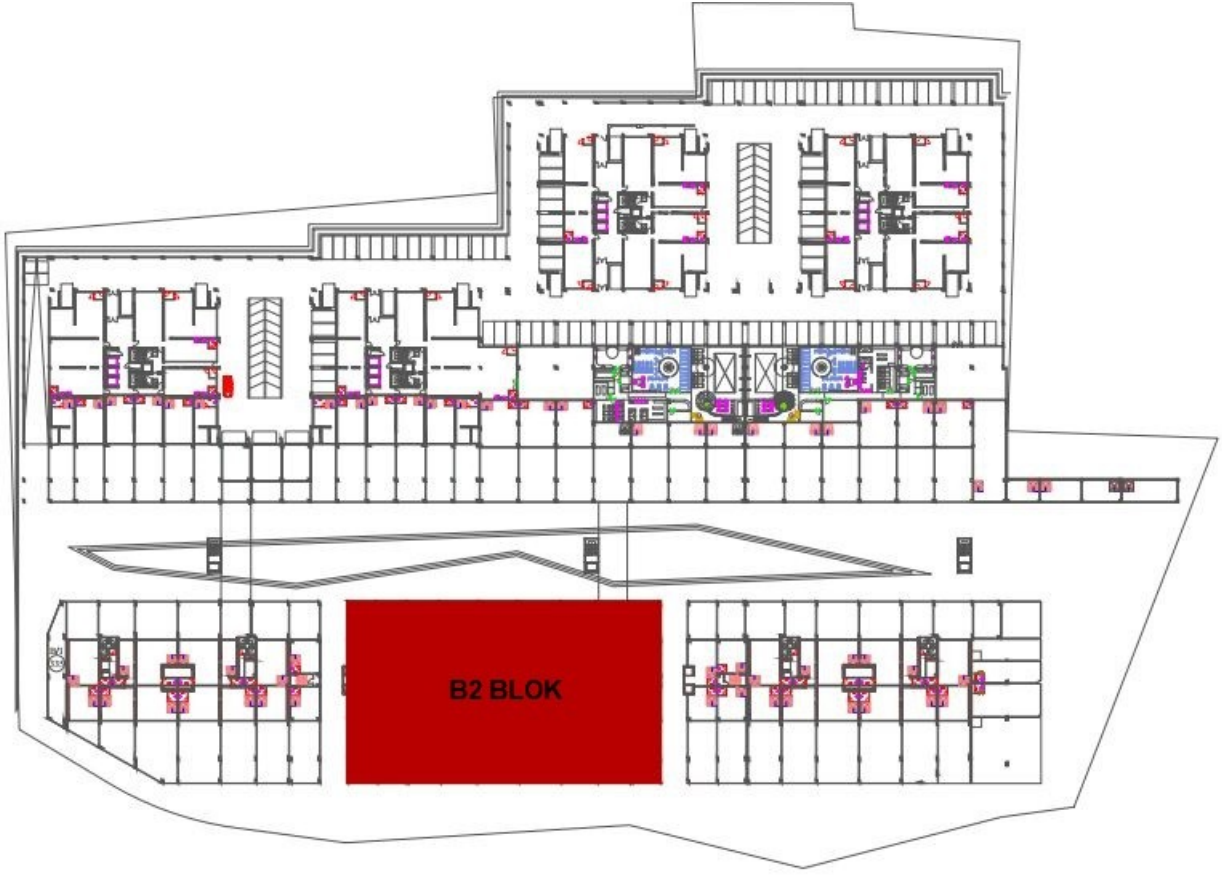

HER GEÇEN GÜN YATIRIM DEĞERİ ARTAN İSTANBUL AVRUPA YAKASI'NIN GÖZDESİ ESENYURT'TA YER ALAN NLOGO İSTANBUL, YERLİ VE YABANCI YATIRIMCILAR İÇİN "KARLI YATIRIM" FIRSATI SUNMAKTADIR. NLOGO İSTANBUL 34.500 M2 ARAZİ ÜZERİNDE 7 BLOKTAN OLUŞMAKTADIR. TOPLAM 2,679 KONUT, 87 ADET TİCARİ BİRİMİN BULUNDUĞU VE YAKLAŞIK 10.000 KİŞİNİN YAŞAYACAĞI BU AYRICALIKLI PROJE İLE YATIRIM DEĞERİ YÜKSEK MUTLU BİR GELECEK SUNUYOR. PROJEMİZ ESENYURT İLE BAŞAKŞEHİR/BAHÇEŞEHİR'İ BİRBİRİNE ADETA BİR KÖPRÜ GİBİ BAĞLAYAN BİR KONUMDA BULUNMAKTADIR. AYNI ZAMANDA PROJENİN ÖNÜNDEN GEÇEN DOĞAN ARASLI CADDESİ, E5 KARAYOLU İLE İSTANBUL TEM ÇEVREYOLU 'NU BİRBİRİNE BAĞLAMAKTADIR. TEM OTOYOLU'NA 1.2 KM. VE E-5' E ORTALAMA 5-6 DK. MESAFEDE BULUNAN, YENİ HAVALİMANINA 18 KM., 3.KÖPRÜ BAĞLANTI YOLLARININ KESİŞTİĞİ DOĞAN ARASLI BULVARI ÜZERİNDEKİ PROJEDE, YANI BAŞINDA YAPILMASI PLANLANAN METRO DURAĞI İLE DE ULAŞIM KOLAYLAŞACAKTIR. ETRAFINDA ÇOK SAYIDA EĞİTİM VE SAĞLIK KURULUŞU DA BULUNMAKTADIR. İÇ AVLUDA YER ALAN BATI CEPHELİ DÜKKANIN ZEMİN KATI 96 M2, ASMA KATI 44 M2'DİR.

Stok Numarası: 4392288

2461 - TEKLİF ALINIYOR - ÖZYURLAR HOLDİNG NLOGO - NCADDE OTTOMAN DÜKKANLARI AÇIK ARTIRMASI [PEŞİN VEYA %20 PEŞİN 48 AY TAKSİTLE]
34 - İSTANBUL ESENYURT ÖZYURLAR NLOGODA 140 M2 DÜKKAN

2461 - TEKLİF ALINIYOR - ÖZYURLAR HOLDİNG NLOGO - NCADDE OTTOMAN DÜKKANLARI AÇIK ARTIRMASI [PEŞİN
VEYA %20 PEŞİN 48 AY TAKSİTLE]
34 - İSTANBUL ESENYURT ÖZYURLAR NLOGODA 140 M2 DÜKKAN

2461 - TEKLİF ALINIYOR - ÖZYURLAR HOLDİNG NLOGO - NCADDE OTTOMAN DÜKKANLARI AÇIK ARTIRMASI [PEŞİN VEYA %20 PEŞİN 48 AY TAKSİTLE]