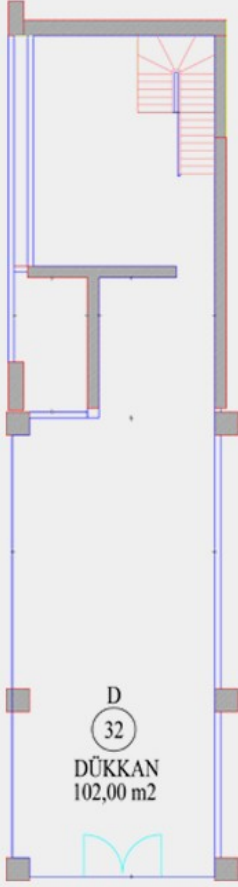

HER GEÇEN GÜN YATIRIM DEĞERİ ARTAN İSTANBUL AVRUPA YAKASI'NIN GÖZDESİ ESENYURT'TA YER ALAN NLOGO İSTANBUL, YERLİ VE YABANCI YATIRIMCILAR İÇİN "KARLI YATIRIM" FIRSATI SUNMAKTADIR. NLOGO İSTANBUL 34.500 M2 ARAZİ ÜZERİNDE 7 BLOKTAN OLUŞMAKTADIR. TOPLAM 2,679 KONUT, 87 ADET TİCARİ BİRİMİN BULUNDUĞU VE YAKLAŞIK 10.000 KİŞİNİN YAŞAYACAĞI BU AYRICALIKLI PROJE İLE YATIRIM DEĞERİ YÜKSEK MUTLU BİR GELECEK SUNUYOR. PROJEMİZ ESENYURT İLE BAŞAKŞEHİR/BAHÇEŞEHİR'İ BİRBİRİNE ADETA BİR KÖPRÜ GİBİ BAĞLAYAN BİR KONUMDA BULUNMAKTADIR. AYNI ZAMANDA PROJENİN ÖNÜNDEN GEÇEN DOĞAN ARASLI CADDESİ, E5 KARAYOLU İLE İSTANBUL TEM ÇEVREYOLU 'NU BİRBİRİNE BAĞLAMAKTADIR. TEM OTOYOLU'NA 1.2 KM. VE E-5' E ORTALAMA 5-6 DK. MESAFEDE BULUNAN, YENİ HAVALİMANINA 18 KM., 3.KÖPRÜ BAĞLANTI YOLLARININ KESİŞTİĞİ DOĞAN ARASLI BULVARI ÜZERİNDEKİ PROJEDE, YANI BAŞINDA YAPILMASI PLANLANAN METRO DURAĞI İLE DE ULAŞIM KOLAYLAŞACAKTIR. ETRAFINDA ÇOK SAYIDA EĞİTİM VE SAĞLIK KURULUŞU DA BULUNMAKTADIR. İÇ AVLUDA YER ALAN GÜNEY DOĞU CEPHELİ DÜKKANIN ZEMİN KATI (TAPUDA 2.BODRUM KAT) 102 M2, ASMA KATI (TAPUDA 1.BODRUM KAT) 39 M2'DİR.

Stok Numarası: 4392275

Nlogo
İSTANBUL

D BLOK

DÜKKAN 32

ZEMİN KAT	102,00 m2
ASMA KAT	39,00 m2
TOPLAM	141,00 m2

ZEMİN KAT PLANI

ASMA KAT PLANI

2461 - TEKLİF ALINIYOR - ÖZYURLAR HOLDİNG NLOGO - NCADDE OTTOMAN DÜKKANLARI AÇIK ARTIRMASI [PEŞİN VEYA %20 PEŞİN 48 AY TAKSİTLE]
21 - İSTANBUL ESENYURT ÖZYURLAR NLOGODA 141 M2 DÜKKAN

2461 - TEKLİF ALINIYOR - ÖZYURLAR HOLDİNG NLOGO - NCADDE OTTOMAN DÜKKANLARI AÇIK ARTIRMASI [PEŞİN
VEYA %20 PEŞİN 48 AY TAKSİTLE]
21 - İSTANBUL ESENYURT ÖZYURLAR NLOGODA 141 M2 DÜKKAN

2461 - TEKLİF ALINIYOR - ÖZYURLAR HOLDİNG NLOGO - NCADDE OTTOMAN DÜKKANLARI AÇIK ARTIRMASI [PEŞİN VEYA %20 PEŞİN 48 AY TAKSİTLE]

21 - İSTANBUL ESENYURT ÖZYURLAR NLOGODA 141 M2 DÜKKAN

2461 - TEKLİF ALINIYOR - ÖZYURLAR HOLDİNG NLOGO - NCADE OTTOMAN DÜKKANLARI AÇIK ARTIRMASI [PEŞİN VEYA %20 PEŞİN 48 AY TAKSİTLE]

21 - İSTANBUL ESENYURT ÖZYURLAR NLOGODA 141 M2 DÜKKAN