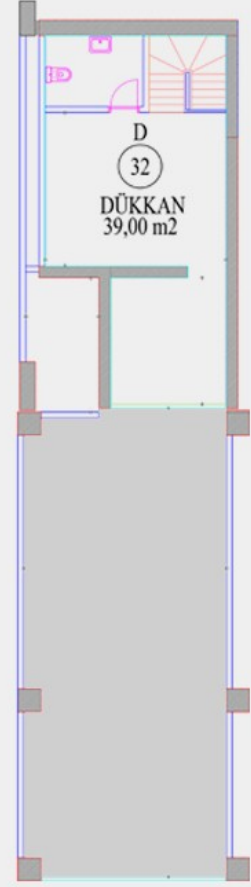

HER GEÇEN GÜN YATIRIM DEĞERİ ARTAN İSTANBUL AVRUPA YAKASI'NIN GÖZDESİ ESENYURT'TA YER ALAN NLOGO İSTANBUL, YERLİ VE YABANCI YATIRIMCILAR İÇİN "KARLI YATIRIM" FIRSATI SUNMAKTADIR. NLOGO İSTANBUL 34.500 M2 ARAZİ ÜZERİNDE 7 BLOKTAN OLUŞMAKTADIR. TOPLAM 2,679 KONUT, 87 ADET TİCARİ BİRİMİN BULUNDUĞU VE YAKLAŞIK 10.000 KİŞİNİN YAŞAYACAĞI BU AYRICALIKLI PROJE İLE YATIRIM DEĞERİ YÜKSEK MUTLU BİR GELECEK SUNUYOR. PROJEMİZ ESENYURT İLE BAŞAKŞEHİR/BAHÇEŞEHİR'İ BİRBİRİNE ADETA BİR KÖPRÜ GİBİ BAĞLAYAN BİR KONUMDA BULUNMAKTADIR. AYNI ZAMANDA PROJENİN ÖNÜNDEN GEÇEN DOĞAN ARASLI CADDESİ, E5 KARAYOLU İLE İSTANBUL TEM ÇEVREYOLU 'NU BİRBİRİNE BAĞLAMAKTADIR. TEM OTOYOLU'NA 1.2 KM. VE E-5' E ORTALAMA 5-6 DK. MESAFEDE BULUNAN, YENİ HAVALİMANINA 18 KM., 3.KÖPRÜ BAĞLANTI YOLLARININ KESİŞTİĞİ DOĞAN ARASLI BULVARI ÜZERİNDEKİ PROJEDE, YANI BAŞINDA YAPILMASI PLANLANAN METRO DURAĞI İLE DE ULAŞIM KOLAYLAŞACAKTIR. ETRAFINDA ÇOK SAYIDA EĞİTİM VE SAĞLIK KURULUŞU DA BULUNMAKTADIR. İÇ AVLUDA YER ALAN GÜNEY DOĞU CEPHELİ DÜKKANIN ZEMİN KATI (TAPUDA 2.BODRUM KAT) 102 M2, ASMA KATI (TAPUDA 1.BODRUM KAT) 39 M2'DİR.

Stok Numarası: 4392275

Nlogo
İSTANBUL

D BLOK

DÜKKAN 32

ZEMİN KAT	102,00 m2
ASMA KAT	39,00 m2
TOPLAM	141,00 m2

ZEMİN KAT PLANI

ASMA KAT PLANI

2461 - TEKLİF ALINIYOR - ÖZYURLAR HOLDİNG NLOGO - NCADDE OTTOMAN DÜKKANLARI AÇIK ARTIRMASI [PEŞİN VEYA %20 PEŞİN 48 AY TAKSİTLE]
21 - İSTANBUL ESENYURT ÖZYURLAR NLOGODA 141 M2 DÜKKAN

2461 - TEKLİF ALINIYOR - ÖZYURLAR HOLDİNG NLOGO - NCADDE OTTOMAN DÜKKANLARI AÇIK ARTIRMASI [PEŞİN
VEYA %20 PEŞİN 48 AY TAKSİTLE]
21 - İSTANBUL ESENYURT ÖZYURLAR NLOGODA 141 M2 DÜKKAN

2461 - TEKLİF ALINIYOR - ÖZYURLAR HOLDİNG NLOGO - NCADDE OTTOMAN DÜKKANLARI AÇIK ARTIRMASI [PEŞİN VEYA %20 PEŞİN 48 AY TAKSİTLE]

21 - İSTANBUL ESENYURT ÖZYURLAR NLOGODA 141 M2 DÜKKAN

2461 - TEKLİF ALINIYOR - ÖZYURLAR HOLDİNG NLOGO - NCADE OTTOMAN DÜKKANLARI AÇIK ARTIRMASI [PEŞİN VEYA %20 PEŞİN 48 AY TAKSİTLE]

21 - İSTANBUL ESENYURT ÖZYURLAR NLOGODA 141 M2 DÜKKAN