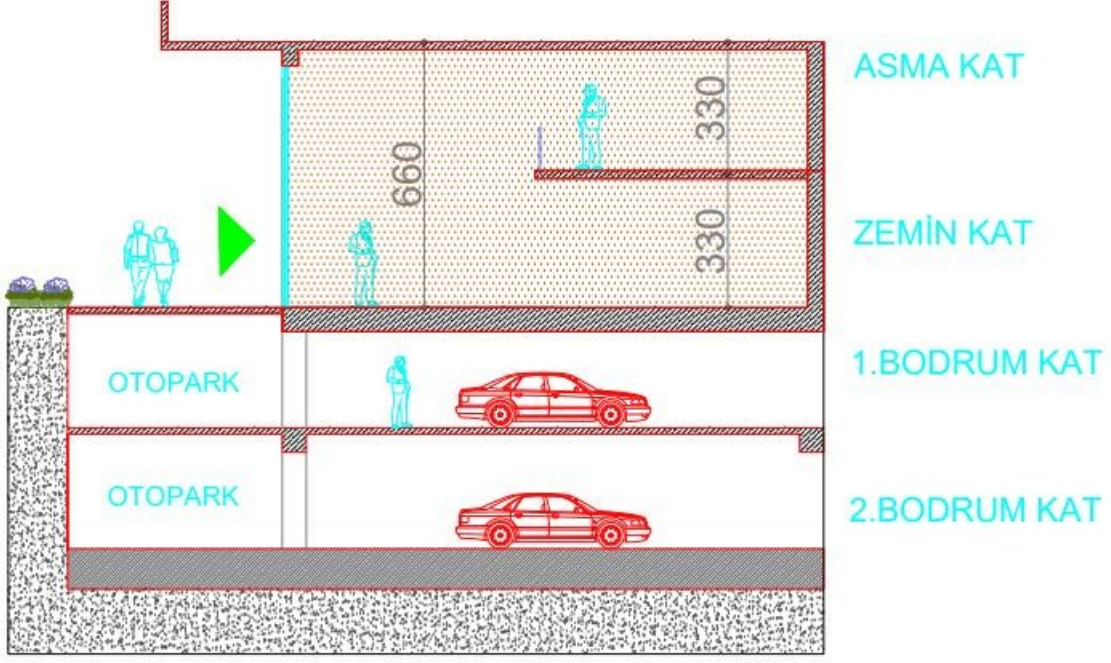

HER GEÇEN GÜN YATIRIM DEĞERİ ARTAN İSTANBUL AVRUPA YAKASI'NIN GÖZDESİ ESENYURT'TA YER ALAN NLOGO İSTANBUL, YERLİ VE YABANCI YATIRIMCILAR İÇİN "KARLI YATIRIM" FIRSATI SUNMAKTADIR. NLOGO İSTANBUL 34.500 M2 ARAZİ ÜZERİNDE 7 BLOKTAN OLUŞMAKTADIR. TOPLAM 2,679 KONUT, 87 ADET TİCARİ BİRİMİN BULUNDUĞU VE YAKLAŞIK 10.000 KİŞİNİN YAŞAYACAĞI BU AYRICALIKLI PROJE İLE YATIRIM DEĞERİ YÜKSEK MUTLU BİR GELECEK SUNUYOR. PROJEMİZ ESENYURT İLE BAŞAKŞEHİR/BAHÇEŞEHİR'İ BİRBİRİNE ADETA BİR KÖPRÜ GİBİ BAĞLAYAN BİR KONUMDA BULUNMAKTADIR. AYNI ZAMANDA PROJENİN ÖNÜNDEN GEÇEN DOĞAN ARASLI CADDESİ, E5 KARAYOLU İLE İSTANBUL TEM ÇEVREYOLU 'NU BİRBİRİNE BAĞLAMAKTADIR. TEM OTOYOLU'NA 1.2 KM. VE E-5' E ORTALAMA 5-6 DK. MESAFEDE BULUNAN, YENİ HAVALİMANINA 18 KM., 3.KÖPRÜ BAĞLANTI YOLLARININ KESİŞTİĞİ DOĞAN ARASLI BULVARI ÜZERİNDEKİ PROJEDE, YANI BAŞINDA YAPILMASI PLANLANAN METRO DURAĞI İLE DE ULAŞIM KOLAYLAŞACAKTIR. ETRAFINDA ÇOK SAYIDA EĞİTİM VE SAĞLIK KURULUŞU DA BULUNMAKTADIR. İÇ AVLUDA YER ALAN GÜNEY DOĞU CEPHELİ DÜKKANIN ZEMİN KATI (TAPUDA 2.BODRUM KAT) 102 M2, ASMA KATI (TAPUDA 1.BODRUM KAT) 39 M2'DİR.

Stok Numarası: 4392275

Nlogo
İSTANBUL

D BLOK

DÜKKAN 32

ZEMİN KAT	102,00 m2
ASMA KAT	39,00 m2
TOPLAM	141,00 m2

ZEMİN KAT PLANI

ASMA KAT PLANI

2461 - TEKLİF ALINIYOR - ÖZYURLAR HOLDİNG NLOGO - NCADDE OTTOMAN DÜKKANLARI AÇIK ARTIRMASI [PEŞİN VEYA %20 PEŞİN 48 AY TAKSİTLE]
21 - İSTANBUL ESENYURT ÖZYURLAR NLOGODA 141 M2 DÜKKAN