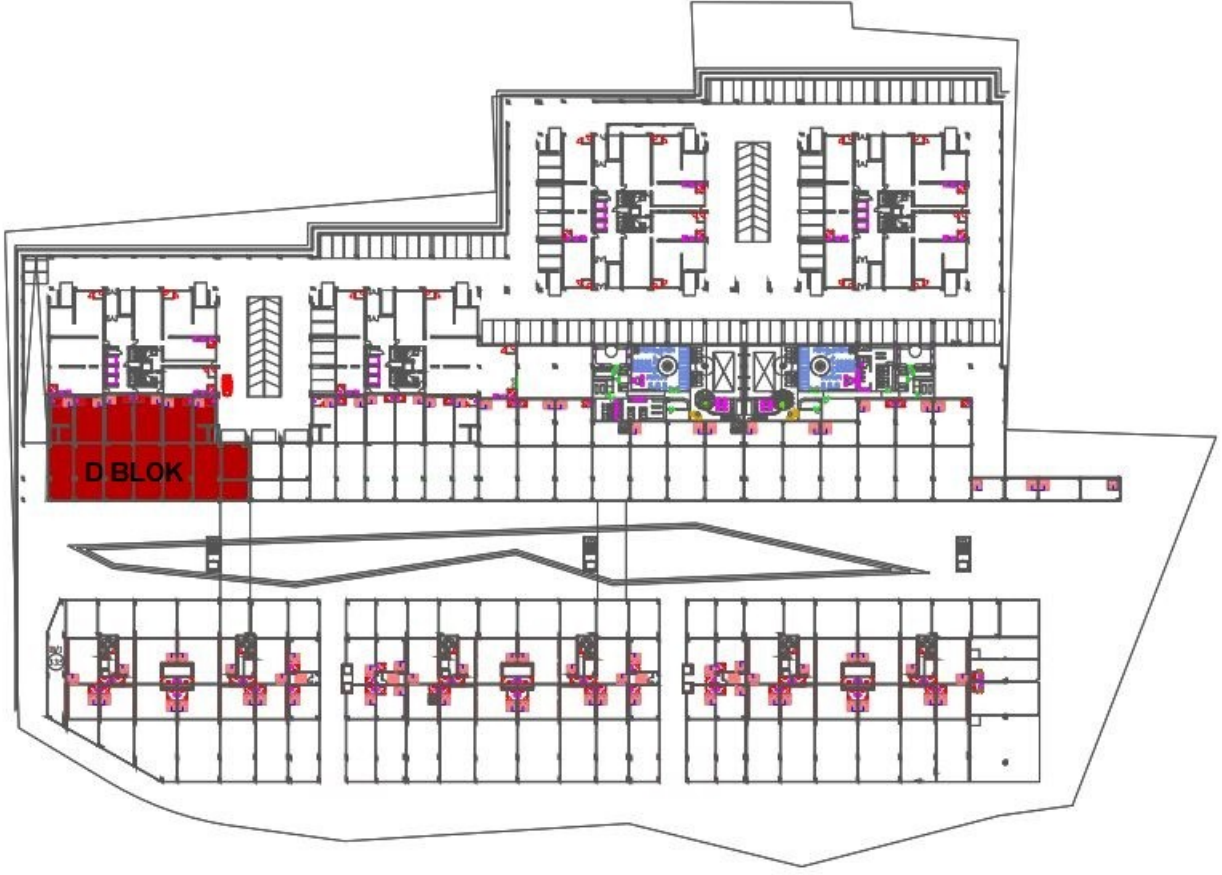

HER GEÇEN GÜN YATIRIM DEĞERİ ARTAN İSTANBUL AVRUPA YAKASI'NIN GÖZDESİ ESENYURT'TA YER ALAN NLOGO İSTANBUL, YERLİ VE YABANCI YATIRIMCILAR İÇİN "KARLI YATIRIM" FIRSATI SUNMAKTADIR. NLOGO İSTANBUL 34.500 M2 ARAZİ ÜZERİNDE 7 BLOKTAN OLUŞMAKTADIR. TOPLAM 2,679 KONUT, 87 ADET TİCARİ BİRİMİN BULUNDUĞU VE YAKLAŞIK 10.000 KİŞİNİN YAŞAYACAĞI BU AYRICALIKLI PROJE İLE YATIRIM DEĞERİ YÜKSEK MUTLU BİR GELECEK SUNUYOR. PROJEMİZ ESENYURT İLE BAŞAKŞEHİR/BAHÇEŞEHİR'İ BİRBİRİNE ADETA BİR KÖPRÜ GİBİ BAĞLAYAN BİR KONUMDA BULUNMAKTADIR. AYNI ZAMANDA PROJENİN ÖNÜNDEN GEÇEN DOĞAN ARASLI CADDESİ, E5 KARAYOLU İLE İSTANBUL TEM ÇEVREYOLU 'NU BİRBİRİNE BAĞLAMAKTADIR. TEM OTOYOLU'NA 1.2 KM. VE E-5' E ORTALAMA 5-6 DK. MESAFEDE BULUNAN, YENİ HAVALİMANINA 18 KM., 3.KÖPRÜ BAĞLANTI YOLLARININ KESİŞTİĞİ DOĞAN ARASLI BULVARI ÜZERİNDEKİ PROJEDE, YANI BAŞINDA YAPILMASI PLANLANAN METRO DURAĞI İLE DE ULAŞIM KOLAYLAŞACAKTIR. ETRAFINDA ÇOK SAYIDA EĞİTİM VE SAĞLIK KURULUŞU DA BULUNMAKTADIR. İÇ AVLUDA YER ALAN GÜNEY DOĞU CEPHELİ DÜKKANIN ZEMİN KATI (TAPUDA 2.BODRUM KAT) 102 M2, ASMA KATI (TAPUDA 1.BODRUM KAT) 39 M2'DİR.

Stok Numarası: 4392275

Nlogo
İSTANBUL

D BLOK

DÜKKAN 32

ZEMİN KAT	102,00 m2
ASMA KAT	39,00 m2
TOPLAM	141,00 m2

ZEMİN KAT PLANI

ASMA KAT PLANI

2461 - TEKLİF ALINIYOR - ÖZYURLAR HOLDİNG NLOGO - NCADDE OTTOMAN DÜKKANLARI AÇIK ARTIRMASI [PEŞİN VEYA %20 PEŞİN 48 AY TAKSİTLE]
21 - İSTANBUL ESENYURT ÖZYURLAR NLOGODA 141 M2 DÜKKAN

2461 - TEKLİF ALINIYOR - ÖZYURLAR HOLDİNG NLOGO - NCADDE OTTOMAN DÜKKANLARI AÇIK ARTIRMASI [PEŞİN
VEYA %20 PEŞİN 48 AY TAKSİTLE]
21 - İSTANBUL ESENYURT ÖZYURLAR NLOGODA 141 M2 DÜKKAN

2461 - TEKLİF ALINIYOR - ÖZYURLAR HOLDİNG NLOGO - NCADDE OTTOMAN DÜKKANLARI AÇIK ARTIRMASI [PEŞİN VEYA %20 PEŞİN 48 AY TAKSİTLE]