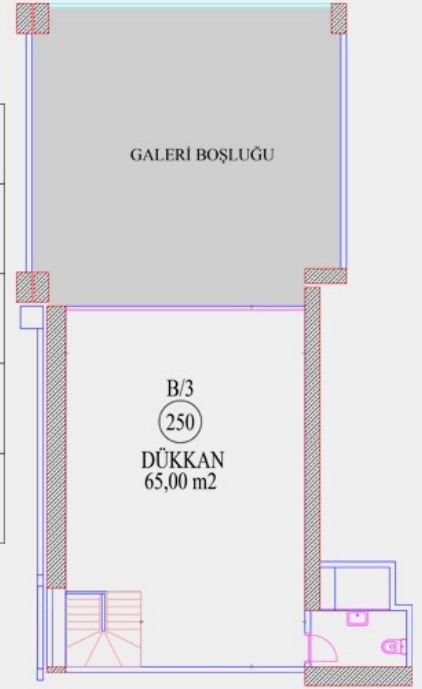

### DÜKKAN 250

ZEMİN KAT	129,00 m2
-----------	-----------

ASMA KAT	65,00 m2
----------	----------

<b>TOPLAM</b>	<b>194,00 m2</b>
---------------	------------------

ZEMİN KAT PLANI

ASMA KAT PLANI

2461 - TEKLİF ALINIYOR - ÖZYURLAR HOLDİNG NLOGO - NCADDE OTTOMAN DÜKKANLARI AÇIK ARTIRMASI [PEŞİN VEYA %20 PEŞİN 48 AY TAKSİTLE]  
48 - İSTANBUL ESENYURT ÖZYURLAR NLOGODA 194 M2 DÜKKAN

2461 - TEKLİF ALINIYOR - ÖZYURLAR HOLDİNG NLOGO - NCADDE OTTOMAN DÜKKANLARI AÇIK ARTIRMASI [PEŞİN VEYA %20 PEŞİN 48 AY TAKSİTLE]

48 - İSTANBUL ESENYURT ÖZYURLAR NLOGODA 194 M2 DÜKKAN

2461 - TEKLİF ALINIYOR - ÖZYURLAR HOLDİNG NLOGO - NCADDE OTTOMAN DÜKKANLARI AÇIK ARTIRMASI [PEŞİN VEYA %20 PEŞİN 48 AY TAKSİTLE]  
48 - İSTANBUL ESENYURT ÖZYURLAR NLOGODA 194 M2 DÜKKAN