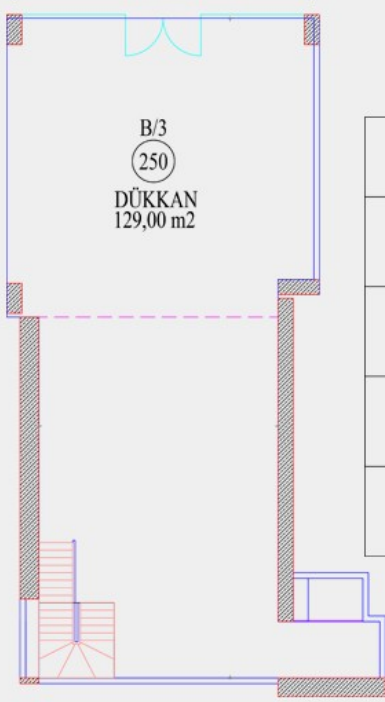

HER GEÇEN GÜN YATIRIM DEĞERİ ARTAN İSTANBUL AVRUPA YAKASI'NIN GÖZDESİ ESENYURT'TA YER ALAN NLOGO İSTANBUL, YERLİ VE YABANCI YATIRIMCILAR İÇİN "KARLI YATIRIM" FIRSATI SUNMAKTADIR. NLOGO İSTANBUL 34.500 M2 ARAZİ ÜZERİNDE 7 BLOKTAN OLUŞMAKTADIR. TOPLAM 2,679 KONUT, 87 ADET TİCARİ BİRİMİN BULUNDUĞU VE YAKLAŞIK 10.000 KİŞİNİN YAŞAYACAĞI BU AYRICALIKLI PROJE İLE YATIRIM DEĞERİ YÜKSEK MUTLU BİR GELECEK SUNUYOR. PROJEMİZ ESENYURT İLE BAŞAKŞEHİR/BAHÇEŞEHİR'İ BİRBİRİNE ADETA BİR KÖPRÜ GİBİ BAĞLAYAN BİR KONUMDA BULUNMAKTADIR. AYNI ZAMANDA PROJENİN ÖNÜNDEN GEÇEN DOĞAN ARASLI CADDESİ, E5 KARAYOLU İLE İSTANBUL TEM ÇEVREYOLU 'NU BİRBİRİNE BAĞLAMAKTADIR. TEM OTOYOLU'NA 1.2 KM. VE E-5' E ORTALAMA 5-6 DK. MESAFEDE BULUNAN, YENİ HAVALİMANINA 18 KM., 3.KÖPRÜ BAĞLANTI YOLLARININ KESİŞTİĞİ DOĞAN ARASLI BULVARI ÜZERİNDEKİ PROJEDE, YANI BAŞINDA YAPILMASI PLANLANAN METRO DURAĞI İLE DE ULAŞIM KOLAYLAŞACAKTIR. ETRAFINDA ÇOK SAYIDA EĞİTİM VE SAĞLIK KURULUŞU DA BULUNMAKTADIR. İÇ AVLUDA YER ALAN BATI CEPHELİ DÜKKANIN ZEMİN KATI 129 M2, ASMA KATI 65 M2'DİR.

## B3 BLOK

### DÜKKAN 250

ZEMİN KAT	129,00 m2
-----------	-----------

ASMA KAT	65,00 m2
----------	----------

<b>TOPLAM</b>	<b>194,00 m2</b>
---------------	------------------

ZEMİN KAT PLANI

ASMA KAT PLANI

2461 - TEKLİF ALINIYOR - ÖZYURLAR HOLDİNG NLOGO - NCADDE OTTOMAN DÜKKANLARI AÇIK ARTIRMASI [PEŞİN VEYA %20 PEŞİN 48 AY TAKSİTLE]  
48 - İSTANBUL ESENYURT ÖZYURLAR NLOGODA 194 M2 DÜKKAN