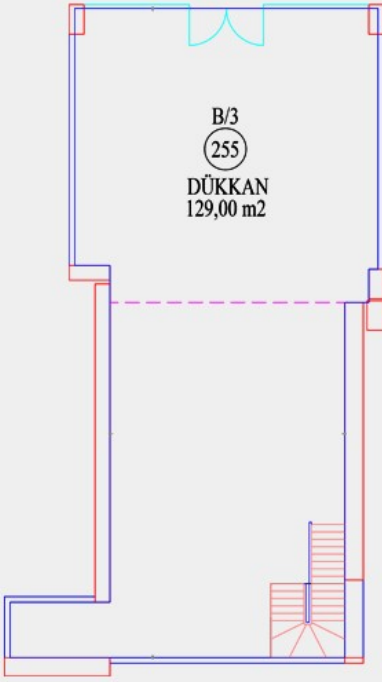

HER GEÇEN GÜN YATIRIM DEĞERİ ARTAN İSTANBUL AVRUPA YAKASI'NIN GÖZDESİ ESENYURT'TA YER ALAN NLOGO İSTANBUL, YERLİ VE YABANCI YATIRIMCILAR İÇİN "KARLI YATIRIM" FIRSATI SUNMAKTADIR. NLOGO İSTANBUL 34.500 M2 ARAZİ ÜZERİNDE 7 BLOKTAN OLUŞMAKTADIR. TOPLAM 2,679 KONUT, 87 ADET TİCARİ BİRİMİN BULUNDUĞU VE YAKLAŞIK 10.000 KİŞİNİN YAŞAYACAĞI BU AYRICALIKLI PROJE İLE YATIRIM DEĞERİ YÜKSEK MUTLU BİR GELECEK SUNUYOR. PROJEMİZ ESENYURT İLE BAŞAKŞEHİR/BAHÇEŞEHİR'İ BİRBİRİNE ADETA BİR KÖPRÜ GİBİ BAĞLAYAN BİR KONUMDA BULUNMAKTADIR. AYNI ZAMANDA PROJENİN ÖNÜNDEN GEÇEN DOĞAN ARASLI CADDESİ, E5 KARAYOLU İLE İSTANBUL TEM ÇEVREYOLU 'NU BİRBİRİNE BAĞLAMAKTADIR. TEM OTOYOLU'NA 1.2 KM. VE E-5' E ORTALAMA 5-6 DK. MESAFEDE BULUNAN, YENİ HAVALİMANINA 18 KM., 3.KÖPRÜ BAĞLANTI YOLLARININ KESİŞTİĞİ DOĞAN ARASLI BULVARI ÜZERİNDEKİ PROJEDE, YANI BAŞINDA YAPILMASI PLANLANAN METRO DURAĞI İLE DE ULAŞIM KOLAYLAŞACAKTIR. ETRAFINDA ÇOK SAYIDA EĞİTİM VE SAĞLIK KURULUŞU DA BULUNMAKTADIR. İÇ AVLUDA YER ALAN BATI CEPHELİ DÜKKANIN ZEMİN KATI 129 M2, ASMA KATI 65 M2'DİR.

## B3 BLOK

### DÜKKAN 255

ZEMİN KAT 129,00 m<sup>2</sup>

ASMA KAT 65,00 m<sup>2</sup>

**TOPLAM** 194,00 m<sup>2</sup>

ZEMİN KAT PLANI

ASMA KAT PLANI

2461 - TEKLİF ALINIYOR - ÖZYURLAR HOLDİNG NLOGO - NCADDE OTTOMAN DÜKKANLARI AÇIK ARTIRMASI [PEŞİN  
VEYA %20 PEŞİN 48 AY TAKSİTLE]  
53 - İSTANBUL ESENYURT ÖZYURLAR NLOGODA 194 M2 DÜKKAN