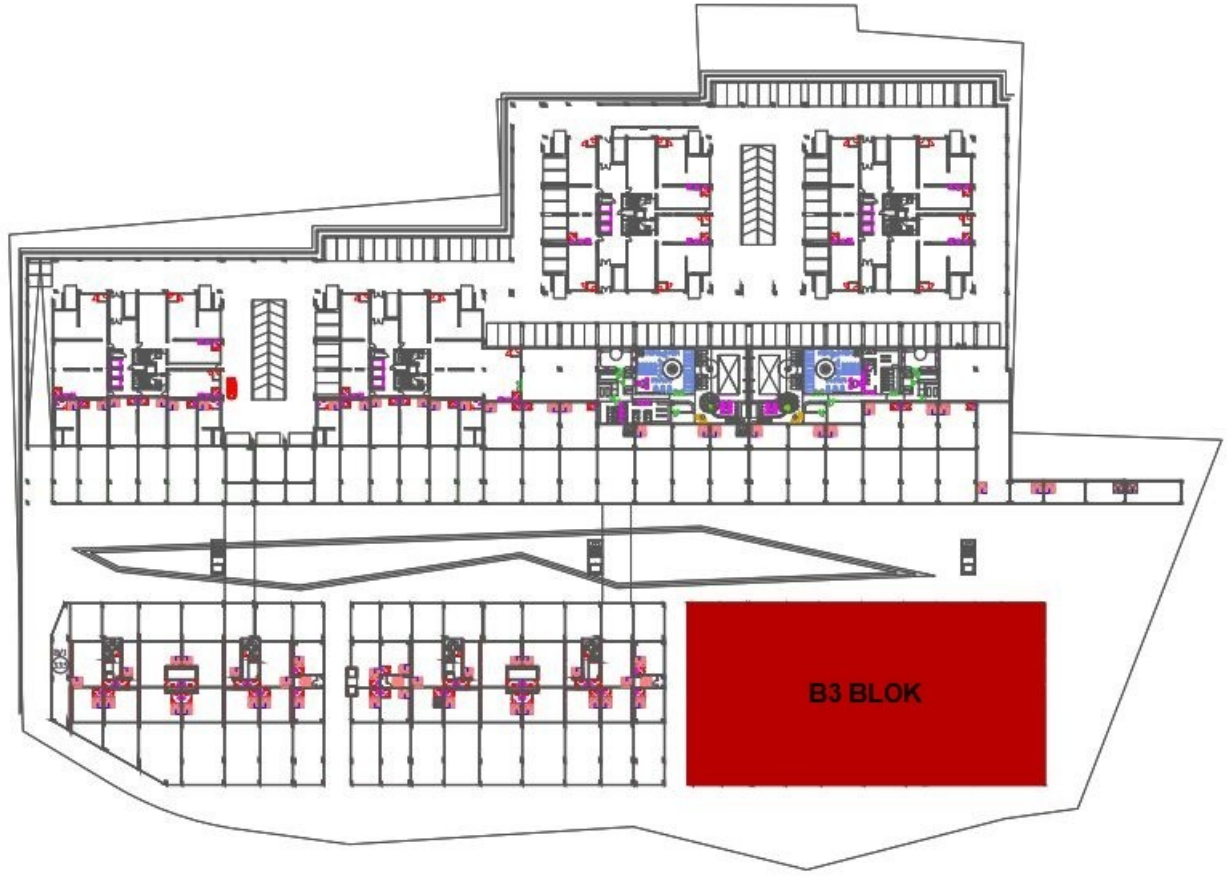

HER GEÇEN GÜN YATIRIM DEĞERİ ARTAN İSTANBUL AVRUPA YAKASI'NIN GÖZDESİ ESENYURT'TA YER ALAN NLOGO İSTANBUL, YERLİ VE YABANCI YATIRIMCILAR İÇİN "KARLI YATIRIM" FIRSATI SUNMAKTADIR. NLOGO İSTANBUL 34.500 M2 ARAZİ ÜZERİNDE 7 BLOKTAN OLUŞMAKTADIR. TOPLAM 2,679 KONUT, 87 ADET TİCARİ BİRİMİN BULUNDUĞU VE YAKLAŞIK 10.000 KİŞİNİN YAŞAYACAĞI BU AYRICALIKLI PROJE İLE YATIRIM DEĞERİ YÜKSEK MUTLU BİR GELECEK SUNUYOR. PROJEMİZ ESENYURT İLE BAŞAKŞEHİR/BAHÇEŞEHİR'İ BİRBİRİNE ADETA BİR KÖPRÜ GİBİ BAĞLAYAN BİR KONUMDA BULUNMAKTADIR. AYNI ZAMANDA PROJENİN ÖNÜNDEN GEÇEN DOĞAN ARASLI CADDESİ, E5 KARAYOLU İLE İSTANBUL TEM ÇEVREYOLU 'NU BİRBİRİNE BAĞLAMAKTADIR. TEM OTOYOLU'NA 1.2 KM. VE E-5' E ORTALAMA 5-6 DK. MESAFEDE BULUNAN, YENİ HAVALİMANINA 18 KM., 3.KÖPRÜ BAĞLANTI YOLLARININ KESİŞTİĞİ DOĞAN ARASLI BULVARI ÜZERİNDEKİ PROJEDE, YANI BAŞINDA YAPILMASI PLANLANAN METRO DURAĞI İLE DE ULAŞIM KOLAYLAŞACAKTIR. ETRAFINDA ÇOK SAYIDA EĞİTİM VE SAĞLIK KURULUŞU DA BULUNMAKTADIR. İÇ AVLUDA YER ALAN BATI CEPHELİ DÜKKANIN ZEMİN KATI 129 M2, ASMA KATI 65 M2'DİR.

## B3 BLOK

### DÜKKAN 255

ZEMİN KAT 129,00 m<sup>2</sup>

ASMA KAT 65,00 m<sup>2</sup>

**TOPLAM** 194,00 m<sup>2</sup>

ZEMİN KAT PLANI

ASMA KAT PLANI

2461 - TEKLİF ALINIYOR - ÖZYURLAR HOLDİNG NLOGO - NCADDE OTTOMAN DÜKKANLARI AÇIK ARTIRMASI [PEŞİN  
VEYA %20 PEŞİN 48 AY TAKSİTLE]  
53 - İSTANBUL ESENYURT ÖZYURLAR NLOGODA 194 M2 DÜKKAN

2461 - TEKLİF ALINIYOR - ÖZYURLAR HOLDİNG NLOGO - NCADDE OTTOMAN DÜKKANLARI AÇIK ARTIRMASI [PEŞİN  
VEYA %20 PEŞİN 48 AY TAKSİTLE]  
53 - İSTANBUL ESENYURT ÖZYURLAR NLOGODA 194 M2 DÜKKAN

2461 - TEKLİF ALINIYOR - ÖZYURLAR HOLDİNG NLOGO - NCADDE OTTOMAN DÜKKANLARI AÇIK ARTIRMASI [PEŞİN VEYA %20 PEŞİN 48 AY TAKSİTLE]  
53 - İSTANBUL ESENYURT ÖZYURLAR NLOGODA 194 M2 DÜKKAN