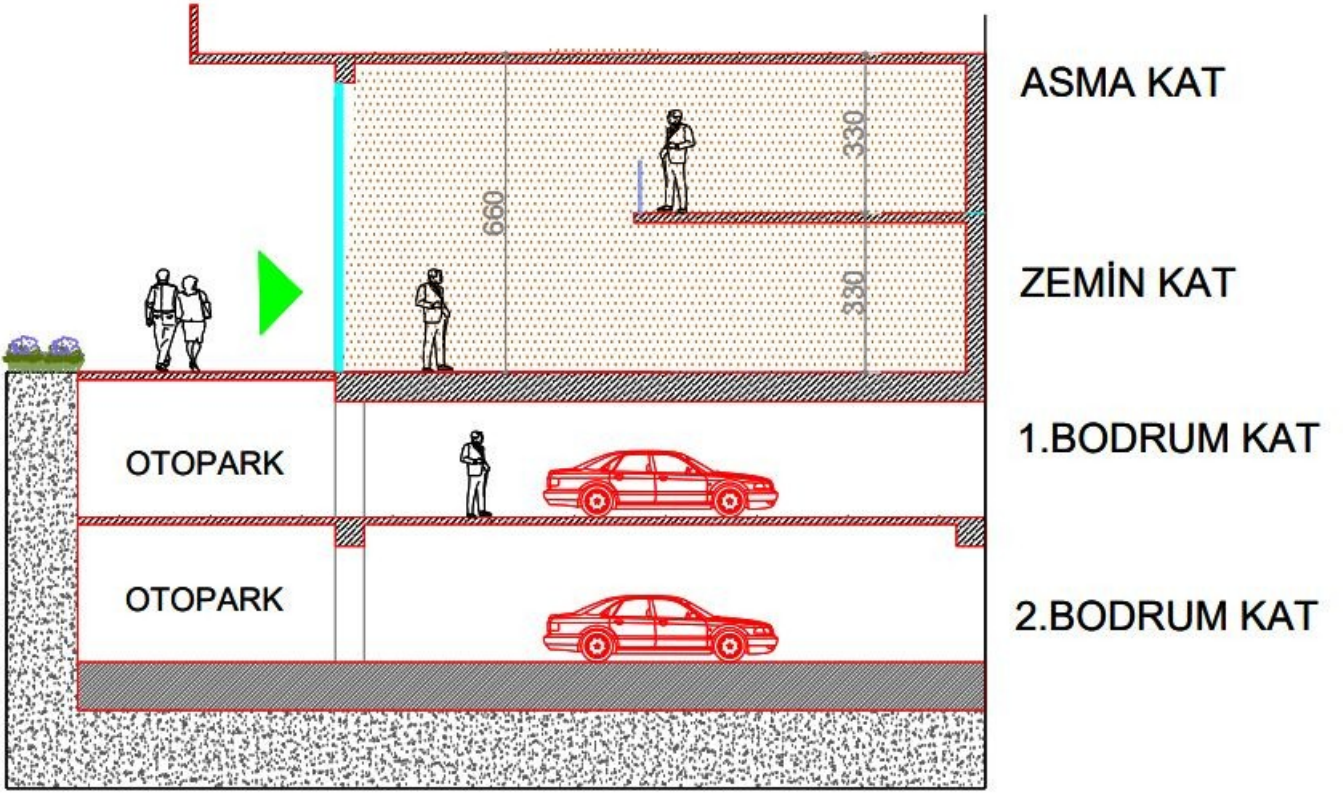

### DÜKKAN 255

ZEMİN KAT 129,00 m<sup>2</sup>

ASMA KAT 65,00 m<sup>2</sup>

**TOPLAM** 194,00 m<sup>2</sup>

ZEMİN KAT PLANI

ASMA KAT PLANI

2461 - TEKLİF ALINIYOR - ÖZYURLAR HOLDİNG NLOGO - NCADDE OTTOMAN DÜKKANLARI AÇIK ARTIRMASI [PEŞİN  
VEYA %20 PEŞİN 48 AY TAKSİTLE]  
53 - İSTANBUL ESENYURT ÖZYURLAR NLOGODA 194 M2 DÜKKAN