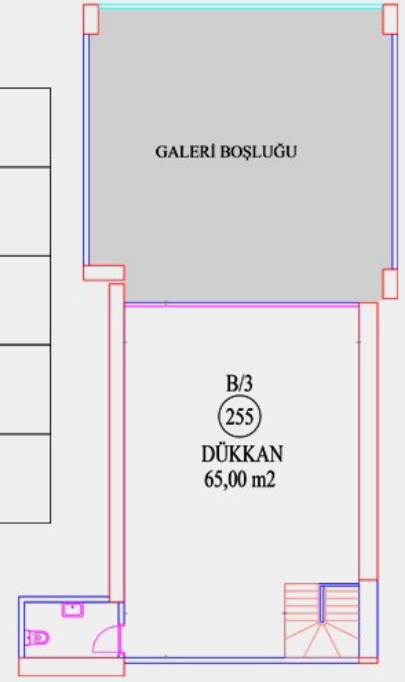

HER GEÇEN GÜN YATIRIM DEĞERİ ARTAN İSTANBUL AVRUPA YAKASI'NIN GÖZDESİ ESENYURT'TA YER ALAN NLOGO İSTANBUL, YERLİ VE YABANCI YATIRIMCILAR İÇİN "KARLI YATIRIM" FIRSATI SUNMAKTADIR. NLOGO İSTANBUL 34.500 M2 ARAZİ ÜZERİNDE 7 BLOKTAN OLUŞMAKTADIR. TOPLAM 2,679 KONUT, 87 ADET TİCARİ BİRİMİN BULUNDUĞU VE YAKLAŞIK 10.000 KİŞİNİN YAŞAYACAĞI BU AYRICALIKLI PROJE İLE YATIRIM DEĞERİ YÜKSEK MUTLU BİR GELECEK SUNUYOR. PROJEMİZ ESENYURT İLE BAŞAKŞEHİR/BAHÇEŞEHİR'İ BİRBİRİNE ADETA BİR KÖPRÜ GİBİ BAĞLAYAN BİR KONUMDA BULUNMAKTADIR. AYNI ZAMANDA PROJENİN ÖNÜNDEN GEÇEN DOĞAN ARASLI CADDESİ, E5 KARAYOLU İLE İSTANBUL TEM ÇEVREYOLU 'NU BİRBİRİNE BAĞLAMAKTADIR. TEM OTOYOLU'NA 1.2 KM. VE E-5' E ORTALAMA 5-6 DK. MESAFEDE BULUNAN, YENİ HAVALİMANINA 18 KM., 3.KÖPRÜ BAĞLANTI YOLLARININ KESİŞTİĞİ DOĞAN ARASLI BULVARI ÜZERİNDEKİ PROJEDE, YANI BAŞINDA YAPILMASI PLANLANAN METRO DURAĞI İLE DE ULAŞIM KOLAYLAŞACAKTIR. ETRAFINDA ÇOK SAYIDA EĞİTİM VE SAĞLIK KURULUŞU DA BULUNMAKTADIR. İÇ AVLUDA YER ALAN BATI CEPHELİ DÜKKANIN ZEMİN KATI 129 M2, ASMA KATI 65 M2'DİR.

### DÜKKAN 255

ZEMİN KAT 129,00 m<sup>2</sup>

ASMA KAT 65,00 m<sup>2</sup>

**TOPLAM** 194,00 m<sup>2</sup>

ZEMİN KAT PLANI

ASMA KAT PLANI

2461 - TEKLİF ALINIYOR - ÖZYURLAR HOLDİNG NLOGO - NCADDE OTTOMAN DÜKKANLARI AÇIK ARTIRMASI [PEŞİN  
VEYA %20 PEŞİN 48 AY TAKSİTLE]  
53 - İSTANBUL ESENYURT ÖZYURLAR NLOGODA 194 M2 DÜKKAN

2461 - TEKLİF ALINIYOR - ÖZYURLAR HOLDİNG NLOGO - NCADDE OTTOMAN DÜKKANLARI AÇIK ARTIRMASI [PEŞİN  
VEYA %20 PEŞİN 48 AY TAKSİTLE]  
53 - İSTANBUL ESENYURT ÖZYURLAR NLOGODA 194 M2 DÜKKAN

2461 - TEKLİF ALINIYOR - ÖZYURLAR HOLDİNG NLOGO - NCADDE OTTOMAN DÜKKANLARI AÇIK ARTIRMASI [PEŞİN VEYA %20 PEŞİN 48 AY TAKSİTLE]  
53 - İSTANBUL ESENYURT ÖZYURLAR NLOGODA 194 M2 DÜKKAN