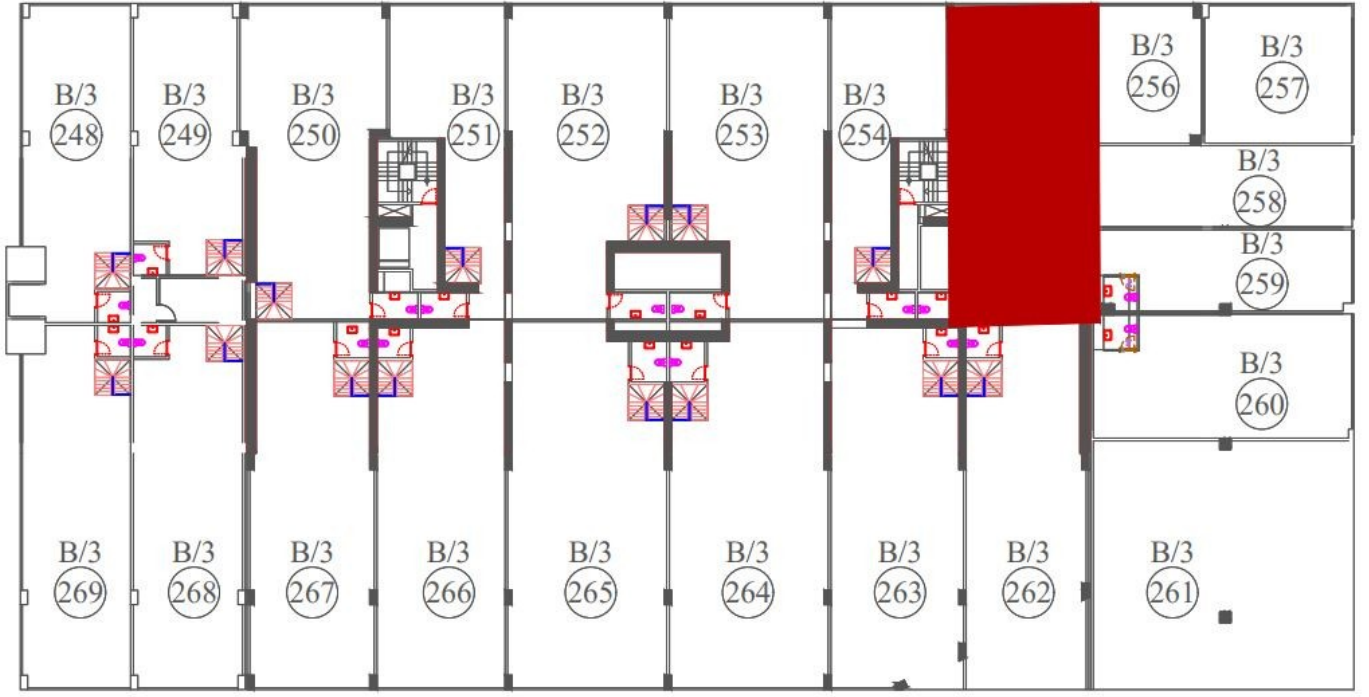

### DÜKKAN 255

ZEMİN KAT 129,00 m<sup>2</sup>

ASMA KAT 65,00 m<sup>2</sup>

**TOPLAM** 194,00 m<sup>2</sup>

ZEMİN KAT PLANI

ASMA KAT PLANI

2461 - TEKLİF ALINIYOR - ÖZYURLAR HOLDİNG NLOGO - NCADDE OTTOMAN DÜKKANLARI AÇIK ARTIRMASI [PEŞİN  
VEYA %20 PEŞİN 48 AY TAKSİTLE]  
53 - İSTANBUL ESENYURT ÖZYURLAR NLOGODA 194 M2 DÜKKAN