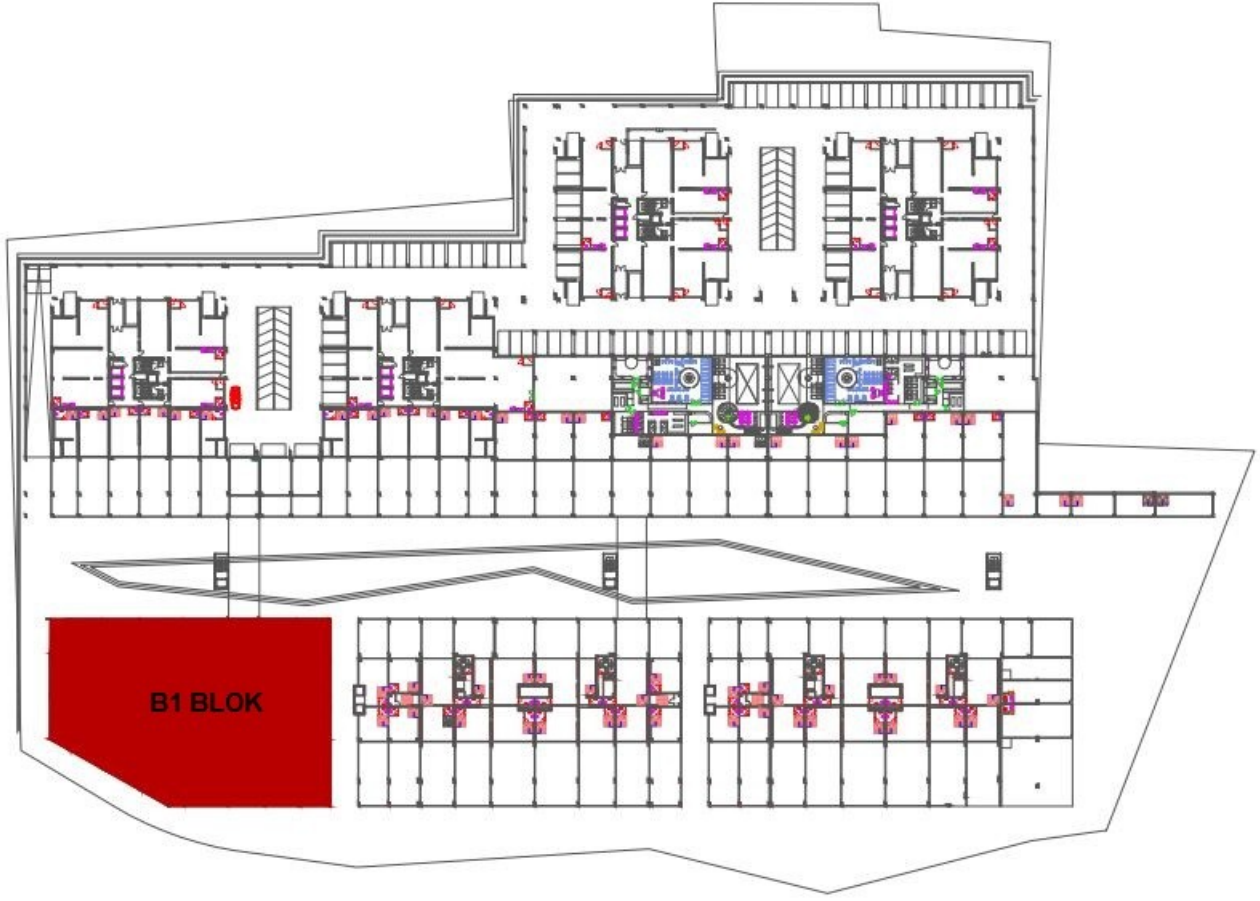

HER GEÇEN GÜN YATIRIM DEĞERİ ARTAN İSTANBUL AVRUPA YAKASI'NIN GÖZDESİ ESENYURT'TA YER ALAN NLOGO İSTANBUL, YERLİ VE YABANCI YATIRIMCILAR İÇİN "KARLI YATIRIM" FIRSATI SUNMAKTADIR. NLOGO İSTANBUL 34.500 M2 ARAZİ ÜZERİNDE 7 BLOKTAN OLUŞMAKTADIR. TOPLAM 2,679 KONUT, 87 ADET TİCARİ BİRİMİN BULUNDUĞU VE YAKLAŞIK 10.000 KİŞİNİN YAŞAYACAĞI BU AYRICALIKLI PROJE İLE YATIRIM DEĞERİ YÜKSEK MUTLU BİR GELECEK SUNUYOR. PROJEMİZ ESENYURT İLE BAŞAKŞEHİR/BAHÇEŞEHİR'İ BİRBİRİNE ADETA BİR KÖPRÜ GİBİ BAĞLAYAN BİR KONUMDA BULUNMAKTADIR. AYNI ZAMANDA PROJENİN ÖNÜNDEN GEÇEN DOĞAN ARASLI CADDESİ, E5 KARAYOLU İLE İSTANBUL TEM ÇEVREYOLU 'NU BİRBİRİNE BAĞLAMAKTADIR. TEM OTOYOLU'NA 1.2 KM. VE E-5' E ORTALAMA 5-6 DK. MESAFEDE BULUNAN, YENİ HAVALİMANINA 18 KM., 3.KÖPRÜ BAĞLANTI YOLLARININ KESİŞTİĞİ DOĞAN ARASLI BULVARI ÜZERİNDEKİ PROJEDE, YANI BAŞINDA YAPILMASI PLANLANAN METRO DURAĞI İLE DE ULAŞIM KOLAYLAŞACAKTIR. ETRAFINDA ÇOK SAYIDA EĞİTİM VE SAĞLIK KURULUŞU DA BULUNMAKTADIR. İÇ AVLUDA YER ALAN BATI CEPHELİ DÜKKANIN ZEMİN KATI 143 M2, ASMA KATI 73 M2'DİR.

## B1 BLOK

### DÜKKAN 338

ZEMİN KAT	143,00 m <sup>2</sup>
ASMA KAT	73,00 m <sup>2</sup>
<b>TOPLAM</b>	<b>216,00 m<sup>2</sup></b>

ZEMİN KAT PLANI

ASMA KAT PLANI

2461 - TEKLİF ALINIYOR - ÖZYURLAR HOLDİNG NLOGO - NCADDE OTTOMAN DÜKKANLARI AÇIK ARTIRMASI [PEŞİN VEYA %20 PEŞİN 48 AY TAKSİTLE]  
25 - İSTANBUL ESENYURT ÖZYURLAR NLOGODA 216 M2 DÜKKAN

2461 - TEKLİF ALINIYOR - ÖZYURLAR HOLDİNG NLOGO - NCADDE OTTOMAN DÜKKANLARI AÇIK ARTIRMASI [PEŞİN  
VEYA %20 PEŞİN 48 AY TAKSİTLE]  
25 - İSTANBUL ESENYURT ÖZYURLAR NLOGODA 216 M2 DÜKKAN

2461 - TEKLİF ALINIYOR - ÖZYURLAR HOLDİNG NLOGO - NCADE OTTOMAN DÜKKANLARI AÇIK ARTIRMASI [PEŞİN  
VEYA %20 PEŞİN 48 AY TAKSİTLE]  
25 - İSTANBUL ESENYURT ÖZYURLAR NLOGODA 216 M2 DÜKKAN