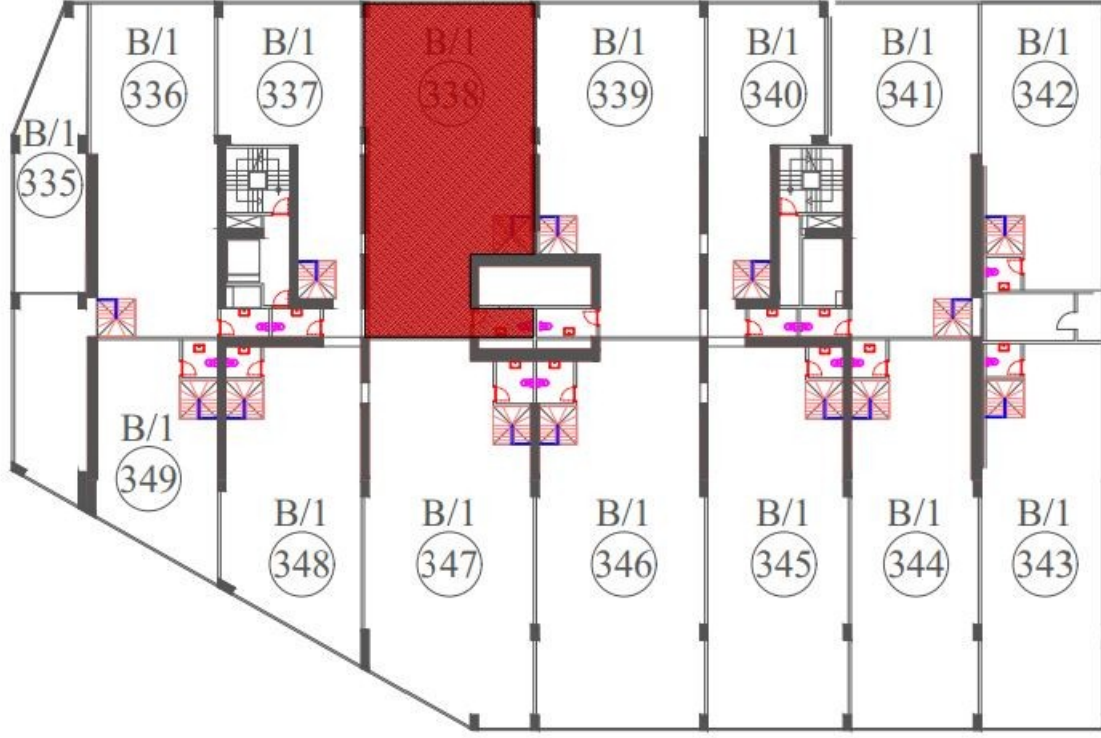

### DÜKKAN 338

ZEMİN KAT	143,00 m <sup>2</sup>
ASMA KAT	73,00 m <sup>2</sup>
<b>TOPLAM</b>	<b>216,00 m<sup>2</sup></b>

ZEMİN KAT PLANI

ASMA KAT PLANI

2461 - TEKLİF ALINIYOR - ÖZYURLAR HOLDİNG NLOGO - NCADDE OTTOMAN DÜKKANLARI AÇIK ARTIRMASI [PEŞİN VEYA %20 PEŞİN 48 AY TAKSİTLE]  
25 - İSTANBUL ESENYURT ÖZYURLAR NLOGODA 216 M2 DÜKKAN