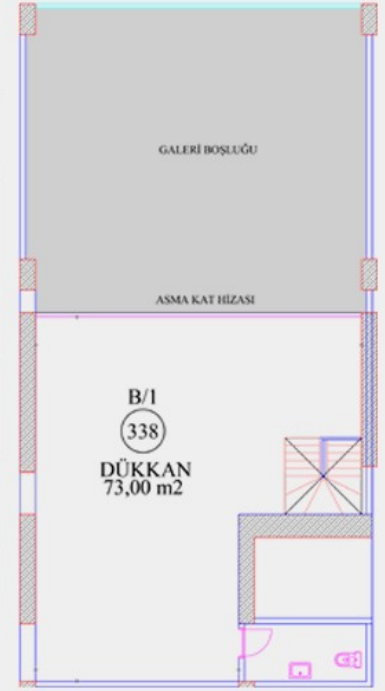

HER GEÇEN GÜN YATIRIM DEĞERİ ARTAN İSTANBUL AVRUPA YAKASI'NIN GÖZDESİ ESENYURT'TA YER ALAN NLOGO İSTANBUL, YERLİ VE YABANCI YATIRIMCILAR İÇİN "KARLI YATIRIM" FIRSATI SUNMAKTADIR. NLOGO İSTANBUL 34.500 M2 ARAZİ ÜZERİNDE 7 BLOKTAN OLUŞMAKTADIR. TOPLAM 2,679 KONUT, 87 ADET TİCARİ BİRİMİN BULUNDUĞU VE YAKLAŞIK 10.000 KİŞİNİN YAŞAYACAĞI BU AYRICALIKLI PROJE İLE YATIRIM DEĞERİ YÜKSEK MUTLU BİR GELECEK SUNUYOR. PROJEMİZ ESENYURT İLE BAŞAKŞEHİR/BAHÇEŞEHİR'İ BİRBİRİNE ADETA BİR KÖPRÜ GİBİ BAĞLAYAN BİR KONUMDA BULUNMAKTADIR. AYNI ZAMANDA PROJENİN ÖNÜNDEN GEÇEN DOĞAN ARASLI CADDESİ, E5 KARAYOLU İLE İSTANBUL TEM ÇEVREYOLU 'NU BİRBİRİNE BAĞLAMAKTADIR. TEM OTOYOLU'NA 1.2 KM. VE E-5' E ORTALAMA 5-6 DK. MESAFEDE BULUNAN, YENİ HAVALİMANINA 18 KM., 3.KÖPRÜ BAĞLANTI YOLLARININ KESİŞTİĞİ DOĞAN ARASLI BULVARI ÜZERİNDEKİ PROJEDE, YANI BAŞINDA YAPILMASI PLANLANAN METRO DURAĞI İLE DE ULAŞIM KOLAYLAŞACAKTIR. ETRAFINDA ÇOK SAYIDA EĞİTİM VE SAĞLIK KURULUŞU DA BULUNMAKTADIR. İÇ AVLUDA YER ALAN BATI CEPHELİ DÜKKANIN ZEMİN KATI 143 M2, ASMA KATI 73 M2'DİR.

## B1 BLOK

### DÜKKAN 338

ZEMİN KAT	143,00 m <sup>2</sup>
ASMA KAT	73,00 m <sup>2</sup>
<b>TOPLAM</b>	<b>216,00 m<sup>2</sup></b>

ZEMİN KAT PLANI

ASMA KAT PLANI

2461 - TEKLİF ALINIYOR - ÖZYURLAR HOLDİNG NLOGO - NCADDE OTTOMAN DÜKKANLARI AÇIK ARTIRMASI [PEŞİN VEYA %20 PEŞİN 48 AY TAKSİTLE]  
25 - İSTANBUL ESENYURT ÖZYURLAR NLOGODA 216 M2 DÜKKAN