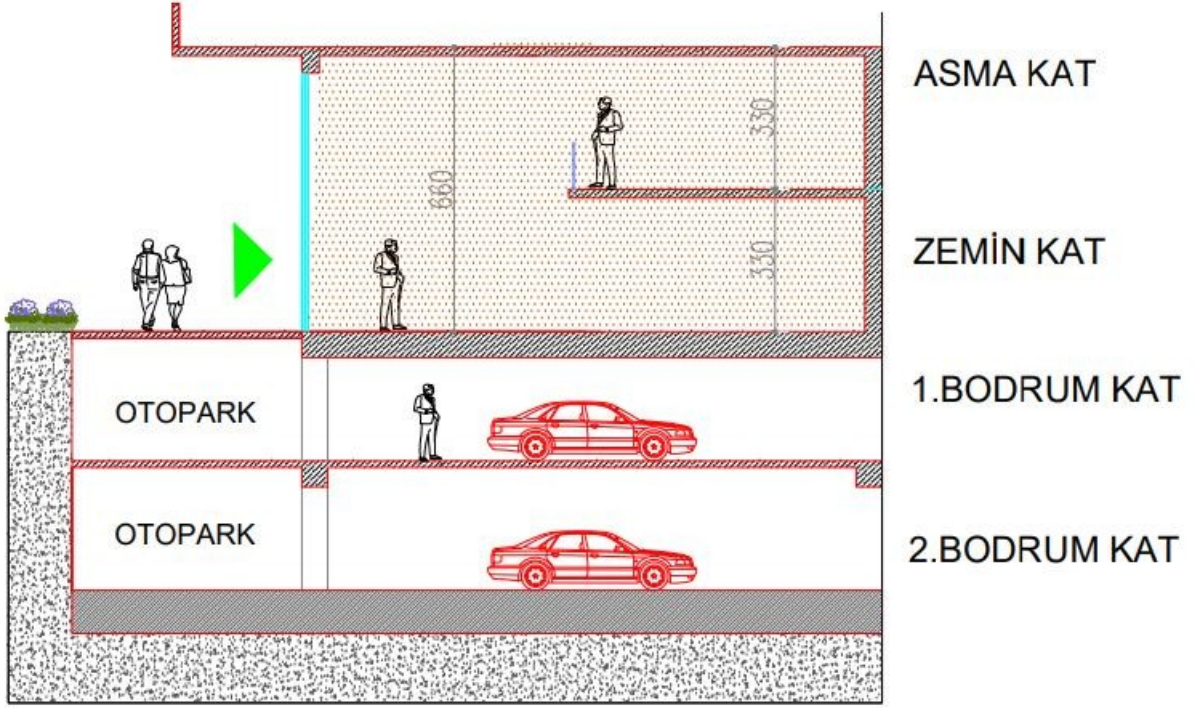

### DÜKKAN 338

ZEMİN KAT	143,00 m <sup>2</sup>
ASMA KAT	73,00 m <sup>2</sup>
<b>TOPLAM</b>	<b>216,00 m<sup>2</sup></b>

ZEMİN KAT PLANI

ASMA KAT PLANI

2461 - TEKLİF ALINIYOR - ÖZYURLAR HOLDİNG NLOGO - NCADDE OTTOMAN DÜKKANLARI AÇIK ARTIRMASI [PEŞİN VEYA %20 PEŞİN 48 AY TAKSİTLE]  
25 - İSTANBUL ESENYURT ÖZYURLAR NLOGODA 216 M2 DÜKKAN