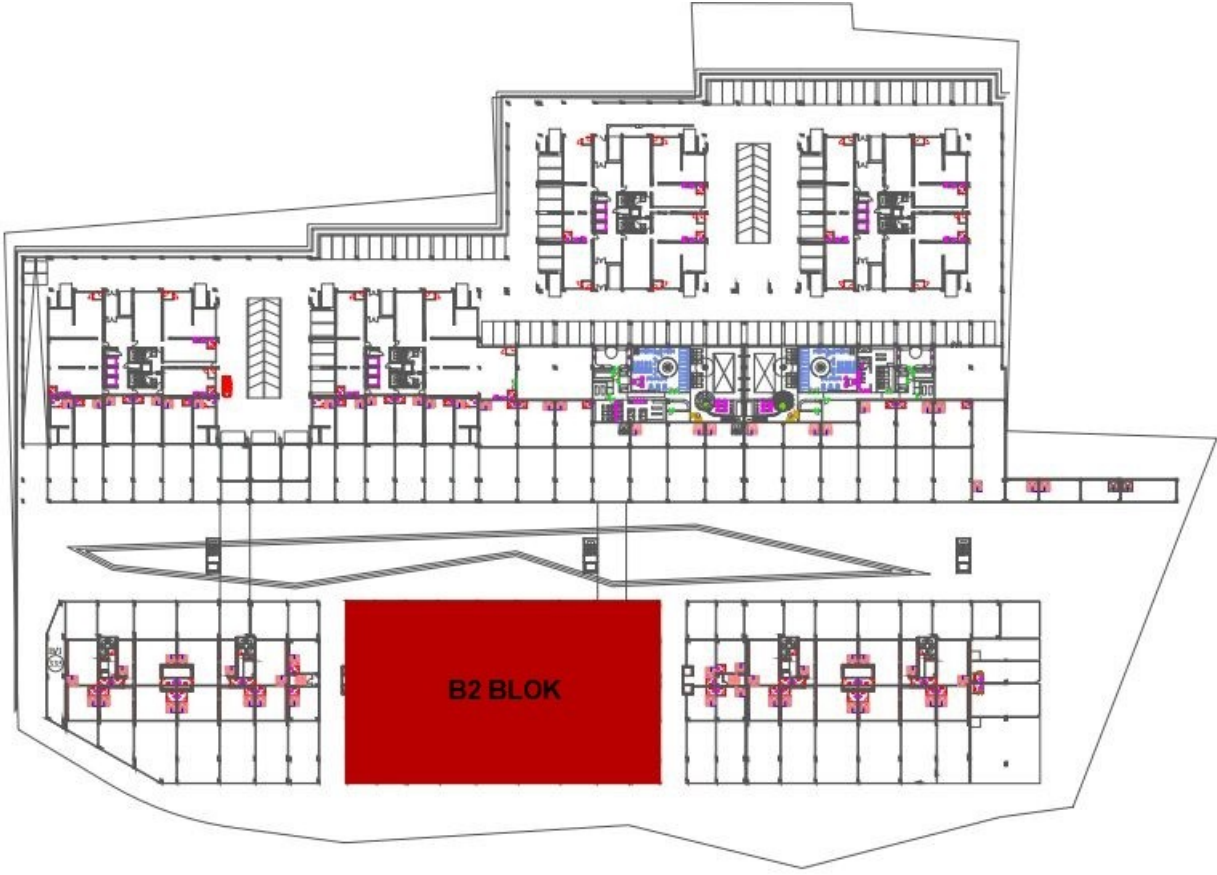

HER GEÇEN GÜN YATIRIM DEĞERİ ARTAN İSTANBUL AVRUPA YAKASI'NIN GÖZDESİ ESENYURT'TA YER ALAN NLOGO İSTANBUL, YERLİ VE YABANCI YATIRIMCILAR İÇİN "KARLI YATIRIM" FIRSATI SUNMAKTADIR. NLOGO İSTANBUL 34.500 M2 ARAZİ ÜZERİNDE 7 BLOKTAN OLUŞMAKTADIR. TOPLAM 2,679 KONUT, 87 ADET TİCARİ BİRİMİN BULUNDUĞU VE YAKLAŞIK 10.000 KİŞİNİN YAŞAYACAĞI BU AYRICALIKLI PROJE İLE YATIRIM DEĞERİ YÜKSEK MUTLU BİR GELECEK SUNUYOR. PROJEMİZ ESENYURT İLE BAŞAKŞEHİR/BAHÇEŞEHİR'İ BİRBİRİNE ADETA BİR KÖPRÜ GİBİ BAĞLAYAN BİR KONUMDA BULUNMAKTADIR. AYNI ZAMANDA PROJENİN ÖNÜNDEN GEÇEN DOĞAN ARASLI CADDESİ, E5 KARAYOLU İLE İSTANBUL TEM ÇEVREYOLU 'NU BİRBİRİNE BAĞLAMAKTADIR. TEM OTOYOLU'NA 1.2 KM. VE E-5' E ORTALAMA 5-6 DK. MESAFEDE BULUNAN, YENİ HAVALİMANINA 18 KM., 3.KÖPRÜ BAĞLANTI YOLLARININ KESİŞTİĞİ DOĞAN ARASLI BULVARI ÜZERİNDEKİ PROJEDE, YANI BAŞINDA YAPILMASI PLANLANAN METRO DURAĞI İLE DE ULAŞIM KOLAYLAŞACAKTIR. ETRAFINDA ÇOK SAYIDA EĞİTİM VE SAĞLIK KURULUŞU DA BULUNMAKTADIR. CADDE ÜZERİNDE YER ALAN DOĞU CEPHELİ DÜKKANIN ZEMİN KATI 175 M2, ASMA KATI 59 M2'DİR.

Stok Numarası: 4392295

Nlogo
İSTANBUL

B2 BLOK

DÜKKAN 291

| | |
|-----------|-----------------------|
| ZEMİN KAT | 175,00 m ² |
|-----------|-----------------------|

| | |
|----------|----------------------|
| ASMA KAT | 59,00 m ² |
|----------|----------------------|

| | |
|---------------|-----------------------------|
| TOPLAM | 234,00 m² |
|---------------|-----------------------------|

B/2
(291)
DÜKKAN
59,00 m²

B/2
(291)
DÜKKAN
175,00 m²

GALERİ BOŞLUĞU

ZEMİN KAT PLANI

ASMA KAT PLANI

2461 - TEKLİF ALINIYOR - ÖZYURLAR HOLDİNG NLOGO - NCADDE OTTOMAN DÜKKANLARI AÇIK ARTIRMASI [PEŞİN VEYA %20 PEŞİN 48 AY TAKSİTLE]
41 - İSTANBUL ESENYURT ÖZYURLAR NLOGODA 234 M2 DÜKKAN

2461 - TEKLİF ALINIYOR - ÖZYURLAR HOLDİNG NLOGO - NCADDE OTTOMAN DÜKKANLARI AÇIK ARTIRMASI [PEŞİN
VEYA %20 PEŞİN 48 AY TAKSİTLE]
41 - İSTANBUL ESENYURT ÖZYURLAR NLOGODA 234 M2 DÜKKAN