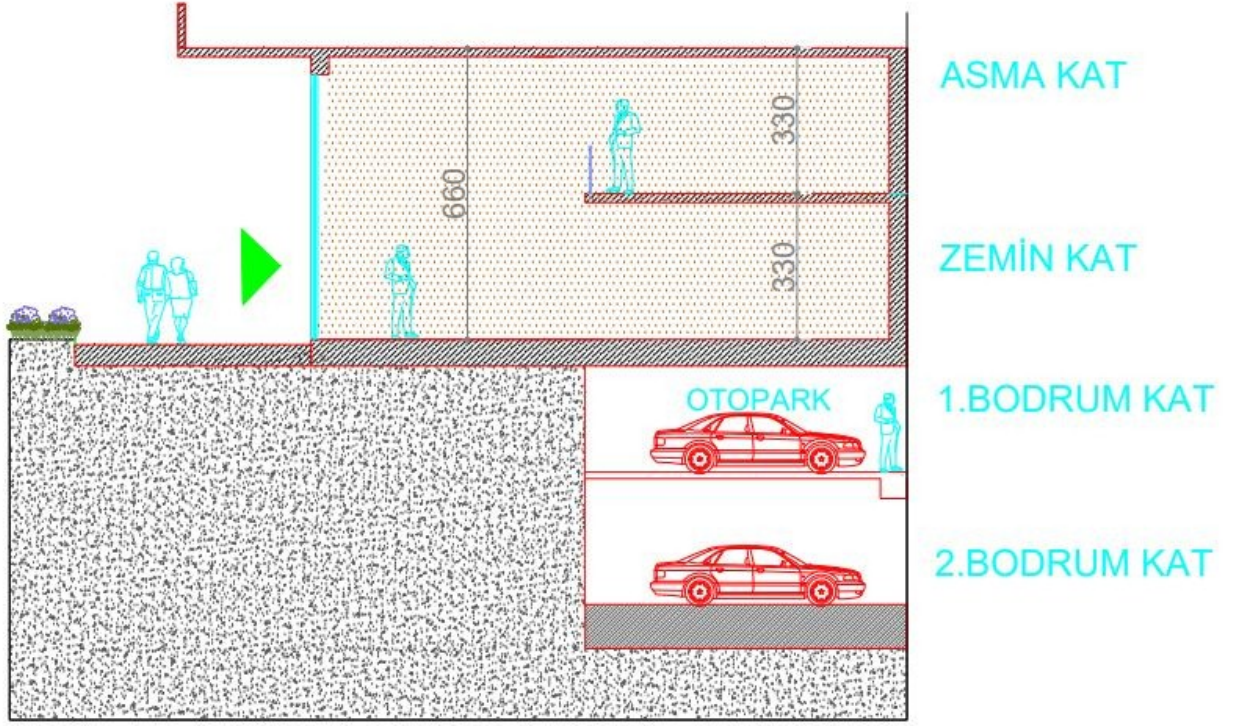

Nlogo
İSTANBUL

B2 BLOK

DÜKKAN 292

ZEMİN KAT 175,00 m²

ASMA KAT 59,00 m²

TOPLAM 234,00 m²

ASMA KAT PLANI

ZEMİN KAT PLANI

2461 - TEKLİF ALINIYOR - ÖZYURLAR HOLDİNG NLOGO - NCADDE OTTOMAN DÜKKANLARI AÇIK ARTIRMASI [PEŞİN VEYA %20 PEŞİN 48 AY TAKSİTLE]
42 - İSTANBUL ESENYURT ÖZYURLAR NLOGODA 234 M2 DÜKKAN

2461 - TEKLİF ALINIYOR - ÖZYURLAR HOLDİNG NLOGO - NCADDE OTTOMAN DÜKKANLARI AÇIK ARTIRMASI [PEŞİN VEYA %20 PEŞİN 48 AY TAKSİTLE]
42 - İSTANBUL ESENYURT ÖZYURLAR NLOGODA 234 M2 DÜKKAN