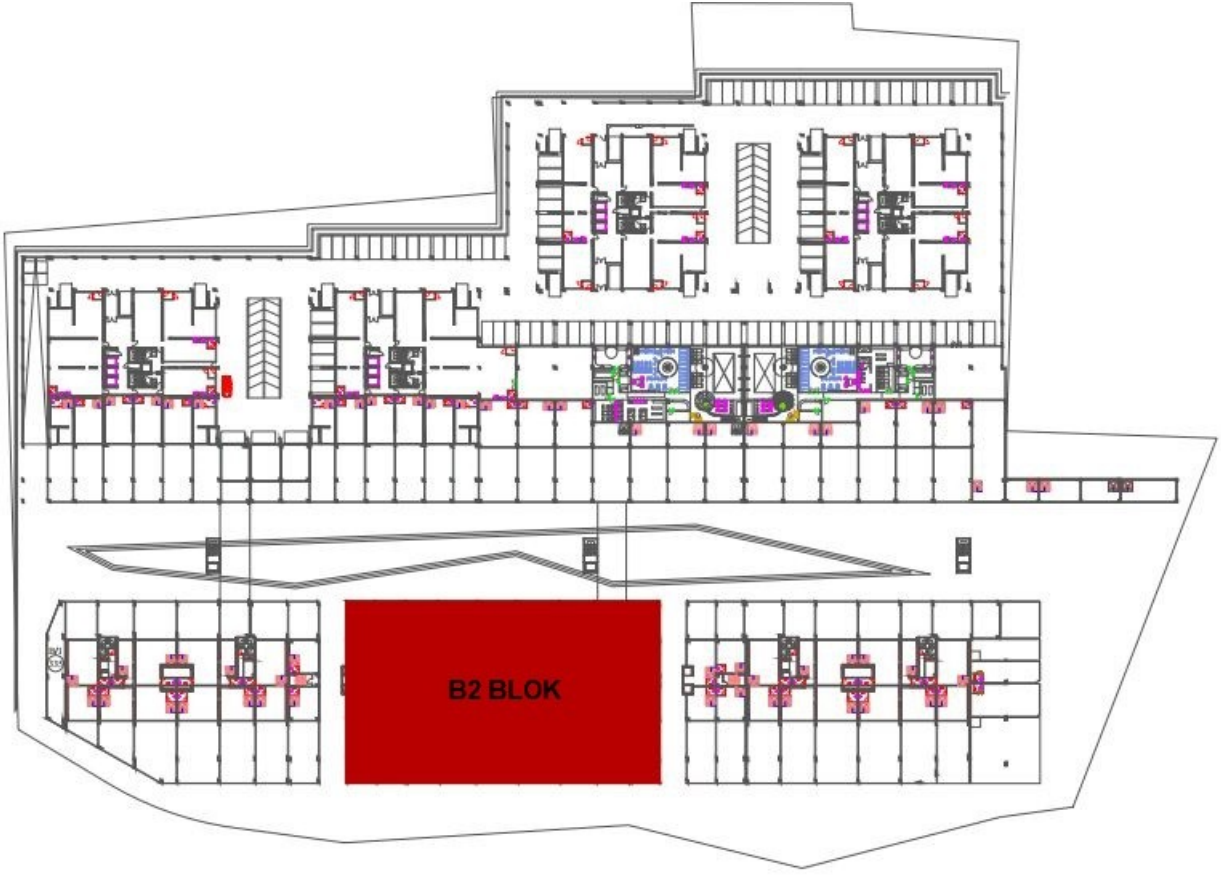

Nlogo
İSTANBUL

B2 BLOK

DÜKKAN 292

ZEMİN KAT 175,00 m²

ASMA KAT 59,00 m²

TOPLAM 234,00 m²

ASMA KAT PLANI

ZEMİN KAT PLANI

2461 - TEKLİF ALINIYOR - ÖZYURLAR HOLDİNG NLOGO - NCADDE OTTOMAN DÜKKANLARI AÇIK ARTIRMASI [PEŞİN VEYA %20 PEŞİN 48 AY TAKSİTLE]
42 - İSTANBUL ESENYURT ÖZYURLAR NLOGODA 234 M2 DÜKKAN

2461 - TEKLİF ALINIYOR - ÖZYURLAR HOLDİNG NLOGO - NCADDE OTTOMAN DÜKKANLARI AÇIK ARTIRMASI [PEŞİN VEYA %20 PEŞİN 48 AY TAKSİTLE]
42 - İSTANBUL ESENYURT ÖZYURLAR NLOGODA 234 M2 DÜKKAN

2461 - TEKLİF ALINIYOR - ÖZYURLAR HOLDİNG NLOGO - NCADE OTTOMAN DÜKKANLARI AÇIK ARTIRMASI [PEŞİN VEYA %20 PEŞİN 48 AY TAKSİTLE]
42 - İSTANBUL ESENYURT ÖZYURLAR NLOGODA 234 M2 DÜKKAN

2461 - TEKLİF ALINIYOR - ÖZYURLAR HOLDİNG NLOGO - NCADDE OTTOMAN DÜKKANLARI AÇIK ARTIRMASI [PEŞİN VEYA %20 PEŞİN 48 AY TAKSİTLE]
42 - İSTANBUL ESENYURT ÖZYURLAR NLOGODA 234 M2 DÜKKAN