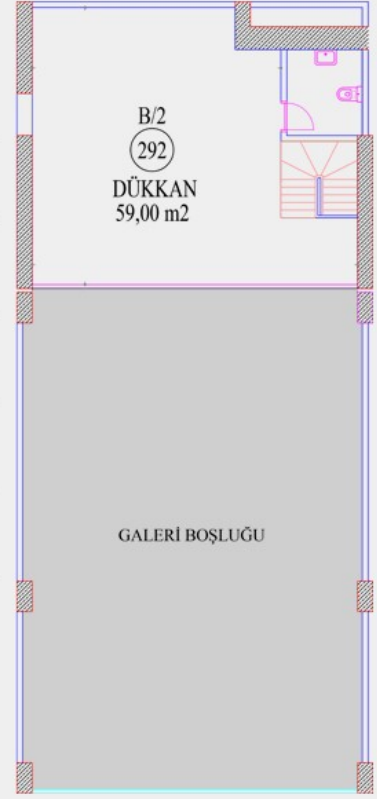

Nlogo
İSTANBUL

B2 BLOK

DÜKKAN 292

ZEMİN KAT 175,00 m²

ASMA KAT 59,00 m²

TOPLAM 234,00 m²

ASMA KAT PLANI

ZEMİN KAT PLANI

2461 - TEKLİF ALINIYOR - ÖZYURLAR HOLDİNG NLOGO - NCADDE OTTOMAN DÜKKANLARI AÇIK ARTIRMASI [PEŞİN VEYA %20 PEŞİN 48 AY TAKSİTLE]
42 - İSTANBUL ESENYURT ÖZYURLAR NLOGODA 234 M2 DÜKKAN

2461 - TEKLİF ALINIYOR - ÖZYURLAR HOLDİNG NLOGO - NCADDE OTTOMAN DÜKKANLARI AÇIK ARTIRMASI [PEŞİN VEYA %20 PEŞİN 48 AY TAKSİTLE]
42 - İSTANBUL ESENYURT ÖZYURLAR NLOGODA 234 M2 DÜKKAN