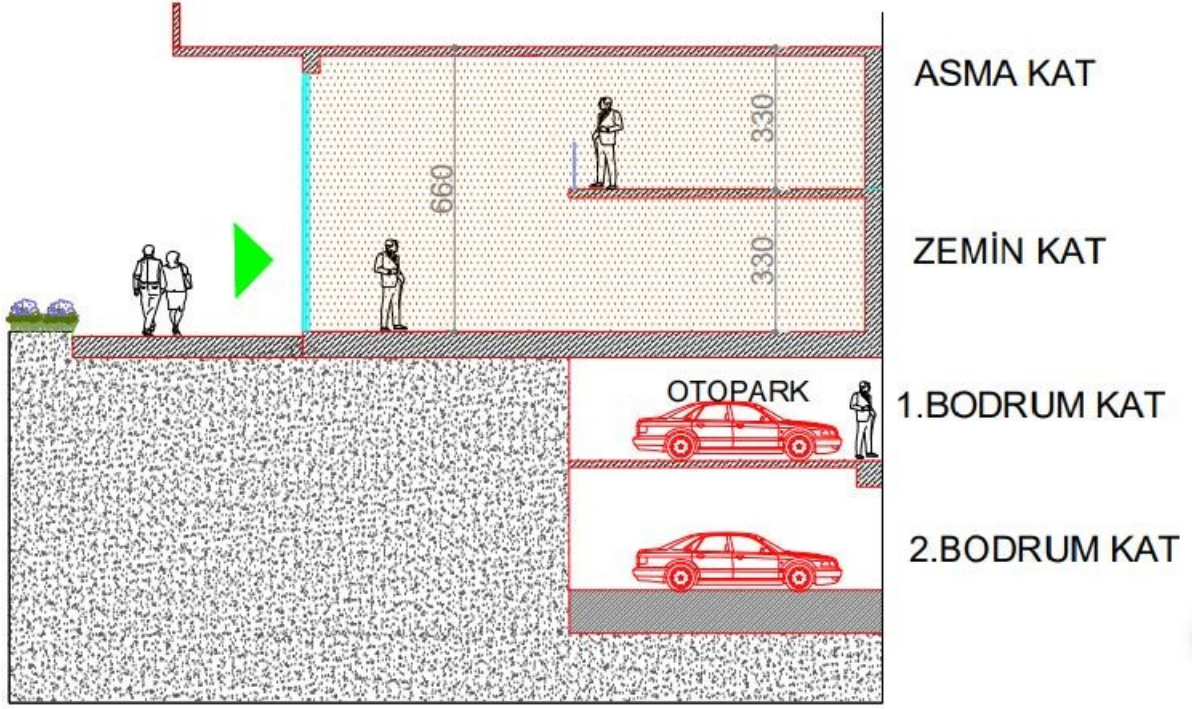

### DÜKKAN 264

ZEMİN KAT 175,00 m<sup>2</sup>

ASMA KAT 59,00 m<sup>2</sup>

**TOPLAM** 234,00 m<sup>2</sup>

ZEMİN KAT PLANI

ASMA KAT PLANI

2461 - TEKLİF ALINIYOR - ÖZYURLAR HOLDİNG NLOGO - NCADDE OTTOMAN DÜKKANLARI AÇIK ARTIRMASI [PEŞİN VEYA %20 PEŞİN 48 AY TAKSİTLE]  
56 - İSTANBUL ESENYURT ÖZYURLAR NLOGODA 234 M2 DÜKKAN