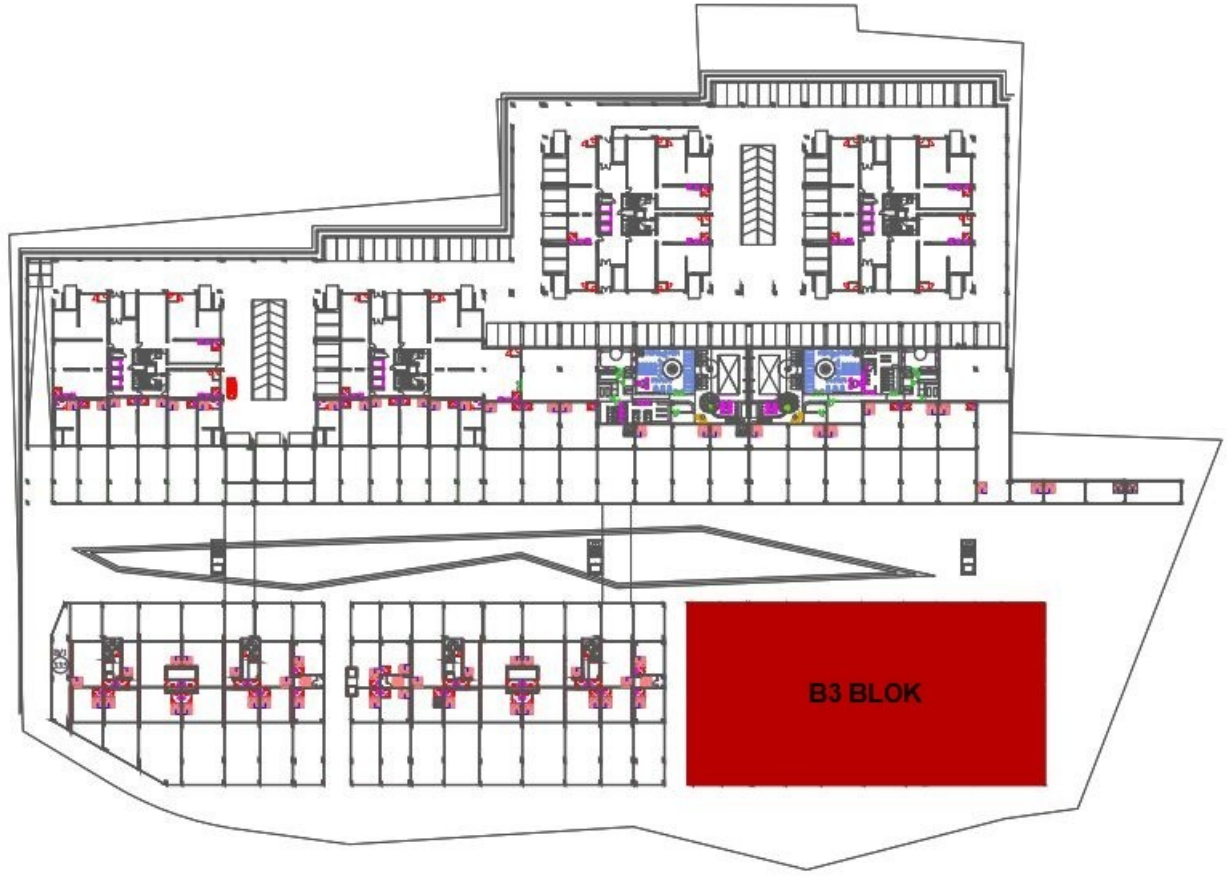

HER GEÇEN GÜN YATIRIM DEĞERİ ARTAN İSTANBUL AVRUPA YAKASI'NIN GÖZDESİ ESENYURT'TA YER ALAN NLOGO İSTANBUL, YERLİ VE YABANCI YATIRIMCILAR İÇİN "KARLI YATIRIM" FIRSATI SUNMAKTADIR. NLOGO İSTANBUL 34.500 M2 ARAZİ ÜZERİNDE 7 BLOKTAN OLUŞMAKTADIR. TOPLAM 2,679 KONUT, 87 ADET TİCARİ BİRİMİN BULUNDUĞU VE YAKLAŞIK 10.000 KİŞİNİN YAŞAYACAĞI BU AYRICALIKLI PROJE İLE YATIRIM DEĞERİ YÜKSEK MUTLU BİR GELECEK SUNUYOR. PROJEMİZ ESENYURT İLE BAŞAKŞEHİR/BAHÇEŞEHİR'İ BİRBİRİNE ADETA BİR KÖPRÜ GİBİ BAĞLAYAN BİR KONUMDA BULUNMAKTADIR. AYNI ZAMANDA PROJENİN ÖNÜNDEN GEÇEN DOĞAN ARASLI CADDESİ, E5 KARAYOLU İLE İSTANBUL TEM ÇEVREYOLU 'NU BİRBİRİNE BAĞLAMAKTADIR. TEM OTOYOLU'NA 1.2 KM. VE E-5' E ORTALAMA 5-6 DK. MESAFEDA BULUNAN, YENİ HAVALİMANINA 18 KM., 3.KÖPRÜ BAĞLANTI YOLLARININ KESİŞTİĞİ DOĞAN ARASLI BULVARI ÜZERİNDEKİ PROJEDE, YANI BAŞINDA YAPILMASI PLANLANAN METRO DURAĞI İLE DE ULAŞIM KOLAYLAŞACAKTIR. ETRAFINDA ÇOK SAYIDA EĞİTİM VE SAĞLIK KURULUŞU DA BULUNMAKTADIR. CADDE ÜZERİNDE YER ALAN DOĞU CEPHELİ DÜKKANIN ZEMİN KATI 175 M2, ASMA KATI 59 M2'DİR.

## B3 BLOK

### DÜKKAN 264

ZEMİN KAT 175,00 m<sup>2</sup>

ASMA KAT 59,00 m<sup>2</sup>

**TOPLAM** 234,00 m<sup>2</sup>

ZEMİN KAT PLANI

ASMA KAT PLANI

2461 - TEKLİF ALINIYOR - ÖZYURLAR HOLDİNG NLOGO - NCADDE OTTOMAN DÜKKANLARI AÇIK ARTIRMASI [PEŞİN VEYA %20 PEŞİN 48 AY TAKSİTLE]  
56 - İSTANBUL ESENYURT ÖZYURLAR NLOGODA 234 M2 DÜKKAN

2461 - TEKLİF ALINIYOR - ÖZYURLAR HOLDİNG NLOGO - NCADDE OTTOMAN DÜKKANLARI AÇIK ARTIRMASI [PEŞİN  
VEYA %20 PEŞİN 48 AY TAKSİTLE]  
56 - İSTANBUL ESENYURT ÖZYURLAR NLOGODA 234 M2 DÜKKAN

2461 - TEKLİF ALINIYOR - ÖZYURLAR HOLDİNG NLOGO - N CADDE OTTOMAN DÜKKANLARI AÇIK ARTIRMASI [PEŞİN VEYA %20 PEŞİN 48 AY TAKSİTLE]  
56 - İSTANBUL ESENYURT ÖZYURLAR NLOGODA 234 M2 DÜKKAN