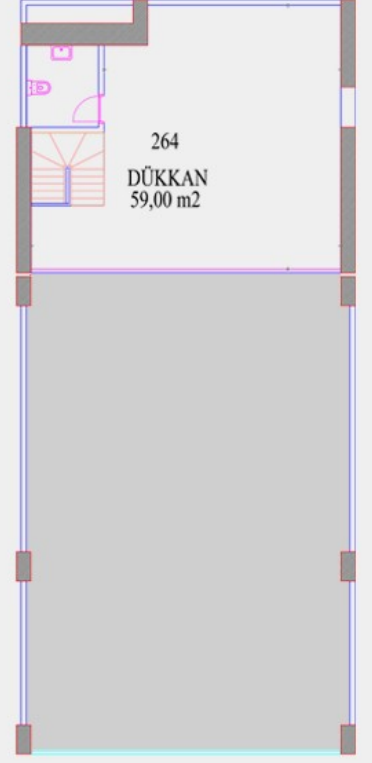

HER GEÇEN GÜN YATIRIM DEĞERİ ARTAN İSTANBUL AVRUPA YAKASI'NIN GÖZDESİ ESENYURT'TA YER ALAN NLOGO İSTANBUL, YERLİ VE YABANCI YATIRIMCILAR İÇİN "KARLI YATIRIM" FIRSATI SUNMAKTADIR. NLOGO İSTANBUL 34.500 M2 ARAZİ ÜZERİNDE 7 BLOKTAN OLUŞMAKTADIR. TOPLAM 2,679 KONUT, 87 ADET TİCARİ BİRİMİN BULUNDUĞU VE YAKLAŞIK 10.000 KİŞİNİN YAŞAYACAĞI BU AYRICALIKLI PROJE İLE YATIRIM DEĞERİ YÜKSEK MUTLU BİR GELECEK SUNUYOR. PROJEMİZ ESENYURT İLE BAŞAKŞEHİR/BAHÇEŞEHİR'İ BİRBİRİNE ADETA BİR KÖPRÜ GİBİ BAĞLAYAN BİR KONUMDA BULUNMAKTADIR. AYNI ZAMANDA PROJENİN ÖNÜNDEN GEÇEN DOĞAN ARASLI CADDESİ, E5 KARAYOLU İLE İSTANBUL TEM ÇEVREYOLU 'NU BİRBİRİNE BAĞLAMAKTADIR. TEM OTOYOLU'NA 1.2 KM. VE E-5' E ORTALAMA 5-6 DK. MESAFEDA BULUNAN, YENİ HAVALİMANINA 18 KM., 3.KÖPRÜ BAĞLANTI YOLLARININ KESİŞTİĞİ DOĞAN ARASLI BULVARI ÜZERİNDEKİ PROJEDE, YANI BAŞINDA YAPILMASI PLANLANAN METRO DURAĞI İLE DE ULAŞIM KOLAYLAŞACAKTIR. ETRAFINDA ÇOK SAYIDA EĞİTİM VE SAĞLIK KURULUŞU DA BULUNMAKTADIR. CADDE ÜZERİNDE YER ALAN DOĞU CEPHELİ DÜKKANIN ZEMİN KATI 175 M2, ASMA KATI 59 M2'DİR.

## B3 BLOK

### DÜKKAN 264

ZEMİN KAT 175,00 m<sup>2</sup>

ASMA KAT 59,00 m<sup>2</sup>

**TOPLAM** 234,00 m<sup>2</sup>

ZEMİN KAT PLANI

ASMA KAT PLANI

2461 - TEKLİF ALINIYOR - ÖZYURLAR HOLDİNG NLOGO - NCADDE OTTOMAN DÜKKANLARI AÇIK ARTIRMASI [PEŞİN VEYA %20 PEŞİN 48 AY TAKSİTLE]  
56 - İSTANBUL ESENYURT ÖZYURLAR NLOGODA 234 M2 DÜKKAN

2461 - TEKLİF ALINIYOR - ÖZYURLAR HOLDİNG NLOGO - NCADDE OTTOMAN DÜKKANLARI AÇIK ARTIRMASI [PEŞİN  
VEYA %20 PEŞİN 48 AY TAKSİTLE]  
56 - İSTANBUL ESENYURT ÖZYURLAR NLOGODA 234 M2 DÜKKAN

2461 - TEKLİF ALINIYOR - ÖZYURLAR HOLDİNG NLOGO - N CADDE OTTOMAN DÜKKANLARI AÇIK ARTIRMASI [PEŞİN VEYA %20 PEŞİN 48 AY TAKSİTLE]  
56 - İSTANBUL ESENYURT ÖZYURLAR NLOGODA 234 M2 DÜKKAN