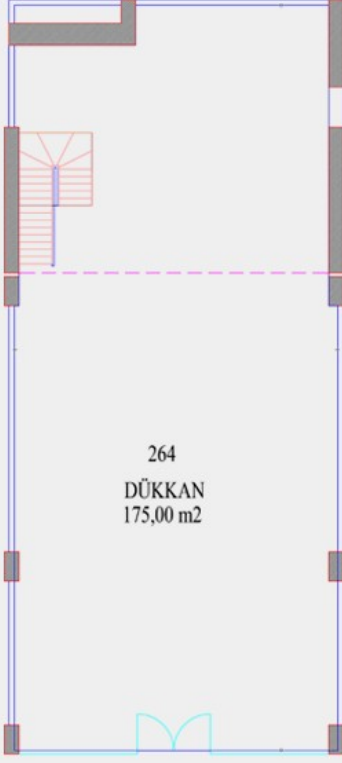

HER GEÇEN GÜN YATIRIM DEĞERİ ARTAN İSTANBUL AVRUPA YAKASI'NIN GÖZDESİ ESENYURT'TA YER ALAN NLOGO İSTANBUL, YERLİ VE YABANCI YATIRIMCILAR İÇİN "KARLI YATIRIM" FIRSATI SUNMAKTADIR. NLOGO İSTANBUL 34.500 M2 ARAZİ ÜZERİNDE 7 BLOKTAN OLUŞMAKTADIR. TOPLAM 2,679 KONUT, 87 ADET TİCARİ BİRİMİN BULUNDUĞU VE YAKLAŞIK 10.000 KİŞİNİN YAŞAYACAĞI BU AYRICALIKLI PROJE İLE YATIRIM DEĞERİ YÜKSEK MUTLU BİR GELECEK SUNUYOR. PROJEMİZ ESENYURT İLE BAŞAKŞEHİR/BAHÇEŞEHİR'İ BİRBİRİNE ADETA BİR KÖPRÜ GİBİ BAĞLAYAN BİR KONUMDA BULUNMAKTADIR. AYNI ZAMANDA PROJENİN ÖNÜNDEN GEÇEN DOĞAN ARASLI CADDESİ, E5 KARAYOLU İLE İSTANBUL TEM ÇEVREYOLU 'NU BİRBİRİNE BAĞLAMAKTADIR. TEM OTOYOLU'NA 1.2 KM. VE E-5' E ORTALAMA 5-6 DK. MESAFEDA BULUNAN, YENİ HAVALİMANINA 18 KM., 3.KÖPRÜ BAĞLANTI YOLLARININ KESİŞTİĞİ DOĞAN ARASLI BULVARI ÜZERİNDEKİ PROJEDE, YANI BAŞINDA YAPILMASI PLANLANAN METRO DURAĞI İLE DE ULAŞIM KOLAYLAŞACAKTIR. ETRAFINDA ÇOK SAYIDA EĞİTİM VE SAĞLIK KURULUŞU DA BULUNMAKTADIR. CADDE ÜZERİNDE YER ALAN DOĞU CEPHELİ DÜKKANIN ZEMİN KATI 175 M2, ASMA KATI 59 M2'DİR.

## B3 BLOK

### DÜKKAN 264

ZEMİN KAT 175,00 m<sup>2</sup>

ASMA KAT 59,00 m<sup>2</sup>

**TOPLAM** 234,00 m<sup>2</sup>

ZEMİN KAT PLANI

ASMA KAT PLANI

2461 - TEKLİF ALINIYOR - ÖZYURLAR HOLDİNG NLOGO - NCADDE OTTOMAN DÜKKANLARI AÇIK ARTIRMASI [PEŞİN VEYA %20 PEŞİN 48 AY TAKSİTLE]  
56 - İSTANBUL ESENYURT ÖZYURLAR NLOGODA 234 M2 DÜKKAN