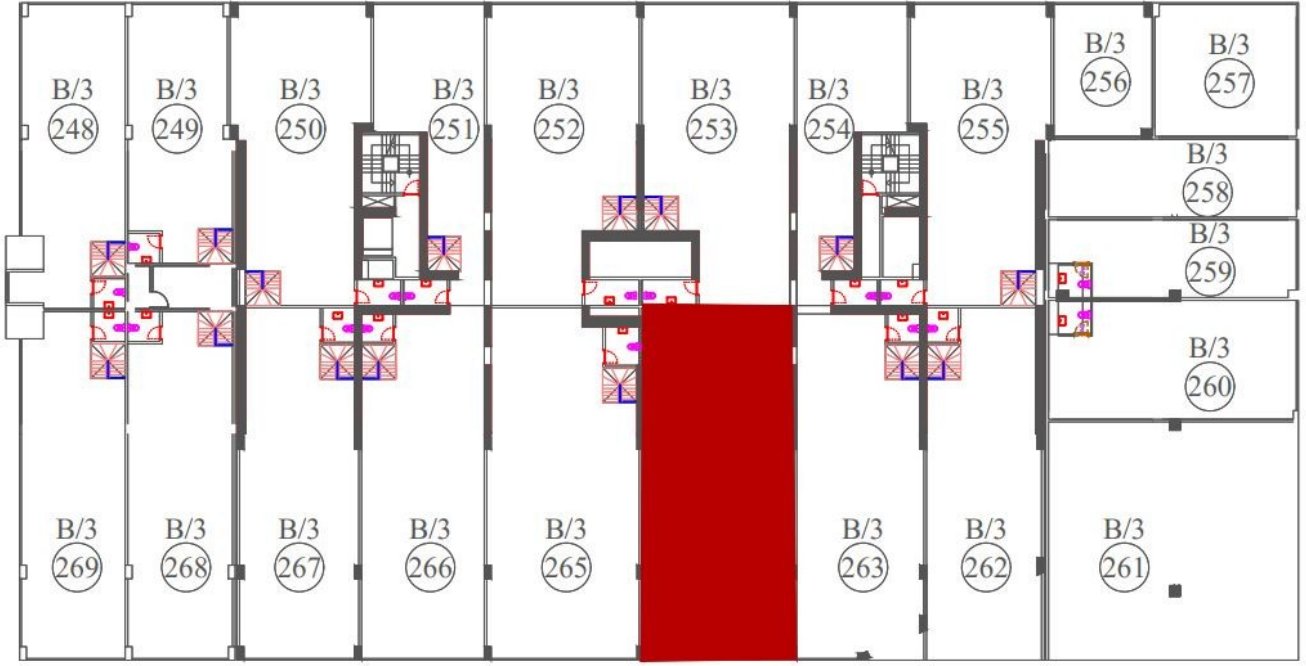

### DÜKKAN 264

ZEMİN KAT 175,00 m<sup>2</sup>

ASMA KAT 59,00 m<sup>2</sup>

**TOPLAM** 234,00 m<sup>2</sup>

ZEMİN KAT PLANI

ASMA KAT PLANI

2461 - TEKLİF ALINIYOR - ÖZYURLAR HOLDİNG NLOGO - NCADDE OTTOMAN DÜKKANLARI AÇIK ARTIRMASI [PEŞİN VEYA %20 PEŞİN 48 AY TAKSİTLE]  
56 - İSTANBUL ESENYURT ÖZYURLAR NLOGODA 234 M2 DÜKKAN