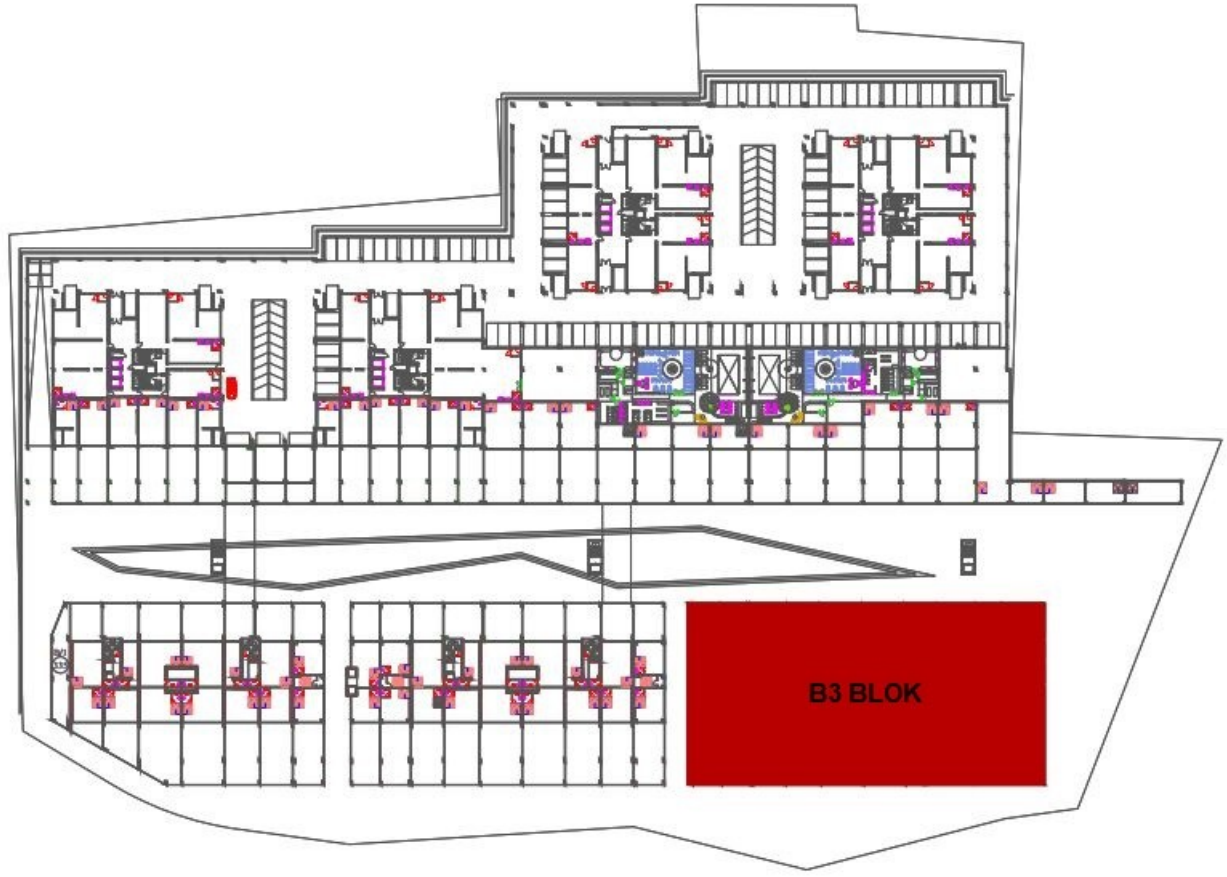

Nlogo
İSTANBUL

B3 BLOK

DÜKKAN 263

ZEMİN KAT 147,00 m²

ASMA KAT 112,00 m²

TOPLAM 259,00 m²

ZEMİN KAT PLANI

ASMA KAT PLANI

2461 - TEKLİF ALINIYOR - ÖZYURLAR HOLDİNG NLOGO - NCADDE OTTOMAN DÜKKANLARI AÇIK ARTIRMASI [PEŞİN VEYA %20 PEŞİN 48 AY TAKSİTLE]
55 - İSTANBUL ESENYURT ÖZYURLAR NLOGODA 259 M2 DÜKKAN

2461 - TEKLİF ALINIYOR - ÖZYURLAR HOLDİNG NLOGO - NCADDE OTTOMAN DÜKKANLARI AÇIK ARTIRMASI [PEŞİN
VEYA %20 PEŞİN 48 AY TAKSİTLE]
55 - İSTANBUL ESENYURT ÖZYURLAR NLOGODA 259 M2 DÜKKAN

2461 - TEKLİF ALINIYOR - ÖZYURLAR HOLDİNG NLOGO - NCADE OTTOMAN DÜKKANLARI AÇIK ARTIRMASI [PEŞİN VEYA %20 PEŞİN 48 AY TAKSİTLE]
55 - İSTANBUL ESENYURT ÖZYURLAR NLOGODA 259 M2 DÜKKAN

2461 - TEKLİF ALINIYOR - ÖZYURLAR HOLDİNG NLOGO - NCADDE OTTOMAN DÜKKANLARI AÇIK ARTIRMASI [PEŞİN VEYA %20 PEŞİN 48 AY TAKSİTLE]
55 - İSTANBUL ESENYURT ÖZYURLAR NLOGODA 259 M2 DÜKKAN