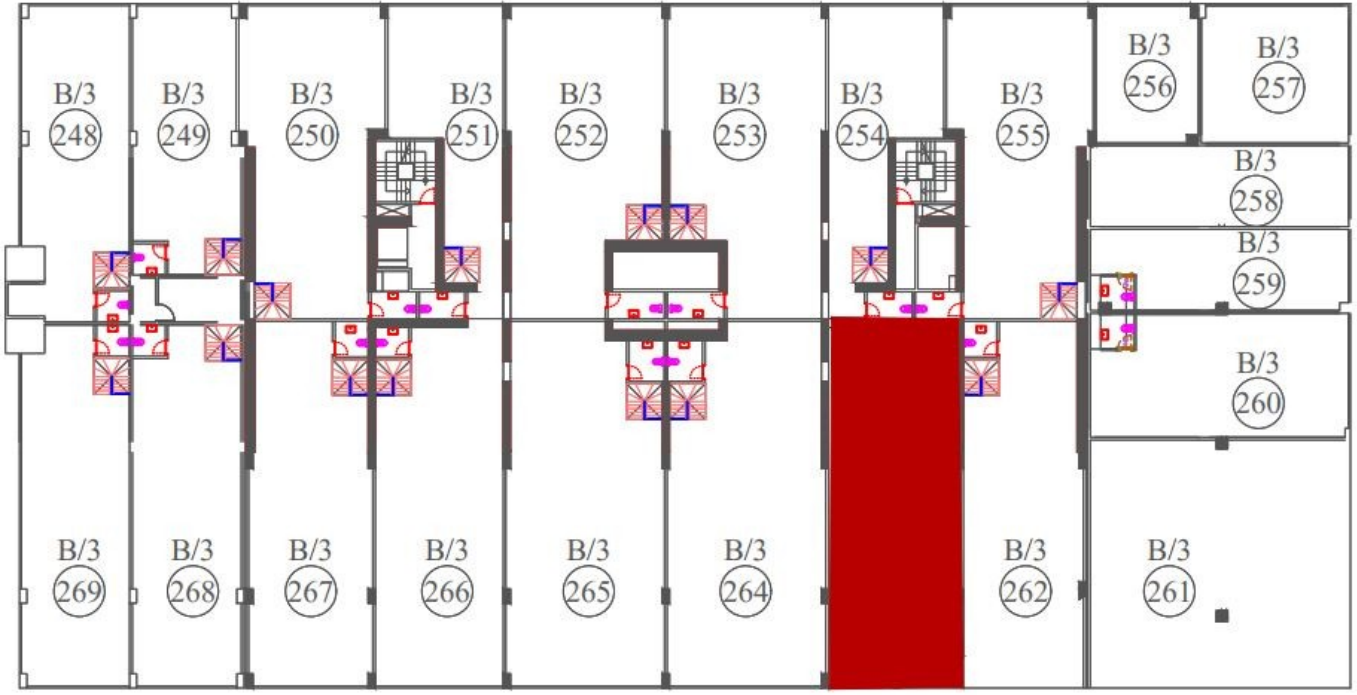

Nlogo
İSTANBUL

B3 BLOK

DÜKKAN 263

ZEMİN KAT 147,00 m²

ASMA KAT 112,00 m²

TOPLAM 259,00 m²

ZEMİN KAT PLANI

ASMA KAT PLANI

2461 - TEKLİF ALINIYOR - ÖZYURLAR HOLDİNG NLOGO - NCADDE OTTOMAN DÜKKANLARI AÇIK ARTIRMASI [PEŞİN VEYA %20 PEŞİN 48 AY TAKSİTLE]
55 - İSTANBUL ESENYURT ÖZYURLAR NLOGODA 259 M2 DÜKKAN

2461 - TEKLİF ALINIYOR - ÖZYURLAR HOLDİNG NLOGO - NCADDE OTTOMAN DÜKKANLARI AÇIK ARTIRMASI [PEŞİN
VEYA %20 PEŞİN 48 AY TAKSİTLE]
55 - İSTANBUL ESENYURT ÖZYURLAR NLOGODA 259 M2 DÜKKAN

2461 - TEKLİF ALINIYOR - ÖZYURLAR HOLDİNG NLOGO - NCADE OTTOMAN DÜKKANLARI AÇIK ARTIRMASI [PEŞİN VEYA %20 PEŞİN 48 AY TAKSİTLE]
55 - İSTANBUL ESENYURT ÖZYURLAR NLOGODA 259 M2 DÜKKAN

2461 - TEKLİF ALINIYOR - ÖZYURLAR HOLDİNG NLOGO - NCADDE OTTOMAN DÜKKANLARI AÇIK ARTIRMASI [PEŞİN VEYA %20 PEŞİN 48 AY TAKSİTLE]
55 - İSTANBUL ESENYURT ÖZYURLAR NLOGODA 259 M2 DÜKKAN