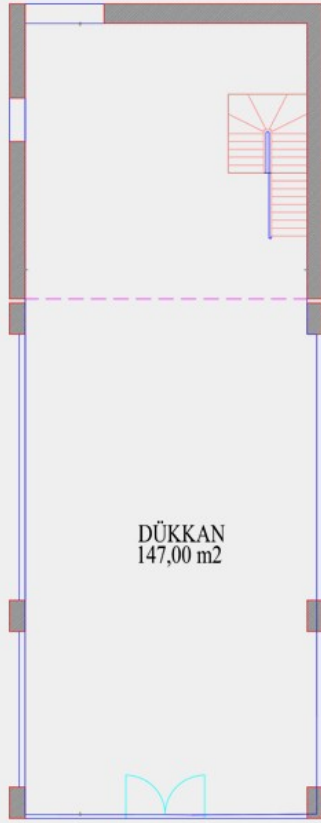

Nlogo
İSTANBUL

B3 BLOK

DÜKKAN 263

ZEMİN KAT 147,00 m²

ASMA KAT 112,00 m²

TOPLAM 259,00 m²

ZEMİN KAT PLANI

ASMA KAT PLANI

2461 - TEKLİF ALINIYOR - ÖZYURLAR HOLDİNG NLOGO - NCADDE OTTOMAN DÜKKANLARI AÇIK ARTIRMASI [PEŞİN VEYA %20 PEŞİN 48 AY TAKSİTLE]
55 - İSTANBUL ESENYURT ÖZYURLAR NLOGODA 259 M2 DÜKKAN

2461 - TEKLİF ALINIYOR - ÖZYURLAR HOLDİNG NLOGO - NCADDE OTTOMAN DÜKKANLARI AÇIK ARTIRMASI [PEŞİN
VEYA %20 PEŞİN 48 AY TAKSİTLE]
55 - İSTANBUL ESENYURT ÖZYURLAR NLOGODA 259 M2 DÜKKAN

2461 - TEKLİF ALINIYOR - ÖZYURLAR HOLDİNG NLOGO - NCADE OTTOMAN DÜKKANLARI AÇIK ARTIRMASI [PEŞİN VEYA %20 PEŞİN 48 AY TAKSİTLE]
55 - İSTANBUL ESENYURT ÖZYURLAR NLOGODA 259 M2 DÜKKAN

2461 - TEKLİF ALINIYOR - ÖZYURLAR HOLDİNG NLOGO - NCADDE OTTOMAN DÜKKANLARI AÇIK ARTIRMASI [PEŞİN VEYA %20 PEŞİN 48 AY TAKSİTLE]
55 - İSTANBUL ESENYURT ÖZYURLAR NLOGODA 259 M2 DÜKKAN