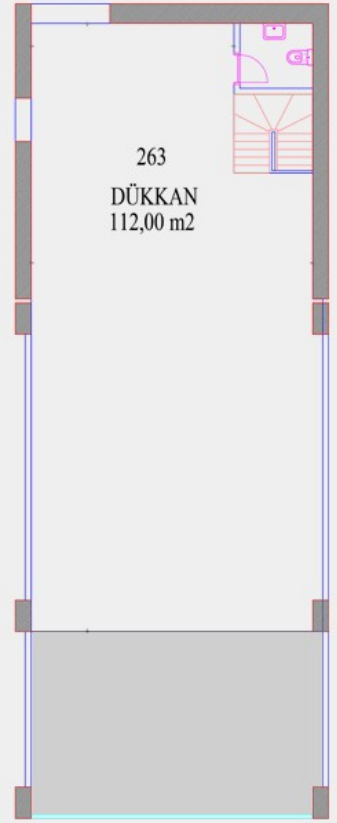

Nlogo
İSTANBUL

B3 BLOK

DÜKKAN 263

ZEMİN KAT 147,00 m²

ASMA KAT 112,00 m²

TOPLAM 259,00 m²

ZEMİN KAT PLANI

ASMA KAT PLANI

2461 - TEKLİF ALINIYOR - ÖZYURLAR HOLDİNG NLOGO - NCADDE OTTOMAN DÜKKANLARI AÇIK ARTIRMASI [PEŞİN VEYA %20 PEŞİN 48 AY TAKSİTLE]
55 - İSTANBUL ESENYURT ÖZYURLAR NLOGODA 259 M2 DÜKKAN

2461 - TEKLİF ALINIYOR - ÖZYURLAR HOLDİNG NLOGO - NCADDE OTTOMAN DÜKKANLARI AÇIK ARTIRMASI [PEŞİN
VEYA %20 PEŞİN 48 AY TAKSİTLE]
55 - İSTANBUL ESENYURT ÖZYURLAR NLOGODA 259 M2 DÜKKAN

2461 - TEKLİF ALINIYOR - ÖZYURLAR HOLDİNG NLOGO - NCADE OTTOMAN DÜKKANLARI AÇIK ARTIRMASI [PEŞİN VEYA %20 PEŞİN 48 AY TAKSİTLE]
55 - İSTANBUL ESENYURT ÖZYURLAR NLOGODA 259 M2 DÜKKAN

2461 - TEKLİF ALINIYOR - ÖZYURLAR HOLDİNG NLOGO - NCADDE OTTOMAN DÜKKANLARI AÇIK ARTIRMASI [PEŞİN VEYA %20 PEŞİN 48 AY TAKSİTLE]
55 - İSTANBUL ESENYURT ÖZYURLAR NLOGODA 259 M2 DÜKKAN