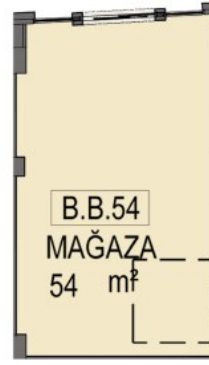

Cephe Uzunluğu: 5.22m

AVRUPA YAKASININ MARKALI PROJELER VE BEŞ YILDIZLI OTELLERLE EN HIZLI GELİŞEN BÖLGESİ GÜNEŞLİNİN PRESTİJİ MİRAGE ÇARŞIDA BULUNAN D BLOK 1. BODRUM KAT 54 NOLU DEPOLU MAĞAZA 1.BODRUM KATTA 54 M2 2.BODRUM KATTA 49 M2 OLMAK ÜZERE TOPLAM TOPLAM 103 M2 ALANA SAHİPTİR.

Stok Numarası: 4391056

Cephe Uzunluğu: 5.22m

MAĞAZA VAZİYET PLANI

DEPO VAZİYET PLANI

MAĞAZA VAZİYET PLANI

Cephe Uzunluęu: 5.22m

DEPO VAZİYET PLANI

2411 - SUR YAPI MİRAGE ÇARŞI DÜKKANLARI AÇIK ARTIRMASI "ONLİNE KATALOG İÇİN TIKLAYIN"
24 - İSTANBUL GÜNEŞLİ SUR YAPI MİRAGE ÇARŞIDA 103 DEPOLU MAĞAZA