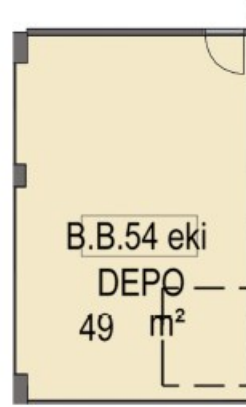

Cephe Uzunluğu: 5.22m

AVRUPA YAKASININ MARKALI PROJELER VE BEŞ YILDIZLI OTELLERLE EN HIZLI GELİŞEN BÖLGESİ GÜNEŞLİNİN PRESTİJİ MİRAGE ÇARŞIDA BULUNAN D BLOK 1. BODRUM KAT 54 NOLU DEPOLU MAĞAZA 1.BODRUM KATTA 54 M2 2.BODRUM KATTA 49 M2 OLMAK ÜZERE TOPLAM TOPLAM 103 M2 ALANA SAHİPTİR.

Stok Numarası: 4391056

Cephe Uzunluğu: 5.22m

MAĞAZA VAZİYET PLANI

DEPO VAZİYET PLANI

MAĞAZA VAZİYET PLANI

Cephe Uzunluęu: 5.22m

DEPO VAZİYET PLANI

2411 - SUR YAPI MİRAGE ÇARŞI DÜKKANLARI AÇIK ARTIRMASI "ONLİNE KATALOG İÇİN TIKLAYIN"
24 - İSTANBUL GÜNEŞLİ SUR YAPI MİRAGE ÇARŞIDA 103 DEPOLU MAĞAZA