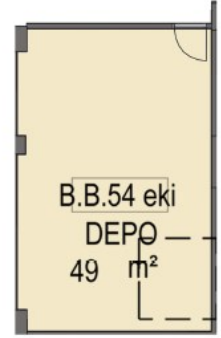

Cephe Uzunluğu: 5.22m

AVRUPA YAKASININ MARKALI PROJELER VE BEŞ YILDIZLI OTELLERLE EN HIZLI GELİŞEN BÖLGESİ GÜNEŞLİNİN PRESTİJİ MİRAGE ÇARŞIDA BULUNAN D BLOK 1. BODRUM KAT 54 NOLU DEPOLU MAĞAZA 1.BODRUM KATTA 54 M2 2.BODRUM KATTA 49 M2 OLMAK ÜZERE TOPLAM TOPLAM 103 M2 ALANA SAHİPTİR.

Stok Numarası: 4391056

Cephe Uzunluğu: 5.22m

MAĞAZA VAZİYET PLANI

DEPO VAZİYET PLANI

MAĞAZA VAZİYET PLANI

Cephe Uzunluęu: 5.22m

DEPO VAZİYET PLANI

2411 - SUR YAPI MİRAGE ÇARŞI DÜKKANLARI AÇIK ARTIRMASI "ONLİNE KATALOG İÇİN TIKLAYIN"
24 - İSTANBUL GÜNEŞLİ SUR YAPI MİRAGE ÇARŞIDA 103 DEPOLU MAĞAZA