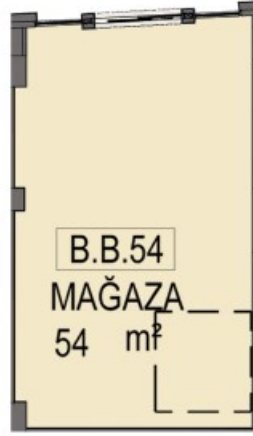

Cephe Uzunluğu: 5.22m

AVRUPA YAKASININ MARKALI PROJELER VE BEŞ YILDIZLI OTELLERLE EN HIZLI GELİŞEN BÖLGESİ GÜNEŞLİNİN PRESTİJİ MİRAGE ÇARŞIDA BULUNAN D BLOK 1. BODRUM KAT 54 NOLU DEPOLU MAĞAZA 1.BODRUM KATTA 54 M2 2.BODRUM KATTA 49 M2 OLMAK ÜZERE TOPLAM TOPLAM 103 M2 ALANA SAHİPTİR.

Stok Numarası: 4391056

Cephe Uzunluğu: 5.22m

MAĞAZA VAZİYET PLANI

DEPO VAZİYET PLANI

MAĞAZA VAZİYET PLANI

Cephe Uzunluęu: 5.22m

DEPO VAZİYET PLANI

2411 - SUR YAPI MİRAGE ÇARŞI DÜKKANLARI AÇIK ARTIRMASI "ONLİNE KATALOG İÇİN TIKLAYIN"
24 - İSTANBUL GÜNEŞLİ SUR YAPI MİRAGE ÇARŞIDA 103 DEPOLU MAĞAZA