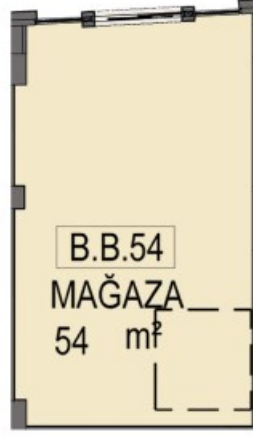

Cephe Uzunluğu: 5.22m

AVRUPA YAKASININ MARKALI PROJELER VE BEŞ YILDIZLI OTELLERLE EN HIZLI GELİŞEN BÖLGESİ GÜNEŞLİNİN PRESTİJİ MİRAGE ÇARŞIDA BULUNAN D BLOK 1. BODRUM KAT 54 NOLU DEPOLU MAĞAZA 1.BODRUM KATTA 54 M2 2.BODRUM KATTA 49 M2 OLMAK ÜZERE TOPLAM TOPLAM 103 M2 ALANA SAHİPTİR.

Stok Numarası: 4391056

Cephe Uzunluğu: 5.22m

MAĞAZA VAZİYET PLANI

DEPO VAZİYET PLANI

MAĞAZA VAZİYET PLANI

Cephe Uzunluęu: 5.22m

DEPO VAZİYET PLANI

2411 - SUR YAPI MİRAGE ÇARŞI DÜKKANLARI AÇIK ARTIRMASI "ONLİNE KATALOG İÇİN TIKLAYIN"
24 - İSTANBUL GÜNEŞLİ SUR YAPI MİRAGE ÇARŞIDA 103 DEPOLU MAĞAZA