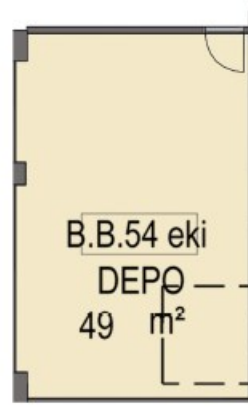

Cephe Uzunluğu: 5.22m

AVRUPA YAKASININ MARKALI PROJELER VE BEŞ YILDIZLI OTELLERLE EN HIZLI GELİŞEN BÖLGESİ GÜNEŞLİNİN PRESTİJİ MİRAGE ÇARŞIDA BULUNAN D BLOK 1. BODRUM KAT 54 NOLU DEPOLU MAĞAZA 1.BODRUM KATTA 54 M2 2.BODRUM KATTA 49 M2 OLMAK ÜZERE TOPLAM TOPLAM 103 M2 ALANA SAHİPTİR.

Stok Numarası: 4391056

Cephe Uzunluğu: 5.22m

MAĞAZA VAZİYET PLANI

DEPO VAZİYET PLANI

MAĞAZA VAZİYET PLANI

Cephe Uzunluęu: 5.22m

DEPO VAZİYET PLANI

2411 - SUR YAPI MİRAGE ÇARŞI DÜKKANLARI AÇIK ARTIRMASI "ONLİNE KATALOG İÇİN TIKLAYIN"
24 - İSTANBUL GÜNEŞLİ SUR YAPI MİRAGE ÇARŞIDA 103 DEPOLU MAĞAZA