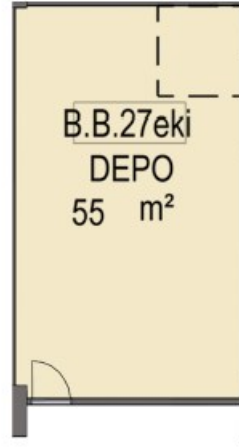

Cephe Uzunluğu: 5.225m

AVRUPA YAKASININ MARKALI PROJELER VE BEŞ YILDIZLI OTELLERLE EN HIZLI GELİŞEN BÖLGESİ GÜNEŞLİNİN PRESTİJİ MİRAGE ÇARŞIDA BULUNAN D BLOK 1. BODRUM KAT 27 NOLU DEPOLU MAĞAZA 1.BODRUM KATTA 60 M2 2.BODRUM KATTA 55 M2 OLMAK ÜZERE TOPLAM TOPLAM 115 M2 ALANA SAHİPTİR.

Stok Numarası: 4391049

Cephe Uzunluğu: 5.225m

MAĞAZA VAZİYET PLANI

DEPO VAZİYET PLANI

MAĞAZA VAZİYET PLANI

Cephe Uzunluğu: 5.225m

DEPO VAZİYET PLANI

2411 - SUR YAPI MİRAGE ÇARŞI DÜKKANLARI AÇIK ARTIRMASI "ONLİNE KATALOG İÇİN TIKLAYIN"
17 - İSTANBUL GÜNEŞLİ SUR YAPI MİRAGE ÇARŞIDA 115 DEPOLU MAĞAZA