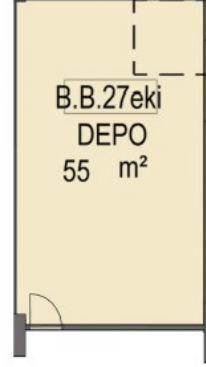

Cephe Uzunluğu: 5.225m

AVRUPA YAKASININ MARKALI PROJELER VE BEŞ YILDIZLI OTELLERLE EN HIZLI GELİŞEN BÖLGESİ GÜNEŞLİNİN PRESTİJİ MİRAGE ÇARŞIDA BULUNAN D BLOK 1. BODRUM KAT 27 NOLU DEPOLU MAĞAZA 1.BODRUM KATTA 60 M2 2.BODRUM KATTA 55 M2 OLMAK ÜZERE TOPLAM TOPLAM 115 M2 ALANA SAHİPTİR.

Stok Numarası: 4391049

Cephe Uzunluğu: 5.225m

MAĞAZA VAZİYET PLANI

DEPO VAZİYET PLANI

MAĞAZA VAZİYET PLANI

Cephe Uzunluğu: 5.225m

DEPO VAZİYET PLANI

2411 - SUR YAPI MİRAGE ÇARŞI DÜKKANLARI AÇIK ARTIRMASI "ONLİNE KATALOG İÇİN TIKLAYIN"
17 - İSTANBUL GÜNEŞLİ SUR YAPI MİRAGE ÇARŞIDA 115 DEPOLU MAĞAZA