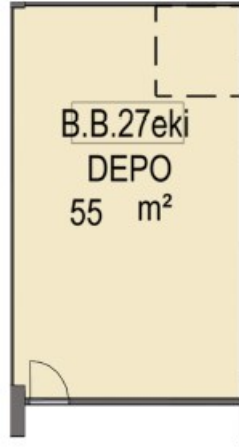

Cephe Uzunluğu: 5.225m

AVRUPA YAKASININ MARKALI PROJELER VE BEŞ YILDIZLI OTELLERLE EN HIZLI GELİŞEN BÖLGESİ GÜNEŞLİNİN PRESTİJİ MİRAGE ÇARŞIDA BULUNAN D BLOK 1. BODRUM KAT 27 NOLU DEPOLU MAĞAZA 1.BODRUM KATTA 60 M2 2.BODRUM KATTA 55 M2 OLMAK ÜZERE TOPLAM TOPLAM 115 M2 ALANA SAHİPTİR.

Stok Numarası: 4391049

Cephe Uzunluğu: 5.225m

MAĞAZA VAZİYET PLANI

DEPO VAZİYET PLANI

MAĞAZA VAZİYET PLANI

Cephe Uzunluğu: 5.225m

DEPO VAZİYET PLANI

2411 - SUR YAPI MİRAGE ÇARŞI DÜKKANLARI AÇIK ARTIRMASI "ONLİNE KATALOG İÇİN TIKLAYIN"
17 - İSTANBUL GÜNEŞLİ SUR YAPI MİRAGE ÇARŞIDA 115 DEPOLU MAĞAZA