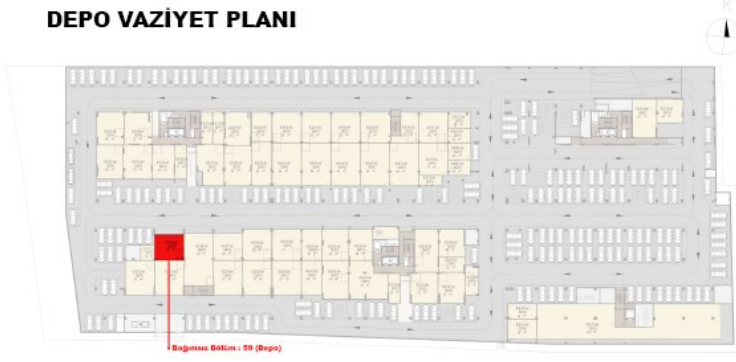

AVRUPA YAKASININ MARKALI PROJELER VE BEŞ YILDIZLI OTELLERLE EN HIZLI GELİŞEN BÖLGESİ GÜNEŞLİNİN PRESTİJİ MİRAGE ÇARŞIDA BULUNAN D BLOK 1. BODRUM KAT 59 NOLU DEPOLU MAĞAZA 1.BODRUM KATTA 60 M2 2.BODRUM KATTA 57 M2 OLMAK ÜZERE TOPLAM TOPLAM 117 M2 ALANA SAHİPTİR.

Stok Numarası: 4391053

Cephe Uzunluğu: 7.46m

MAĞAZA VAZİYET PLANI

DEPO VAZİYET PLANI

MAĞAZA VAZİYET PLANI

Cephe Uzunluđu: 7.46m

DEPO VAZİYET PLANI

2411 - SUR YAPI MİRAGE ÇARŞI DÜKKANLARI AÇIK ARTIRMASI "ONLİNE KATALOG İÇİN TIKLAYIN"
21 - İSTANBUL GÜNEŞLİ SUR YAPI MİRAGE ÇARŞIDA 117 DEPOLU MAĞAZA