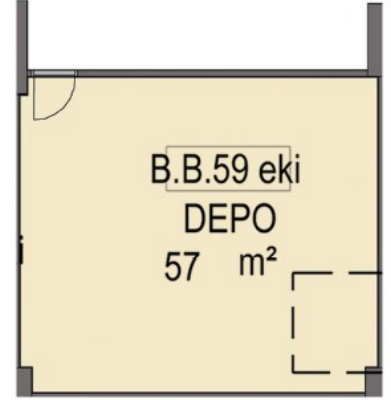

AVRUPA YAKASININ MARKALI PROJELER VE BEŞ YILDIZLI OTELLERLE EN HIZLI GELİŞEN BÖLGESİ GÜNEŞLİNİN PRESTİJİ MİRAGE ÇARŞIDA BULUNAN D BLOK 1. BODRUM KAT 59 NOLU DEPOLU MAĞAZA 1.BODRUM KATTA 60 M2 2.BODRUM KATTA 57 M2 OLMAK ÜZERE TOPLAM TOPLAM 117 M2 ALANA SAHİPTİR.

Stok Numarası: 4391053

Cephe Uzunluğu: 7.46m

MAĞAZA VAZİYET PLANI

DEPO VAZİYET PLANI

MAĞAZA VAZİYET PLANI

Cephe Uzunluđu: 7.46m

DEPO VAZİYET PLANI

2411 - SUR YAPI MİRAGE ÇARŞI DÜKKANLARI AÇIK ARTIRMASI "ONLİNE KATALOG İÇİN TIKLAYIN"
21 - İSTANBUL GÜNEŞLİ SUR YAPI MİRAGE ÇARŞIDA 117 DEPOLU MAĞAZA