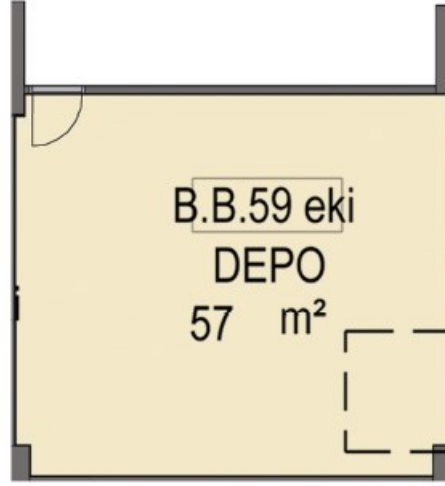

AVRUPA YAKASININ MARKALI PROJELER VE BEŞ YILDIZLI OTELLERLE EN HIZLI GELİŞEN BÖLGESİ GÜNEŞLİNİN PRESTİJİ MİRAGE ÇARŞIDA BULUNAN D BLOK 1. BODRUM KAT 59 NOLU DEPOLU MAĞAZA 1.BODRUM KATTA 60 M2 2.BODRUM KATTA 57 M2 OLMAK ÜZERE TOPLAM TOPLAM 117 M2 ALANA SAHİPTİR.

Stok Numarası: 4391053

Cephe Uzunluğu: 7.46m

MAĞAZA VAZİYET PLANI

DEPO VAZİYET PLANI

MAĞAZA VAZİYET PLANI

Cephe Uzunluđu: 7.46m

DEPO VAZİYET PLANI

2411 - SUR YAPI MİRAGE ÇARŞI DÜKKANLARI AÇIK ARTIRMASI "ONLİNE KATALOG İÇİN TIKLAYIN"
21 - İSTANBUL GÜNEŞLİ SUR YAPI MİRAGE ÇARŞIDA 117 DEPOLU MAĞAZA