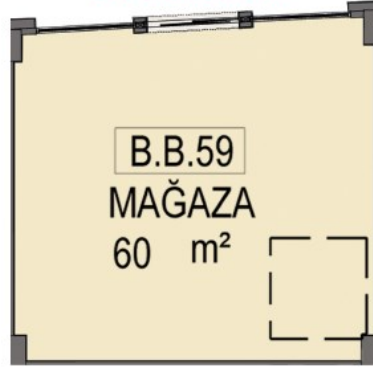

AVRUPA YAKASININ MARKALI PROJELER VE BEŞ YILDIZLI OTELLERLE EN HIZLI GELİŞEN BÖLGESİ GÜNEŞLİNİN PRESTİJİ MİRAGE ÇARŞIDA BULUNAN D BLOK 1. BODRUM KAT 59 NOLU DEPOLU MAĞAZA 1.BODRUM KATTA 60 M2 2.BODRUM KATTA 57 M2 OLMAK ÜZERE TOPLAM TOPLAM 117 M2 ALANA SAHİPTİR.

Stok Numarası: 4391053

Cephe Uzunluğu: 7.46m

MAĞAZA VAZİYET PLANI

DEPO VAZİYET PLANI

MAĞAZA VAZİYET PLANI

Cephe Uzunluđu: 7.46m

DEPO VAZİYET PLANI

2411 - SUR YAPI MİRAGE ÇARŞI DÜKKANLARI AÇIK ARTIRMASI "ONLİNE KATALOG İÇİN TIKLAYIN"
21 - İSTANBUL GÜNEŞLİ SUR YAPI MİRAGE ÇARŞIDA 117 DEPOLU MAĞAZA