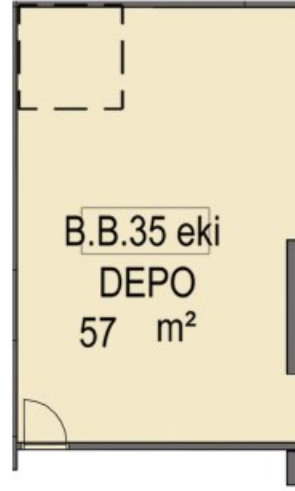

Cephe Uzunluğu: 5.71m

AVRUPA YAKASININ MARKALI PROJELER VE BEŞ YILDIZLI OTELLERLE EN HIZLI GELİŞEN BÖLGESİ GÜNEŞLİNİN PRESTİJİ MİRAGE ÇARŞIDA BULUNAN D BLOK 1. BODRUM KAT 35 NOLU DEPOLU MAĞAZA 1.BODRUM KATTA 61 M2 2.BODRUM KATTA 57 M2 OLMAK ÜZERE TOPLAM 118 M2 ALANA SAHİPTİR.

Stok Numarası: 4391037

MAĞAZA VAZİYET PLANI

DEPO VAZİYET PLANI

MAĞAZA VAZİYET PLANI

DEPO VAZİYET PLANI

Cephe Uzunluğu: 5.71m

2411 - SUR YAPI MİRAGE ÇARŞI DÜKKANLARI AÇIK ARTIRMASI "ONLİNE KATALOG İÇİN TIKLAYIN"
6 - İSTANBUL GÜNEŞLİ SUR YAPI MİRAGE ÇARŞIDA 118 DEPOLU MAĞAZA