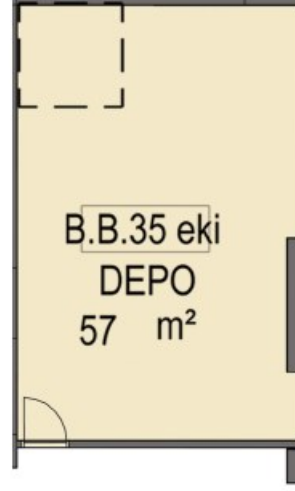

Cephe Uzunluğu: 5.71m

AVRUPA YAKASININ MARKALI PROJELER VE BEŞ YILDIZLI OTELLERLE EN HIZLI GELİŞEN BÖLGESİ GÜNEŞLİNİN PRESTİJİ MİRAGE ÇARŞIDA BULUNAN D BLOK 1. BODRUM KAT 35 NOLU DEPOLU MAĞAZA 1.BODRUM KATTA 61 M2 2.BODRUM KATTA 57 M2 OLMAK ÜZERE TOPLAM 118 M2 ALANA SAHİPTİR.

Stok Numarası: 4391037

MAĞAZA VAZİYET PLANI

DEPO VAZİYET PLANI

MAĞAZA VAZİYET PLANI

DEPO VAZİYET PLANI

Cephe Uzunluğu: 5.71m

2411 - SUR YAPI MİRAGE ÇARŞI DÜKKANLARI AÇIK ARTIRMASI "ONLİNE KATALOG İÇİN TIKLAYIN"
6 - İSTANBUL GÜNEŞLİ SUR YAPI MİRAGE ÇARŞIDA 118 DEPOLU MAĞAZA