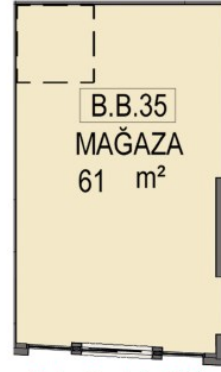

Cephe Uzunluğu: 5.71m

AVRUPA YAKASININ MARKALI PROJELER VE BEŞ YILDIZLI OTELLERLE EN HIZLI GELİŞEN BÖLGESİ GÜNEŞLİNİN PRESTİJİ MİRAGE ÇARŞIDA BULUNAN D BLOK 1. BODRUM KAT 35 NOLU DEPOLU MAĞAZA 1.BODRUM KATTA 61 M2 2.BODRUM KATTA 57 M2 OLMAK ÜZERE TOPLAM 118 M2 ALANA SAHİPTİR.

Stok Numarası: 4391037

MAĞAZA VAZİYET PLANI

DEPO VAZİYET PLANI

MAĞAZA VAZİYET PLANI

DEPO VAZİYET PLANI

Cephe Uzunluğu: 5.71m

2411 - SUR YAPI MİRAGE ÇARŞI DÜKKANLARI AÇIK ARTIRMASI "ONLİNE KATALOG İÇİN TIKLAYIN"
6 - İSTANBUL GÜNEŞLİ SUR YAPI MİRAGE ÇARŞIDA 118 DEPOLU MAĞAZA