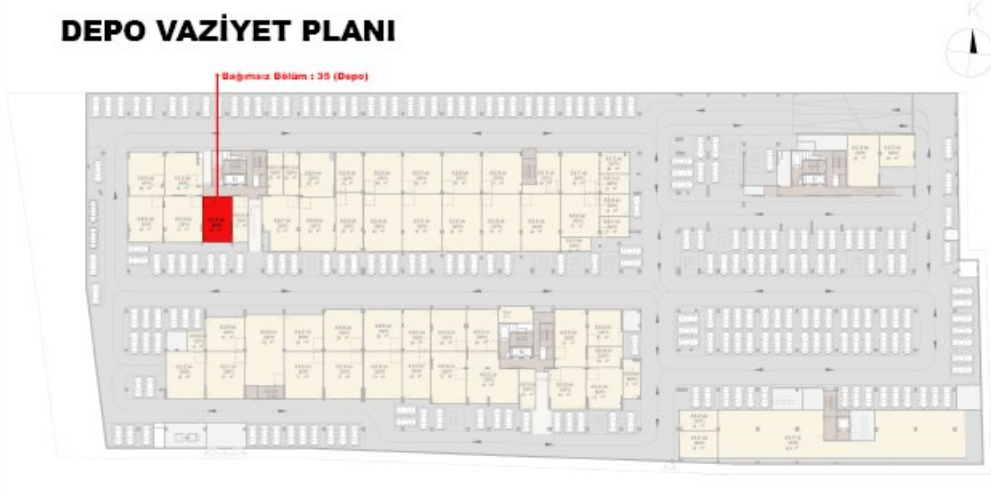

Cephe Uzunluğu: 5.71m

AVRUPA YAKASININ MARKALI PROJELER VE BEŞ YILDIZLI OTELLERLE EN HIZLI GELİŞEN BÖLGESİ GÜNEŞLİNİN PRESTİJİ MİRAGE ÇARŞIDA BULUNAN D BLOK 1. BODRUM KAT 35 NOLU DEPOLU MAĞAZA 1.BODRUM KATTA 61 M2 2.BODRUM KATTA 57 M2 OLMAK ÜZERE TOPLAM 118 M2 ALANA SAHİPTİR.

Stok Numarası: 4391037

MAĞAZA VAZİYET PLANI

DEPO VAZİYET PLANI

MAĞAZA VAZİYET PLANI

DEPO VAZİYET PLANI

Cephe Uzunluğu: 5.71m

2411 - SUR YAPI MİRAGE ÇARŞI DÜKKANLARI AÇIK ARTIRMASI "ONLİNE KATALOG İÇİN TIKLAYIN"
6 - İSTANBUL GÜNEŞLİ SUR YAPI MİRAGE ÇARŞIDA 118 DEPOLU MAĞAZA