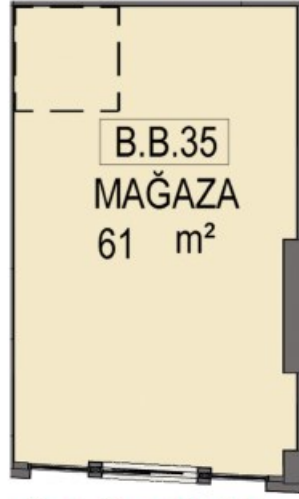

Cephe Uzunluğu: 5.71m

AVRUPA YAKASININ MARKALI PROJELER VE BEŞ YILDIZLI OTELLERLE EN HIZLI GELİŞEN BÖLGESİ GÜNEŞLİNİN PRESTİJİ MİRAGE ÇARŞIDA BULUNAN D BLOK 1. BODRUM KAT 35 NOLU DEPOLU MAĞAZA 1.BODRUM KATTA 61 M2 2.BODRUM KATTA 57 M2 OLMAK ÜZERE TOPLAM 118 M2 ALANA SAHİPTİR.

Stok Numarası: 4391037

MAĞAZA VAZİYET PLANI

DEPO VAZİYET PLANI

MAĞAZA VAZİYET PLANI

DEPO VAZİYET PLANI

Cephe Uzunluğu: 5.71m

2411 - SUR YAPI MİRAGE ÇARŞI DÜKKANLARI AÇIK ARTIRMASI "ONLİNE KATALOG İÇİN TIKLAYIN"
6 - İSTANBUL GÜNEŞLİ SUR YAPI MİRAGE ÇARŞIDA 118 DEPOLU MAĞAZA