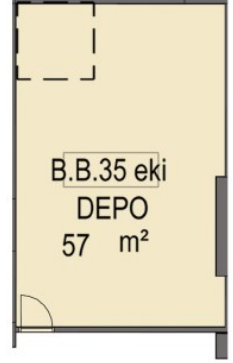

Cephe Uzunluğu: 5.71m

AVRUPA YAKASININ MARKALI PROJELER VE BEŞ YILDIZLI OTELLERLE EN HIZLI GELİŞEN BÖLGESİ GÜNEŞLİNİN PRESTİJİ MİRAGE ÇARŞIDA BULUNAN D BLOK 1. BODRUM KAT 35 NOLU DEPOLU MAĞAZA 1.BODRUM KATTA 61 M2 2.BODRUM KATTA 57 M2 OLMAK ÜZERE TOPLAM 118 M2 ALANA SAHİPTİR.

Stok Numarası: 4391037

MAĞAZA VAZİYET PLANI

DEPO VAZİYET PLANI

MAĞAZA VAZİYET PLANI

DEPO VAZİYET PLANI

Cephe Uzunluğu: 5.71m

2411 - SUR YAPI MİRAGE ÇARŞI DÜKKANLARI AÇIK ARTIRMASI "ONLİNE KATALOG İÇİN TIKLAYIN"
6 - İSTANBUL GÜNEŞLİ SUR YAPI MİRAGE ÇARŞIDA 118 DEPOLU MAĞAZA