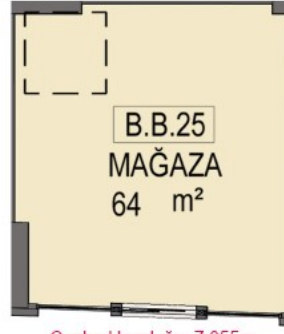

AVRUPA YAKASININ MARKALI PROJELER VE BEŞ YILDIZLI OTELLERLE EN HIZLI GELİŞEN BÖLGESİ GÜNEŞLİNİN PRESTİJİ MİRAGE ÇARŞIDA BULUNAN D BLOK 1. BODRUM KAT 25 NOLU DEPOLU MAĞAZA 1.BODRUM KATTA 64 M2 2.BODRUM KATTA 63 M2 OLMAK ÜZERE TOPLAM TOPLAM 127 M2 ALANA SAHİPTİR.

Stok Numarası: 4391050

MAĞAZA VAZİYET PLANI

DEPO VAZİYET PLANI

MAĞAZA VAZİYET PLANI

DEPO VAZİYET PLANI

2411 - SUR YAPI MİRAGE ÇARŞI DÜKKANLARI AÇIK ARTIRMASI "ONLİNE KATALOG İÇİN TIKLAYIN"
18 - İSTANBUL GÜNEŞLİ SUR YAPI MİRAGE ÇARŞIDA 127 DEPOLU MAĞAZA