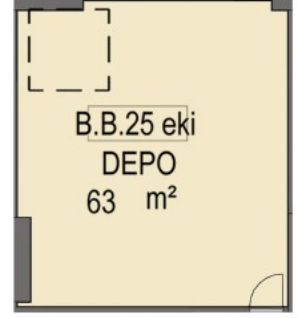

AVRUPA YAKASININ MARKALI PROJELER VE BEŞ YILDIZLI OTELLERLE EN HIZLI GELİŞEN BÖLGESİ GÜNEŞLİNİN PRESTİJİ MİRAGE ÇARŞIDA BULUNAN D BLOK 1. BODRUM KAT 25 NOLU DEPOLU MAĞAZA 1.BODRUM KATTA 64 M2 2.BODRUM KATTA 63 M2 OLMAK ÜZERE TOPLAM TOPLAM 127 M2 ALANA SAHİPTİR.

Stok Numarası: 4391050

MAĞAZA VAZİYET PLANI

DEPO VAZİYET PLANI

MAĞAZA VAZİYET PLANI

DEPO VAZİYET PLANI

2411 - SUR YAPI MİRAGE ÇARŞI DÜKKANLARI AÇIK ARTIRMASI "ONLİNE KATALOG İÇİN TIKLAYIN"
18 - İSTANBUL GÜNEŞLİ SUR YAPI MİRAGE ÇARŞIDA 127 DEPOLU MAĞAZA