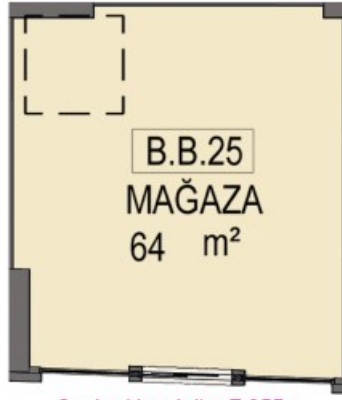

AVRUPA YAKASININ MARKALI PROJELER VE BEŞ YILDIZLI OTELLERLE EN HIZLI GELİŞEN BÖLGESİ GÜNEŞLİNİN PRESTİJİ MİRAGE ÇARŞIDA BULUNAN D BLOK 1. BODRUM KAT 25 NOLU DEPOLU MAĞAZA 1.BODRUM KATTA 64 M2 2.BODRUM KATTA 63 M2 OLMAK ÜZERE TOPLAM TOPLAM 127 M2 ALANA SAHİPTİR.

Stok Numarası: 4391050

MAĞAZA VAZİYET PLANI

DEPO VAZİYET PLANI

MAĞAZA VAZİYET PLANI

DEPO VAZİYET PLANI

2411 - SUR YAPI MİRAGE ÇARŞI DÜKKANLARI AÇIK ARTIRMASI "ONLİNE KATALOG İÇİN TIKLAYIN"
18 - İSTANBUL GÜNEŞLİ SUR YAPI MİRAGE ÇARŞIDA 127 DEPOLU MAĞAZA