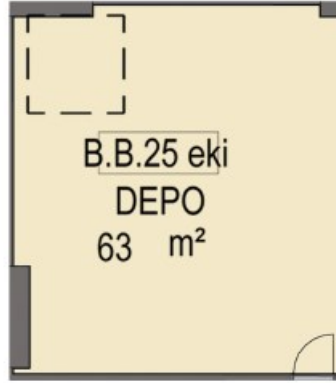

AVRUPA YAKASININ MARKALI PROJELER VE BEŞ YILDIZLI OTELLERLE EN HIZLI GELİŞEN BÖLGESİ GÜNEŞLİNİN PRESTİJİ MİRAGE ÇARŞIDA BULUNAN D BLOK 1. BODRUM KAT 25 NOLU DEPOLU MAĞAZA 1.BODRUM KATTA 64 M2 2.BODRUM KATTA 63 M2 OLMAK ÜZERE TOPLAM TOPLAM 127 M2 ALANA SAHİPTİR.

Stok Numarası: 4391050

MAĞAZA VAZİYET PLANI

DEPO VAZİYET PLANI

MAĞAZA VAZİYET PLANI

DEPO VAZİYET PLANI

2411 - SUR YAPI MİRAGE ÇARŞI DÜKKANLARI AÇIK ARTIRMASI "ONLİNE KATALOG İÇİN TIKLAYIN"
18 - İSTANBUL GÜNEŞLİ SUR YAPI MİRAGE ÇARŞIDA 127 DEPOLU MAĞAZA