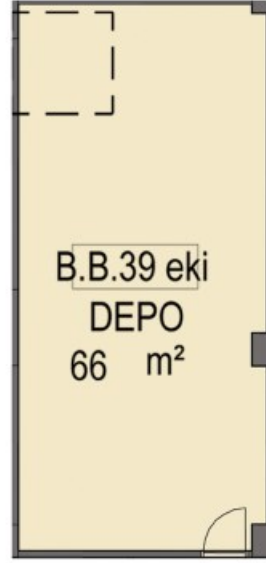

AVRUPA YAKASININ MARKALI PROJELER VE BEŞ YILDIZLI OTELLERLE EN HIZLI GELİŞEN BÖLGESİ GÜNEŞLİNİN PRESTİJİ MİRAGE ÇARŞIDA BULUNAN D BLOK 1. BODRUM KAT 39 NOLU DEPOLU MAĞAZA 1.BODRUM KATTA 66 M2 2.BODRUM KATTA 66 M2 OLMAK ÜZERE TOPLAM TOPLAM 132 M2 ALANA SAHİPTİR.

Stok Numarası: 4391039

MAĞAZA VAZİYET PLANI

METRO GROSS MARKET CEPHESİ

DEPO VAZİYET PLANI

MAĞAZA VAZİYET PLANI

DEPO VAZİYET PLANI

2411 - SUR YAPI MİRAGE ÇARŞI DÜKKANLARI AÇIK ARTIRMASI "ONLİNE KATALOG İÇİN TIKLAYIN"
8 - İSTANBUL GÜNEŞLİ SUR YAPI MİRAGE ÇARŞIDA 132 DEPOLU MAĞAZA