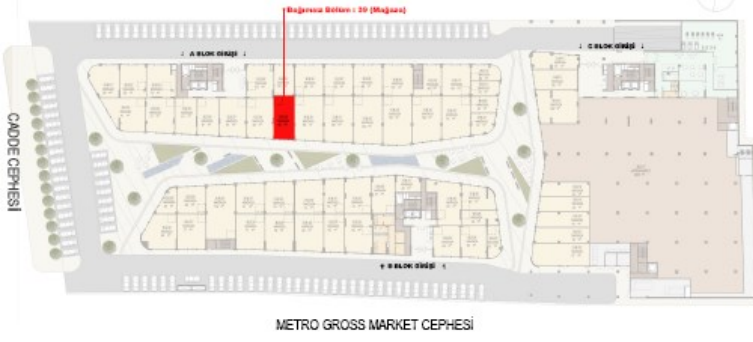

AVRUPA YAKASININ MARKALI PROJELER VE BEŞ YILDIZLI OTELLERLE EN HIZLI GELİŞEN BÖLGESİ GÜNEŞLİNİN PRESTİJİ MİRAGE ÇARŞIDA BULUNAN D BLOK 1. BODRUM KAT 39 NOLU DEPOLU MAĞAZA 1.BODRUM KATTA 66 M2 2.BODRUM KATTA 66 M2 OLMAK ÜZERE TOPLAM TOPLAM 132 M2 ALANA SAHİPTİR.

Stok Numarası: 4391039

MAĞAZA VAZİYET PLANI

METRO GROSS MARKET CEPHESİ

DEPO VAZİYET PLANI

MAĞAZA VAZİYET PLANI

DEPO VAZİYET PLANI

2411 - SUR YAPI MİRAGE ÇARŞI DÜKKANLARI AÇIK ARTIRMASI "ONLİNE KATALOG İÇİN TIKLAYIN"
8 - İSTANBUL GÜNEŞLİ SUR YAPI MİRAGE ÇARŞIDA 132 DEPOLU MAĞAZA