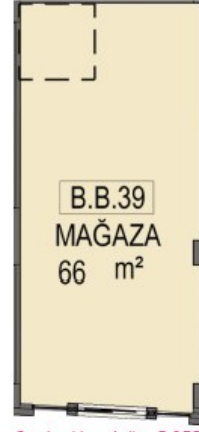

AVRUPA YAKASININ MARKALI PROJELER VE BEŞ YILDIZLI OTELLERLE EN HIZLI GELİŞEN BÖLGESİ GÜNEŞLİNİN PRESTİJİ MİRAGE ÇARŞIDA BULUNAN D BLOK 1. BODRUM KAT 39 NOLU DEPOLU MAĞAZA 1.BODRUM KATTA 66 M2 2.BODRUM KATTA 66 M2 OLMAK ÜZERE TOPLAM TOPLAM 132 M2 ALANA SAHİPTİR.

Stok Numarası: 4391039

MAĞAZA VAZİYET PLANI

METRO GROSS MARKET CEPHESİ

DEPO VAZİYET PLANI

MAĞAZA VAZİYET PLANI

DEPO VAZİYET PLANI

2411 - SUR YAPI MİRAGE ÇARŞI DÜKKANLARI AÇIK ARTIRMASI "ONLİNE KATALOG İÇİN TIKLAYIN"
8 - İSTANBUL GÜNEŞLİ SUR YAPI MİRAGE ÇARŞIDA 132 DEPOLU MAĞAZA