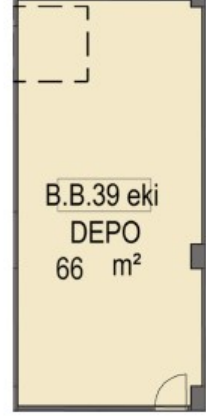

AVRUPA YAKASININ MARKALI PROJELER VE BEŞ YILDIZLI OTELLERLE EN HIZLI GELİŞEN BÖLGESİ GÜNEŞLİNİN PRESTİJİ MİRAGE ÇARŞIDA BULUNAN D BLOK 1. BODRUM KAT 39 NOLU DEPOLU MAĞAZA 1.BODRUM KATTA 66 M2 2.BODRUM KATTA 66 M2 OLMAK ÜZERE TOPLAM TOPLAM 132 M2 ALANA SAHİPTİR.

Stok Numarası: 4391039

MAĞAZA VAZİYET PLANI

METRO GROSS MARKET CEPHESİ

DEPO VAZİYET PLANI

MAĞAZA VAZİYET PLANI

DEPO VAZİYET PLANI

2411 - SUR YAPI MİRAGE ÇARŞI DÜKKANLARI AÇIK ARTIRMASI "ONLİNE KATALOG İÇİN TIKLAYIN"
8 - İSTANBUL GÜNEŞLİ SUR YAPI MİRAGE ÇARŞIDA 132 DEPOLU MAĞAZA