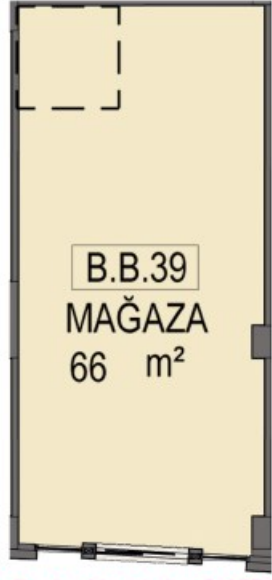

AVRUPA YAKASININ MARKALI PROJELER VE BEŞ YILDIZLI OTELLERLE EN HIZLI GELİŞEN BÖLGESİ GÜNEŞLİNİN PRESTİJİ MİRAGE ÇARŞIDA BULUNAN D BLOK 1. BODRUM KAT 39 NOLU DEPOLU MAĞAZA 1.BODRUM KATTA 66 M2 2.BODRUM KATTA 66 M2 OLMAK ÜZERE TOPLAM TOPLAM 132 M2 ALANA SAHİPTİR.

Stok Numarası: 4391039

MAĞAZA VAZİYET PLANI

METRO GROSS MARKET CEPHESİ

DEPO VAZİYET PLANI

MAĞAZA VAZİYET PLANI

DEPO VAZİYET PLANI

2411 - SUR YAPI MİRAGE ÇARŞI DÜKKANLARI AÇIK ARTIRMASI "ONLİNE KATALOG İÇİN TIKLAYIN"
8 - İSTANBUL GÜNEŞLİ SUR YAPI MİRAGE ÇARŞIDA 132 DEPOLU MAĞAZA