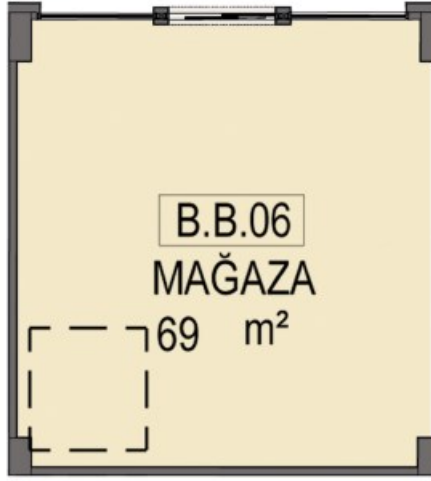

AVRUPA YAKASININ MARKALI PROJELER VE BEŞ YILDIZLI OTELLERLE EN HIZLI GELİŞEN BÖLGESİ GÜNEŞLİNİN PRESTİJİ MİRAGE ÇARŞIDA BULUNAN D BLOK 1. BODRUM KAT 6 NOLU DEPOLU MAĞAZA 1.BODRUM KATTA 69 M2 2.BODRUM KATTA 69 M2 OLMAK ÜZERE TOPLAM 138 M2 ALANA SAHİPTİR.

Stok Numarası: 4391033

Cephe Uzunluğu: 7.30m

### MAĞAZA VAZİYET PLANI

Cephe Uzunluğu: 7.30m