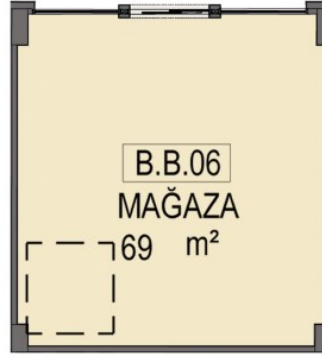

AVRUPA YAKASININ MARKALI PROJELER VE BEŞ YILDIZLI OTELLERLE EN HIZLI GELİŞEN BÖLGESİ GÜNEŞLİNİN PRESTİJİ MİRAGE ÇARŞIDA BULUNAN D BLOK 1. BODRUM KAT 6 NOLU DEPOLU MAĞAZA 1.BODRUM KATTA 69 M2 2.BODRUM KATTA 69 M2 OLMAK ÜZERE TOPLAM 138 M2 ALANA SAHİPTİR.

## MAĞAZA VAZİYET PLANI

METRO GROSS MARKET CEPHESİ

### MAĞAZA VAZİYET PLANI

Cephe Uzunluğu: 7.30m