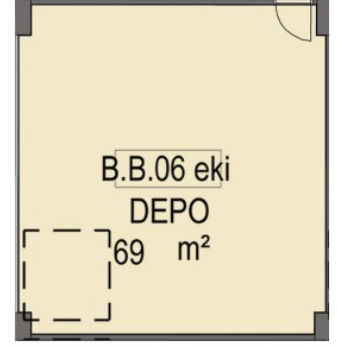

DEPO VAZİYET PLANI