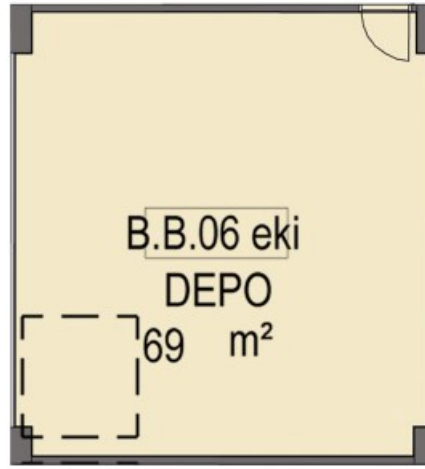

AVRUPA YAKASININ MARKALI PROJELER VE BEŞ YILDIZLI OTELLERLE EN HIZLI GELİŞEN BÖLGESİ GÜNEŞLİNİN PRESTİJİ MİRAGE ÇARŞIDA BULUNAN D BLOK 1. BODRUM KAT 6 NOLU DEPOLU MAĞAZA 1.BODRUM KATTA 69 M2 2.BODRUM KATTA 69 M2 OLMAK ÜZERE TOPLAM 138 M2 ALANA SAHİPTİR.

Stok Numarası: 4391033

Cephe Uzunluğu: 7.30m

### MAĞAZA VAZİYET PLANI

Cephe Uzunluğu: 7.30m