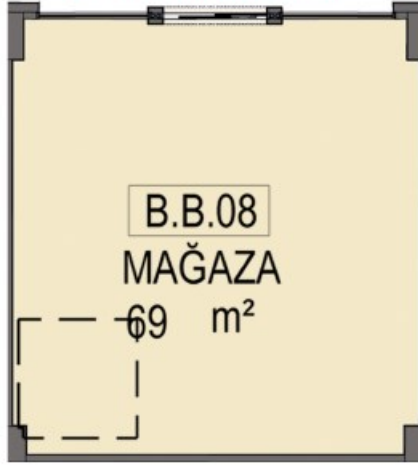

Cephe Uzunluğu: 7.40m

AVRUPA YAKASININ MARKALI PROJELER VE BEŞ YILDIZLI OTELLERLE EN HIZLI GELİŞEN BÖLGESİ GÜNEŞLİNİN PRESTİJİ MİRAGE ÇARŞIDA BULUNAN D BLOK 1. BODRUM KAT 8 NOLU DEPOLU MAĞAZA 1.BODRUM KATTA 69 M2 2.BODRUM KATTA 69 M2 OLMAK ÜZERE TOPLAM 138 M2 ALANA SAHİPTİR.

Stok Numarası: 4391034

Cephe Uzunluğu: 7.40m

MAĞAZA VAZİYET PLANI

DEPO VAZİYET PLANI

MAĞAZA VAZİYET PLANI

Cephe Uzunluğu: 7.40m

DEPO VAZİYET PLANI

2411 - SUR YAPI MİRAGE ÇARŞI DÜKKANLARI AÇIK ARTIRMASI "ONLİNE KATALOG İÇİN TIKLAYIN"
3 - İSTANBUL GÜNEŞLİ SUR YAPI MİRAGE ÇARŞIDA 138 DEPOLU MAĞAZA