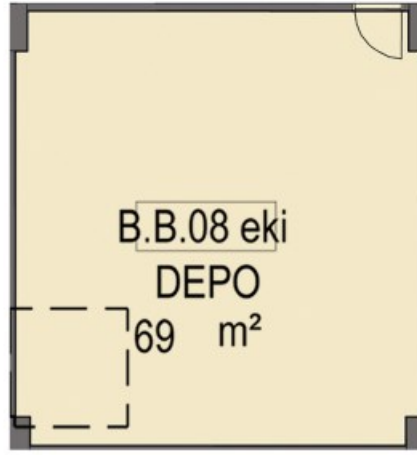

Cephe Uzunluğu: 7.40m

AVRUPA YAKASININ MARKALI PROJELER VE BEŞ YILDIZLI OTELLERLE EN HIZLI GELİŞEN BÖLGESİ GÜNEŞLİNİN PRESTİJİ MİRAGE ÇARŞIDA BULUNAN D BLOK 1. BODRUM KAT 8 NOLU DEPOLU MAĞAZA 1.BODRUM KATTA 69 M2 2.BODRUM KATTA 69 M2 OLMAK ÜZERE TOPLAM 138 M2 ALANA SAHİPTİR.

Stok Numarası: 4391034

Cephe Uzunluğu: 7.40m

MAĞAZA VAZİYET PLANI

DEPO VAZİYET PLANI

MAĞAZA VAZİYET PLANI

Cephe Uzunluğu: 7.40m

DEPO VAZİYET PLANI

2411 - SUR YAPI MİRAGE ÇARŞI DÜKKANLARI AÇIK ARTIRMASI "ONLİNE KATALOG İÇİN TIKLAYIN"
3 - İSTANBUL GÜNEŞLİ SUR YAPI MİRAGE ÇARŞIDA 138 DEPOLU MAĞAZA