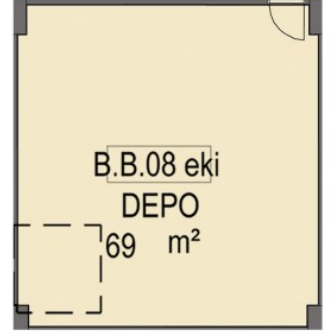

Cephe Uzunluğu: 7.40m

AVRUPA YAKASININ MARKALI PROJELER VE BEŞ YILDIZLI OTELLERLE EN HIZLI GELİŞEN BÖLGESİ GÜNEŞLİNİN PRESTİJİ MİRAGE ÇARŞIDA BULUNAN D BLOK 1. BODRUM KAT 8 NOLU DEPOLU MAĞAZA 1.BODRUM KATTA 69 M2 2.BODRUM KATTA 69 M2 OLMAK ÜZERE TOPLAM 138 M2 ALANA SAHİPTİR.

Stok Numarası: 4391034

Cephe Uzunluğu: 7.40m

MAĞAZA VAZİYET PLANI

DEPO VAZİYET PLANI

MAĞAZA VAZİYET PLANI

Cephe Uzunluğu: 7.40m

DEPO VAZİYET PLANI

2411 - SUR YAPI MİRAGE ÇARŞI DÜKKANLARI AÇIK ARTIRMASI "ONLİNE KATALOG İÇİN TIKLAYIN"
3 - İSTANBUL GÜNEŞLİ SUR YAPI MİRAGE ÇARŞIDA 138 DEPOLU MAĞAZA