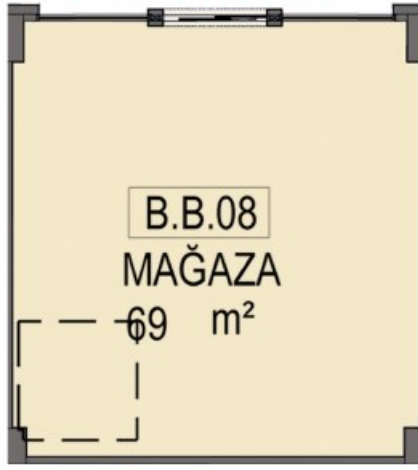

Cephe Uzunluğu: 7.40m

AVRUPA YAKASININ MARKALI PROJELER VE BEŞ YILDIZLI OTELLERLE EN HIZLI GELİŞEN BÖLGESİ GÜNEŞLİNİN PRESTİJİ MİRAGE ÇARŞIDA BULUNAN D BLOK 1. BODRUM KAT 8 NOLU DEPOLU MAĞAZA 1.BODRUM KATTA 69 M2 2.BODRUM KATTA 69 M2 OLMAK ÜZERE TOPLAM 138 M2 ALANA SAHİPTİR.

Stok Numarası: 4391034

Cephe Uzunluğu: 7.40m

MAĞAZA VAZİYET PLANI

DEPO VAZİYET PLANI

MAĞAZA VAZİYET PLANI

Cephe Uzunluğu: 7.40m

DEPO VAZİYET PLANI

2411 - SUR YAPI MİRAGE ÇARŞI DÜKKANLARI AÇIK ARTIRMASI "ONLİNE KATALOG İÇİN TIKLAYIN"
3 - İSTANBUL GÜNEŞLİ SUR YAPI MİRAGE ÇARŞIDA 138 DEPOLU MAĞAZA