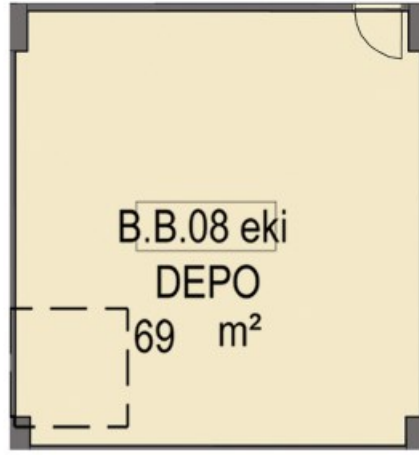

Cephe Uzunluğu: 7.40m

AVRUPA YAKASININ MARKALI PROJELER VE BEŞ YILDIZLI OTELLERLE EN HIZLI GELİŞEN BÖLGESİ GÜNEŞLİNİN PRESTİJİ MİRAGE ÇARŞIDA BULUNAN D BLOK 1. BODRUM KAT 8 NOLU DEPOLU MAĞAZA 1.BODRUM KATTA 69 M2 2.BODRUM KATTA 69 M2 OLMAK ÜZERE TOPLAM 138 M2 ALANA SAHİPTİR.

Stok Numarası: 4391034

Cephe Uzunluğu: 7.40m

MAĞAZA VAZİYET PLANI

DEPO VAZİYET PLANI

MAĞAZA VAZİYET PLANI

Cephe Uzunluğu: 7.40m

DEPO VAZİYET PLANI

2411 - SUR YAPI MİRAGE ÇARŞI DÜKKANLARI AÇIK ARTIRMASI "ONLİNE KATALOG İÇİN TIKLAYIN"
3 - İSTANBUL GÜNEŞLİ SUR YAPI MİRAGE ÇARŞIDA 138 DEPOLU MAĞAZA