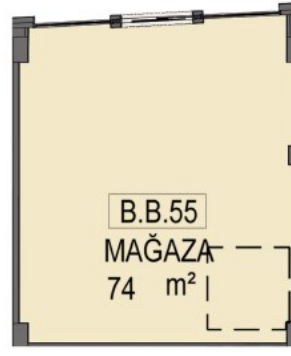

Cephe Uzunluğu: 7.255m

AVRUPA YAKASININ MARKALI PROJELER VE BEŞ YILDIZLI OTELLERLE EN HIZLI GELİŞEN BÖLGESİ GÜNEŞLİNİN PRESTİJİ MİRAGE ÇARŞIDA BULUNAN D BLOK 1. BODRUM KAT 55 NOLU DEPOLU MAĞAZA 1.BODRUM KATTA 74 M2 2.BODRUM KATTA 69 M2 OLMAK ÜZERE TOPLAM TOPLAM 143 M2 ALANA SAHİPTİR.

## MAĞAZA VAZİYET PLANI

### MAĞAZA VAZİYET PLANI

Cephe Uzunluęu: 7.255m