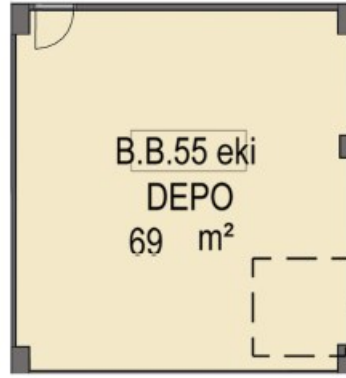

Cephe Uzunluğu: 7.255m

AVRUPA YAKASININ MARKALI PROJELER VE BEŞ YILDIZLI OTELLERLE EN HIZLI GELİŞEN BÖLGESİ GÜNEŞLİNİN PRESTİJİ MİRAGE ÇARŞIDA BULUNAN D BLOK 1. BODRUM KAT 55 NOLU DEPOLU MAĞAZA 1.BODRUM KATTA 74 M2 2.BODRUM KATTA 69 M2 OLMAK ÜZERE TOPLAM TOPLAM 143 M2 ALANA SAHİPTİR.

Stok Numarası: 4391055

Cephe Uzunluğu: 7.255m

### MAĞAZA VAZİYET PLANI

Cephe Uzunluęu: 7.255m