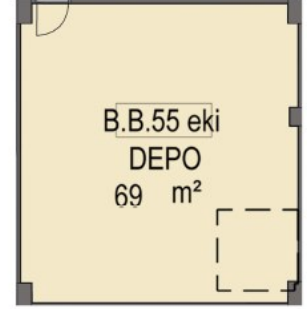

DEPO VAZİYET PLANI