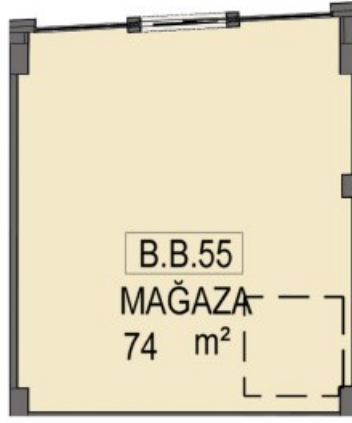

Cephe Uzunluğu: 7.255m

AVRUPA YAKASININ MARKALI PROJELER VE BEŞ YILDIZLI OTELLERLE EN HIZLI GELİŞEN BÖLGESİ GÜNEŞLİNİN PRESTİJİ MİRAGE ÇARŞIDA BULUNAN D BLOK 1. BODRUM KAT 55 NOLU DEPOLU MAĞAZA 1.BODRUM KATTA 74 M2 2.BODRUM KATTA 69 M2 OLMAK ÜZERE TOPLAM TOPLAM 143 M2 ALANA SAHİPTİR.

Stok Numarası: 4391055

Cephe Uzunluğu: 7.255m

### MAĞAZA VAZİYET PLANI

Cephe Uzunluęu: 7.255m