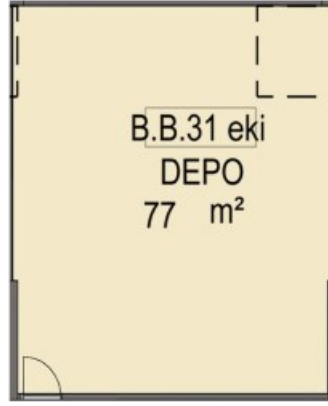

Cephe Uzunluğu: 7.60m

AVRUPA YAKASININ MARKALI PROJELER VE BEŞ YILDIZLI OTELLERLE EN HIZLI GELİŞEN BÖLGESİ GÜNEŞLİNİN PRESTİJİ MİRAGE ÇARŞIDA BULUNAN D BLOK 1. BODRUM KAT 31 NOLU DEPOLU MAĞAZA 1.BODRUM KATTA 77 M2 2.BODRUM KATTA 77 M2 OLMAK ÜZERE TOPLAM TOPLAM 154 M2 ALANA SAHİPTİR.

Stok Numarası: 4391047

Cephe Uzunluğu: 7.60m

MAĞAZA VAZİYET PLANI

DEPO VAZİYET PLANI

MAĞAZA VAZİYET PLANI

Cephe Uzunluğu: 7.60m

DEPO VAZİYET PLANI

2411 - SUR YAPI MİRAGE ÇARŞI DÜKKANLARI AÇIK ARTIRMASI "ONLİNE KATALOG İÇİN TIKLAYIN"
15 - İSTANBUL GÜNEŞLİ SUR YAPI MİRAGE ÇARŞIDA 154 DEPOLU MAĞAZA