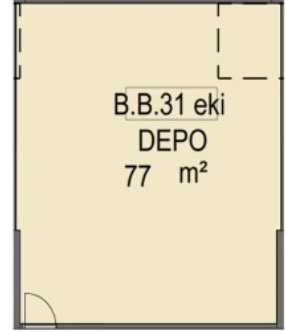

Cephe Uzunluğu: 7.60m

AVRUPA YAKASININ MARKALI PROJELER VE BEŞ YILDIZLI OTELLERLE EN HIZLI GELİŞEN BÖLGESİ GÜNEŞLİNİN PRESTİJİ MİRAGE ÇARŞIDA BULUNAN D BLOK 1. BODRUM KAT 31 NOLU DEPOLU MAĞAZA 1.BODRUM KATTA 77 M2 2.BODRUM KATTA 77 M2 OLMAK ÜZERE TOPLAM TOPLAM 154 M2 ALANA SAHİPTİR.

Stok Numarası: 4391047

Cephe Uzunluğu: 7.60m

MAĞAZA VAZİYET PLANI

DEPO VAZİYET PLANI

MAĞAZA VAZİYET PLANI

Cephe Uzunluğu: 7.60m

DEPO VAZİYET PLANI

2411 - SUR YAPI MİRAGE ÇARŞI DÜKKANLARI AÇIK ARTIRMASI "ONLİNE KATALOG İÇİN TIKLAYIN"
15 - İSTANBUL GÜNEŞLİ SUR YAPI MİRAGE ÇARŞIDA 154 DEPOLU MAĞAZA