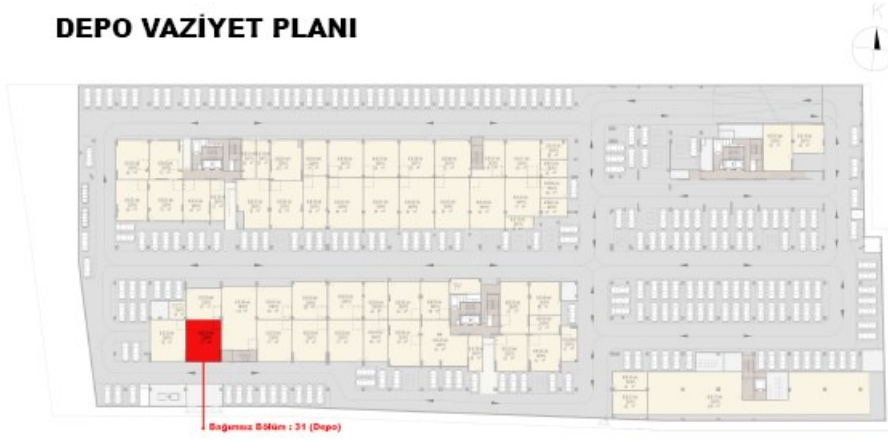

Cephe Uzunluğu: 7.60m

AVRUPA YAKASININ MARKALI PROJELER VE BEŞ YILDIZLI OTELLERLE EN HIZLI GELİŞEN BÖLGESİ GÜNEŞLİNİN PRESTİJİ MİRAGE ÇARŞIDA BULUNAN D BLOK 1. BODRUM KAT 31 NOLU DEPOLU MAĞAZA 1.BODRUM KATTA 77 M2 2.BODRUM KATTA 77 M2 OLMAK ÜZERE TOPLAM TOPLAM 154 M2 ALANA SAHİPTİR.

Stok Numarası: 4391047

Cephe Uzunluğu: 7.60m

MAĞAZA VAZİYET PLANI

DEPO VAZİYET PLANI

MAĞAZA VAZİYET PLANI

Cephe Uzunluğu: 7.60m

DEPO VAZİYET PLANI

2411 - SUR YAPI MİRAGE ÇARŞI DÜKKANLARI AÇIK ARTIRMASI "ONLİNE KATALOG İÇİN TIKLAYIN"
15 - İSTANBUL GÜNEŞLİ SUR YAPI MİRAGE ÇARŞIDA 154 DEPOLU MAĞAZA