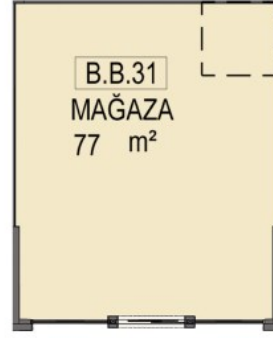

Cephe Uzunluğu: 7.60m

AVRUPA YAKASININ MARKALI PROJELER VE BEŞ YILDIZLI OTELLERLE EN HIZLI GELİŞEN BÖLGESİ GÜNEŞLİNİN PRESTİJİ MİRAGE ÇARŞIDA BULUNAN D BLOK 1. BODRUM KAT 31 NOLU DEPOLU MAĞAZA 1.BODRUM KATTA 77 M2 2.BODRUM KATTA 77 M2 OLMAK ÜZERE TOPLAM TOPLAM 154 M2 ALANA SAHİPTİR.

Stok Numarası: 4391047

Cephe Uzunluğu: 7.60m

MAĞAZA VAZİYET PLANI

DEPO VAZİYET PLANI

MAĞAZA VAZİYET PLANI

Cephe Uzunluğu: 7.60m

DEPO VAZİYET PLANI

2411 - SUR YAPI MİRAGE ÇARŞI DÜKKANLARI AÇIK ARTIRMASI "ONLİNE KATALOG İÇİN TIKLAYIN"
15 - İSTANBUL GÜNEŞLİ SUR YAPI MİRAGE ÇARŞIDA 154 DEPOLU MAĞAZA