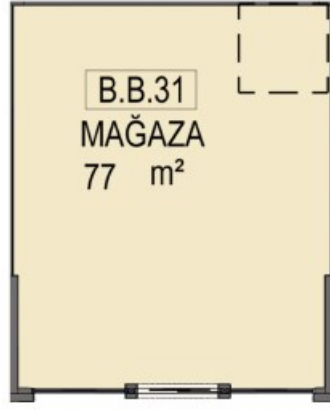

Cephe Uzunluğu: 7.60m

AVRUPA YAKASININ MARKALI PROJELER VE BEŞ YILDIZLI OTELLERLE EN HIZLI GELİŞEN BÖLGESİ GÜNEŞLİNİN PRESTİJİ MİRAGE ÇARŞIDA BULUNAN D BLOK 1. BODRUM KAT 31 NOLU DEPOLU MAĞAZA 1.BODRUM KATTA 77 M2 2.BODRUM KATTA 77 M2 OLMAK ÜZERE TOPLAM TOPLAM 154 M2 ALANA SAHİPTİR.

Stok Numarası: 4391047

Cephe Uzunluğu: 7.60m

MAĞAZA VAZİYET PLANI

DEPO VAZİYET PLANI

MAĞAZA VAZİYET PLANI

Cephe Uzunluğu: 7.60m

DEPO VAZİYET PLANI

2411 - SUR YAPI MİRAGE ÇARŞI DÜKKANLARI AÇIK ARTIRMASI "ONLİNE KATALOG İÇİN TIKLAYIN"
15 - İSTANBUL GÜNEŞLİ SUR YAPI MİRAGE ÇARŞIDA 154 DEPOLU MAĞAZA