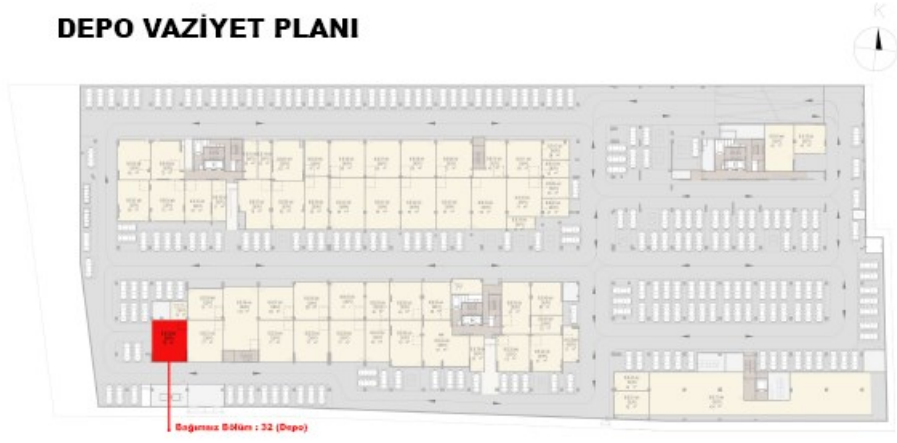

AVRUPA YAKASININ MARKALI PROJELER VE BEŞ YILDIZLI OTELLERLE EN HIZLI GELİŞEN BÖLGESİ GÜNEŞLİNİN PRESTİJİ MİRAGE ÇARŞIDA BULUNAN D BLOK 1. BODRUM KAT 32 NOLU DEPOLU MAĞAZA 1.BODRUM KATTA 85 M2 2.BODRUM KATTA 78 M2 OLMAK ÜZERE TOPLAM TOPLAM 163 M2 ALANA SAHİPTİR.

Stok Numarası: 4391046

MAĞAZA VAZİYET PLANI

DEPO VAZİYET PLANI

MAĞAZA VAZİYET PLANI

DEPO VAZİYET PLANI

2411 - SUR YAPI MİRAGE ÇARŞI DÜKKANLARI AÇIK ARTIRMASI "ONLİNE KATALOG İÇİN TIKLAYIN"
14 - İSTANBUL GÜNEŞLİ SUR YAPI MİRAGE ÇARŞIDA 163 DEPOLU MAĞAZA