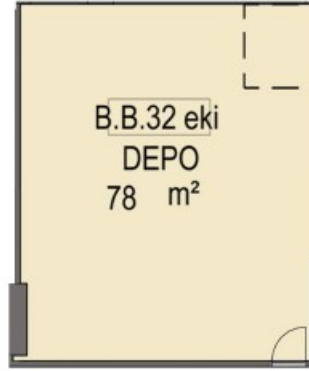

AVRUPA YAKASININ MARKALI PROJELER VE BEŞ YILDIZLI OTELLERLE EN HIZLI GELİŞEN BÖLGESİ GÜNEŞLİNİN PRESTİJİ MİRAGE ÇARŞIDA BULUNAN D BLOK 1. BODRUM KAT 32 NOLU DEPOLU MAĞAZA 1.BODRUM KATTA 85 M2 2.BODRUM KATTA 78 M2 OLMAK ÜZERE TOPLAM TOPLAM 163 M2 ALANA SAHİPTİR.

Stok Numarası: 4391046

MAĞAZA VAZİYET PLANI

DEPO VAZİYET PLANI

MAĞAZA VAZİYET PLANI

DEPO VAZİYET PLANI

2411 - SUR YAPI MİRAGE ÇARŞI DÜKKANLARI AÇIK ARTIRMASI "ONLİNE KATALOG İÇİN TIKLAYIN"
14 - İSTANBUL GÜNEŞLİ SUR YAPI MİRAGE ÇARŞIDA 163 DEPOLU MAĞAZA