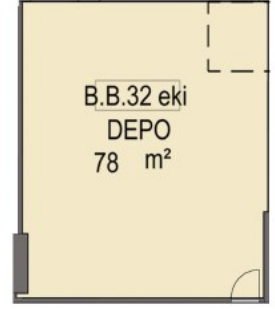

AVRUPA YAKASININ MARKALI PROJELER VE BEŞ YILDIZLI OTELLERLE EN HIZLI GELİŞEN BÖLGESİ GÜNEŞLİNİN PRESTİJİ MİRAGE ÇARŞIDA BULUNAN D BLOK 1. BODRUM KAT 32 NOLU DEPOLU MAĞAZA 1.BODRUM KATTA 85 M2 2.BODRUM KATTA 78 M2 OLMAK ÜZERE TOPLAM TOPLAM 163 M2 ALANA SAHİPTİR.

Stok Numarası: 4391046

MAĞAZA VAZİYET PLANI

DEPO VAZİYET PLANI

MAĞAZA VAZİYET PLANI

DEPO VAZİYET PLANI

2411 - SUR YAPI MİRAGE ÇARŞI DÜKKANLARI AÇIK ARTIRMASI "ONLİNE KATALOG İÇİN TIKLAYIN"
14 - İSTANBUL GÜNEŞLİ SUR YAPI MİRAGE ÇARŞIDA 163 DEPOLU MAĞAZA