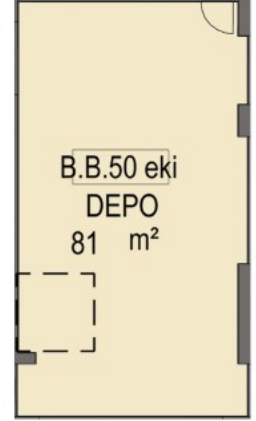

AVRUPA YAKASININ MARKALI PROJELER VE BEŞ YILDIZLI OTELLERLE EN HIZLI GELİŞEN BÖLGESİ GÜNEŞLİNİN PRESTİJİ MİRAGE ÇARŞIDA BULUNAN D BLOK 1. BODRUM KAT 50 NOLU DEPOLU MAĞAZA 1.BODRUM KATTA 90 M2 2.BODRUM KATTA 81 M2 OLMAK ÜZERE TOPLAM TOPLAM 171 M2 ALANA SAHİPTİR.

Stok Numarası: 4391058

MAĞAZA VAZİYET PLANI

DEPO VAZİYET PLANI

MAĞAZA VAZİYET PLANI

DEPO VAZİYET PLANI

Cephe Uzunluğu: 9.21m

2411 - SUR YAPI MİRAGE ÇARŞI DÜKKANLARI AÇIK ARTIRMASI "ONLİNE KATALOG İÇİN TIKLAYIN"
26 - İSTANBUL GÜNEŞLİ SUR YAPI MİRAGE ÇARŞIDA 171 DEPOLU MAĞAZA