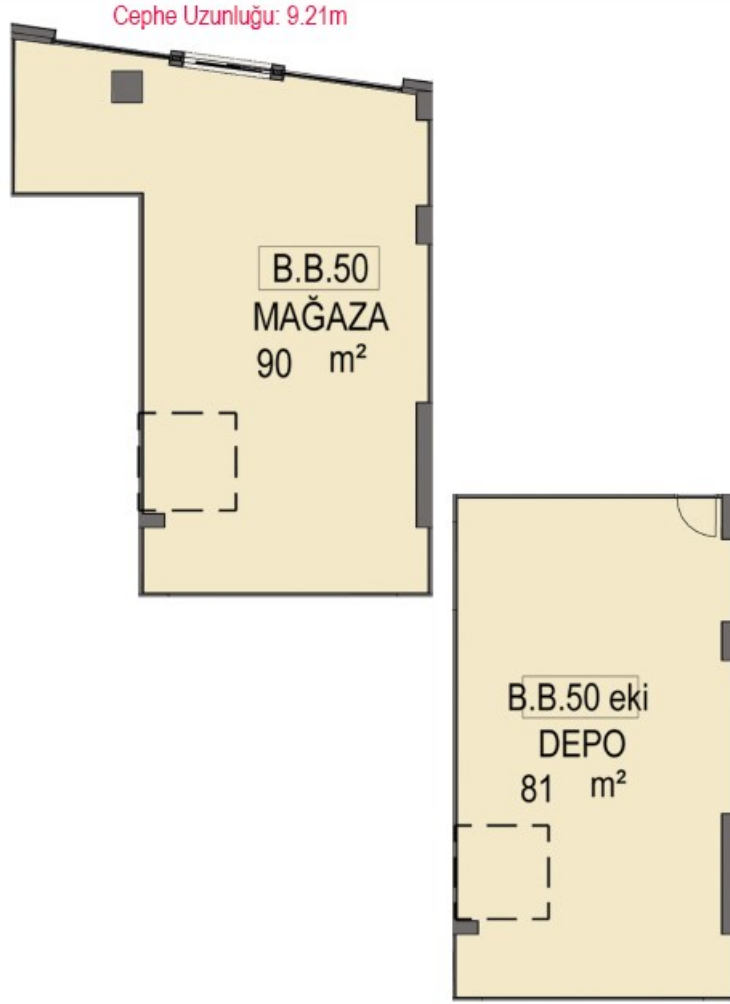

AVRUPA YAKASININ MARKALI PROJELER VE BEŞ YILDIZLI OTELLERLE EN HIZLI GELİŞEN BÖLGESİ GÜNEŞLİNİN PRESTİJİ MİRAGE ÇARŞIDA BULUNAN D BLOK 1. BODRUM KAT 50 NOLU DEPOLU MAĞAZA 1.BODRUM KATTA 90 M2 2.BODRUM KATTA 81 M2 OLMAK ÜZERE TOPLAM TOPLAM 171 M2 ALANA SAHİPTİR.

Stok Numarası: 4391058

MAĞAZA VAZİYET PLANI

DEPO VAZİYET PLANI

MAĞAZA VAZİYET PLANI

DEPO VAZİYET PLANI

Cephe Uzunluğu: 9.21m

2411 - SUR YAPI MİRAGE ÇARŞI DÜKKANLARI AÇIK ARTIRMASI "ONLİNE KATALOG İÇİN TIKLAYIN"
26 - İSTANBUL GÜNEŞLİ SUR YAPI MİRAGE ÇARŞIDA 171 DEPOLU MAĞAZA