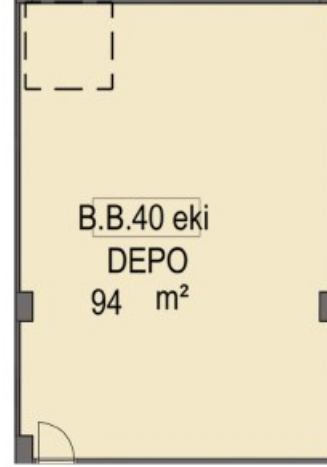

AVRUPA YAKASININ MARKALI PROJELER VE BEŞ YILDIZLI OTELLERLE EN HIZLI GELİŞEN BÖLGESİ GÜNEŞLİNİN PRESTİJİ MİRAGE ÇARŞIDA BULUNAN D BLOK 1. BODRUM KAT 40 NOLU DEPOLU MAĞAZA 1.BODRUM KATTA 98 M2 2.BODRUM KATTA 94 M2 OLMAK ÜZERE TOPLAM TOPLAM 192 M2 ALANA SAHİPTİR.

Stok Numarası: 4391040

MAĞAZA VAZİYET PLANI

METRO GROSS MARKET CEPHESİ

DEPO VAZİYET PLANI

MAĞAZA VAZİYET PLANI

DEPO VAZİYET PLANI

2411 - SUR YAPI MİRAGE ÇARŞI DÜKKANLARI AÇIK ARTIRMASI "ONLİNE KATALOG İÇİN TIKLAYIN"
9 - İSTANBUL GÜNEŞLİ SUR YAPI MİRAGE ÇARŞIDA 192 DEPOLU MAĞAZA