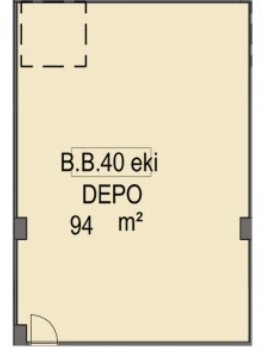

AVRUPA YAKASININ MARKALI PROJELER VE BEŞ YILDIZLI OTELLERLE EN HIZLI GELİŞEN BÖLGESİ GÜNEŞLİNİN PRESTİJİ MİRAGE ÇARŞIDA BULUNAN D BLOK 1. BODRUM KAT 40 NOLU DEPOLU MAĞAZA 1.BODRUM KATTA 98 M2 2.BODRUM KATTA 94 M2 OLMAK ÜZERE TOPLAM TOPLAM 192 M2 ALANA SAHİPTİR.

Stok Numarası: 4391040

MAĞAZA VAZİYET PLANI

METRO GROSS MARKET CEPHESİ

DEPO VAZİYET PLANI

MAĞAZA VAZİYET PLANI

DEPO VAZİYET PLANI

2411 - SUR YAPI MİRAGE ÇARŞI DÜKKANLARI AÇIK ARTIRMASI "ONLİNE KATALOG İÇİN TIKLAYIN"
9 - İSTANBUL GÜNEŞLİ SUR YAPI MİRAGE ÇARŞIDA 192 DEPOLU MAĞAZA