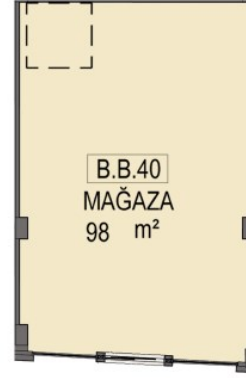

AVRUPA YAKASININ MARKALI PROJELER VE BEŞ YILDIZLI OTELLERLE EN HIZLI GELİŞEN BÖLGESİ GÜNEŞLİNİN PRESTİJİ MİRAGE ÇARŞIDA BULUNAN D BLOK 1. BODRUM KAT 40 NOLU DEPOLU MAĞAZA 1.BODRUM KATTA 98 M2 2.BODRUM KATTA 94 M2 OLMAK ÜZERE TOPLAM TOPLAM 192 M2 ALANA SAHİPTİR.

Stok Numarası: 4391040

MAĞAZA VAZİYET PLANI

METRO GROSS MARKET CEPHESİ

DEPO VAZİYET PLANI

MAĞAZA VAZİYET PLANI

DEPO VAZİYET PLANI

2411 - SUR YAPI MİRAGE ÇARŞI DÜKKANLARI AÇIK ARTIRMASI "ONLİNE KATALOG İÇİN TIKLAYIN"
9 - İSTANBUL GÜNEŞLİ SUR YAPI MİRAGE ÇARŞIDA 192 DEPOLU MAĞAZA