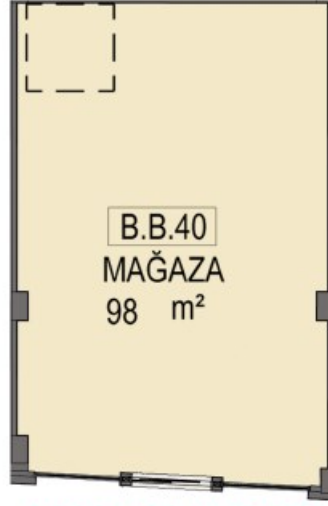

AVRUPA YAKASININ MARKALI PROJELER VE BEŞ YILDIZLI OTELLERLE EN HIZLI GELİŞEN BÖLGESİ GÜNEŞLİNİN PRESTİJİ MİRAGE ÇARŞIDA BULUNAN D BLOK 1. BODRUM KAT 40 NOLU DEPOLU MAĞAZA 1.BODRUM KATTA 98 M2 2.BODRUM KATTA 94 M2 OLMAK ÜZERE TOPLAM TOPLAM 192 M2 ALANA SAHİPTİR.

Stok Numarası: 4391040

MAĞAZA VAZİYET PLANI

METRO GROSS MARKET CEPHESİ

DEPO VAZİYET PLANI

MAĞAZA VAZİYET PLANI

DEPO VAZİYET PLANI

2411 - SUR YAPI MİRAGE ÇARŞI DÜKKANLARI AÇIK ARTIRMASI "ONLİNE KATALOG İÇİN TIKLAYIN"
9 - İSTANBUL GÜNEŞLİ SUR YAPI MİRAGE ÇARŞIDA 192 DEPOLU MAĞAZA