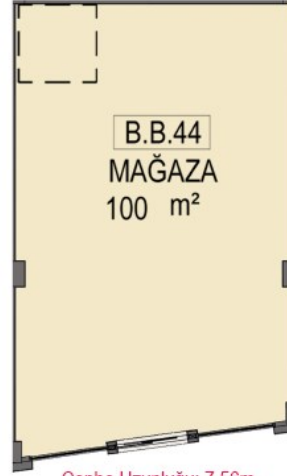

DEPO VAZİYET PLANI

Cephe Uzunluğu: 7.56m