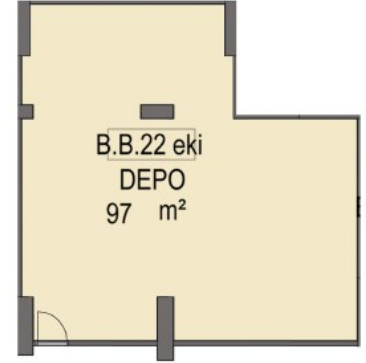

AVRUPA YAKASININ MARKALI PROJELER VE BEŞ YILDIZLI OTELLERLE EN HIZLI GELİŞEN BÖLGESİ GÜNEŞLİNİN PRESTİJİ MİRAGE ÇARŞIDA BULUNAN D BLOK 1. BODRUM KAT 22 NOLU DEPOLU MAĞAZA 1.BODRUM KATTA 97 M2 2.BODRUM KATTA 97 M2 OLMAK ÜZERE TOPLAM 194 M2 ALANA SAHİPTİR.

Stok Numarası: 4391063

MAĞAZA VAZİYET PLANI

DEPO VAZİYET PLANI

MAĞAZA VAZİYET PLANI

Cephe Uzunluğu: 3.845m

Cephe Uzunluğu: 13.525m

DEPO VAZİYET PLANI

2411 - SUR YAPI MİRAGE ÇARŞI DÜKKANLARI AÇIK ARTIRMASI "ONLİNE KATALOG İÇİN TIKLAYIN"
31 - İSTANBUL GÜNEŞLİ SUR YAPI MİRAGE ÇARŞIDA 194 DEPOLU MAĞAZA