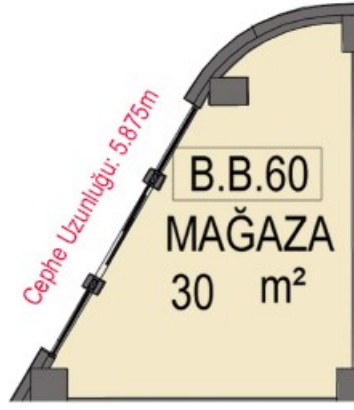

AVRUPA YAKASININ MARKALI PROJELER VE BEŞ YILDIZLI OTELLERLE EN HIZLI GELİŞEN BÖLGESİ GÜNEŞLİNİN PRESTİJİ MİRAGE ÇARŞIDA BULUNAN D BLOK 1. BODRUM KAT 60 NOLU DEPOLU MAĞAZA 1.BODRUM KATTA 30 M2 2.BODRUM KATTA 16 M2 OLMAK ÜZERE TOPLAM TOPLAM 46 M2 ALANA SAHİPTİR.

## MAĞAZA VAZİYET PLANI