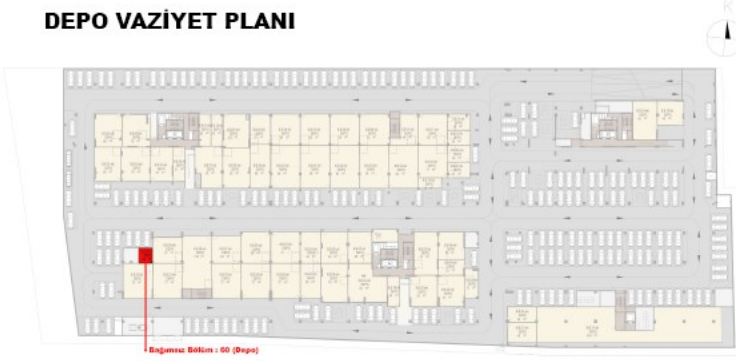

DEPO VAZİYET PLANI