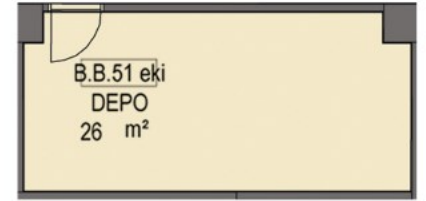

Stok Numarası: 4391057

MAĞAZA VAZİYET PLANI

DEPO VAZİYET PLANI

MAĞAZA VAZİYET PLANI

Cephe Uzunluğu: 6.86m

DEPO VAZİYET PLANI

2411 - SUR YAPI MİRAGE ÇARŞI DÜKKANLARI AÇIK ARTIRMASI "ONLİNE KATALOG İÇİN TIKLAYIN"
25 - İSTANBUL GÜNEŞLİ SUR YAPI MİRAGE ÇARŞIDA 58 DEPOLU MAĞAZA