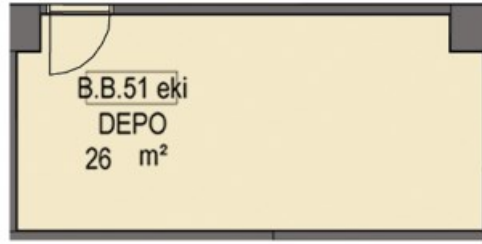

AVRUPA YAKASININ MARKALI PROJELER VE BEŞ YILDIZLI OTELLERLE EN HIZLI GELİŞEN BÖLGESİ GÜNEŞLİNİN PRESTİJİ MİRAGE ÇARŞIDA BULUNAN D BLOK 1. BODRUM KAT 51 NOLU DEPOLU MAĞAZA 1.BODRUM KATTA 32 M2 2.BODRUM KATTA 26 M2 OLMAK ÜZERE TOPLAM TOPLAM 58 M2 ALANA SAHİPTİR.

Stok Numarası: 4391057

MAĞAZA VAZİYET PLANI

DEPO VAZİYET PLANI

MAĞAZA VAZİYET PLANI

Cephe Uzunluğu: 6.86m

DEPO VAZİYET PLANI

2411 - SUR YAPI MİRAGE ÇARŞI DÜKKANLARI AÇIK ARTIRMASI "ONLİNE KATALOG İÇİN TIKLAYIN"
25 - İSTANBUL GÜNEŞLİ SUR YAPI MİRAGE ÇARŞIDA 58 DEPOLU MAĞAZA