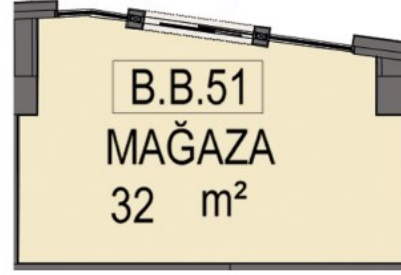

AVRUPA YAKASININ MARKALI PROJELER VE BEŞ YILDIZLI OTELLERLE EN HIZLI GELİŞEN BÖLGESİ GÜNEŞLİNİN PRESTİJİ MİRAGE ÇARŞIDA BULUNAN D BLOK 1. BODRUM KAT 51 NOLU DEPOLU MAĞAZA 1.BODRUM KATTA 32 M2 2.BODRUM KATTA 26 M2 OLMAK ÜZERE TOPLAM TOPLAM 58 M2 ALANA SAHİPTİR.

Stok Numarası: 4391057

MAĞAZA VAZİYET PLANI

DEPO VAZİYET PLANI

MAĞAZA VAZİYET PLANI

Cephe Uzunluğu: 6.86m

DEPO VAZİYET PLANI

2411 - SUR YAPI MİRAGE ÇARŞI DÜKKANLARI AÇIK ARTIRMASI "ONLİNE KATALOG İÇİN TIKLAYIN"
25 - İSTANBUL GÜNEŞLİ SUR YAPI MİRAGE ÇARŞIDA 58 DEPOLU MAĞAZA