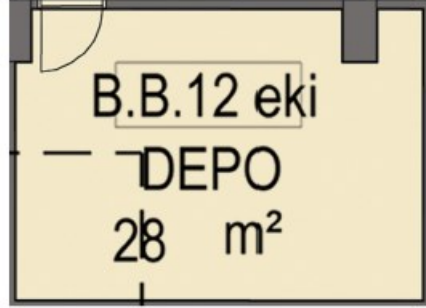

Cephe Uzunluğu: 4.55m

AVRUPA YAKASININ MARKALI PROJELER VE BEŞ YILDIZLI OTELLERLE EN HIZLI GELİŞEN BÖLGESİ GÜNEŞLİNİN PRESTİJİ MİRAGE ÇARŞIDA BULUNAN D BLOK 1. BODRUM KAT 12 NOLU DEPOLU MAĞAZA 1.BODRUM KATTA 36 M2 2.BODRUM KATTA 28 M2 OLMAK ÜZERE TOPLAM 64 M2 ALANA SAHİPTİR.

Stok Numarası: 4391036

Cephe Uzunluğu: 4.55m