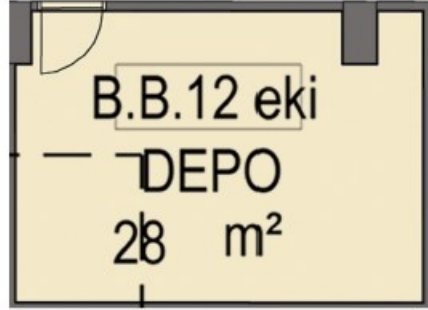

Cephe Uzunluğu: 4.55m

AVRUPA YAKASININ MARKALI PROJELER VE BEŞ YILDIZLI OTELLERLE EN HIZLI GELİŞEN BÖLGESİ GÜNEŞLİNİN PRESTİJİ MİRAGE ÇARŞIDA BULUNAN D BLOK 1. BODRUM KAT 12 NOLU DEPOLU MAĞAZA 1.BODRUM KATTA 36 M2 2.BODRUM KATTA 28 M2 OLMAK ÜZERE TOPLAM 64 M2 ALANA SAHİPTİR.

Stok Numarası: 4391036

Cephe Uzunluğu: 4.55m

### MAĞAZA VAZİYET PLANI

Cephe Uzunluğu: 4.55m