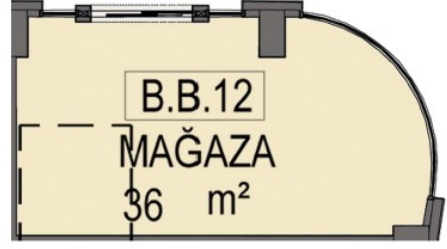

Cephe Uzunluğu: 4.55m

AVRUPA YAKASININ MARKALI PROJELER VE BEŞ YILDIZLI OTELLERLE EN HIZLI GELİŞEN BÖLGESİ GÜNEŞLİNİN PRESTİJİ MİRAGE ÇARŞIDA BULUNAN D BLOK 1. BODRUM KAT 12 NOLU DEPOLU MAĞAZA 1.BODRUM KATTA 36 M2 2.BODRUM KATTA 28 M2 OLMAK ÜZERE TOPLAM 64 M2 ALANA SAHİPTİR.

## MAĞAZA VAZİYET PLANI

METRO GROSS MARKET CEPHESİ

### MAĞAZA VAZİYET PLANI

Cephe Uzunluğu: 4.55m