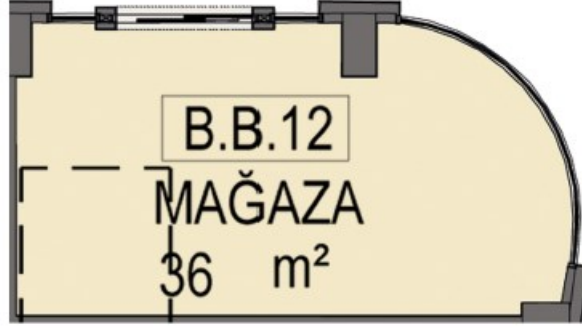

Cephe Uzunluğu: 4.55m

AVRUPA YAKASININ MARKALI PROJELER VE BEŞ YILDIZLI OTELLERLE EN HIZLI GELİŞEN BÖLGESİ GÜNEŞLİNİN PRESTİJİ MİRAGE ÇARŞIDA BULUNAN D BLOK 1. BODRUM KAT 12 NOLU DEPOLU MAĞAZA 1.BODRUM KATTA 36 M2 2.BODRUM KATTA 28 M2 OLMAK ÜZERE TOPLAM 64 M2 ALANA SAHİPTİR.

Stok Numarası: 4391036

Cephe Uzunluğu: 4.55m

### MAĞAZA VAZİYET PLANI

Cephe Uzunluğu: 4.55m