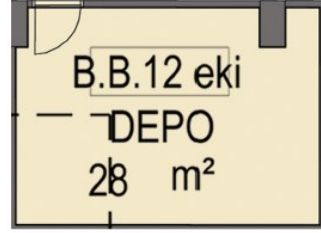

DEPO VAZİYET PLANI