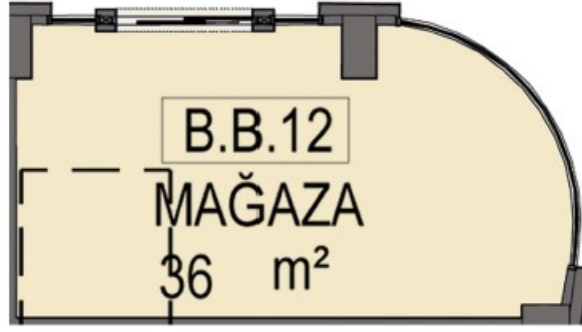

Cephe Uzunluğu: 4.55m

AVRUPA YAKASININ MARKALI PROJELER VE BEŞ YILDIZLI OTELLERLE EN HIZLI GELİŞEN BÖLGESİ GÜNEŞLİNİN PRESTİJİ MİRAGE ÇARŞIDA BULUNAN D BLOK 1. BODRUM KAT 12 NOLU DEPOLU MAĞAZA 1.BODRUM KATTA 36 M2 2.BODRUM KATTA 28 M2 OLMAK ÜZERE TOPLAM 64 M2 ALANA SAHİPTİR.

Stok Numarası: 4391036

Cephe Uzunluğu: 4.55m

### MAĞAZA VAZİYET PLANI

Cephe Uzunluğu: 4.55m