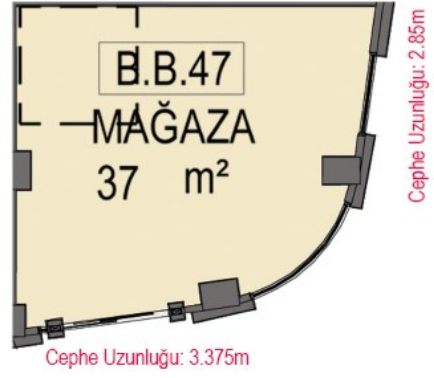

AVRUPA YAKASININ MARKALI PROJELER VE BEŞ YILDIZLI OTELLERLE EN HIZLI GELİŞEN BÖLGESİ GÜNEŞLİNİN PRESTİJİ MİRAGE ÇARŞIDA BULUNAN D BLOK 1. BODRUM KAT 47 NOLU DEPOLU MAĞAZA 1.BODRUM KATTA 37 M2 2.BODRUM KATTA 27 M2 OLMAK ÜZERE TOPLAM TOPLAM 64 M2 ALANA SAHİPTİR.

Stok Numarası: 4391043

MAĞAZA VAZİYET PLANI

DEPO VAZİYET PLANI

MAĞAZA VAZİYET PLANI

DEPO VAZİYET PLANI

2411 - SUR YAPI MİRAGE ÇARŞI DÜKKANLARI AÇIK ARTIRMASI "ONLİNE KATALOG İÇİN TIKLAYIN"
12 - İSTANBUL GÜNEŞLİ SUR YAPI MİRAGE ÇARŞIDA 64 DEPOLU MAĞAZA