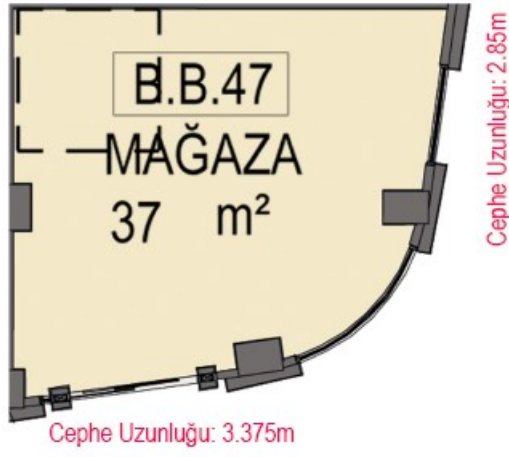

AVRUPA YAKASININ MARKALI PROJELER VE BEŞ YILDIZLI OTELLERLE EN HIZLI GELİŞEN BÖLGESİ GÜNEŞLİNİN PRESTİJİ MİRAGE ÇARŞIDA BULUNAN D BLOK 1. BODRUM KAT 47 NOLU DEPOLU MAĞAZA 1.BODRUM KATTA 37 M2 2.BODRUM KATTA 27 M2 OLMAK ÜZERE TOPLAM TOPLAM 64 M2 ALANA SAHİPTİR.

Stok Numarası: 4391043

MAĞAZA VAZİYET PLANI

DEPO VAZİYET PLANI

MAĞAZA VAZİYET PLANI

DEPO VAZİYET PLANI

2411 - SUR YAPI MİRAGE ÇARŞI DÜKKANLARI AÇIK ARTIRMASI "ONLİNE KATALOG İÇİN TIKLAYIN"
12 - İSTANBUL GÜNEŞLİ SUR YAPI MİRAGE ÇARŞIDA 64 DEPOLU MAĞAZA