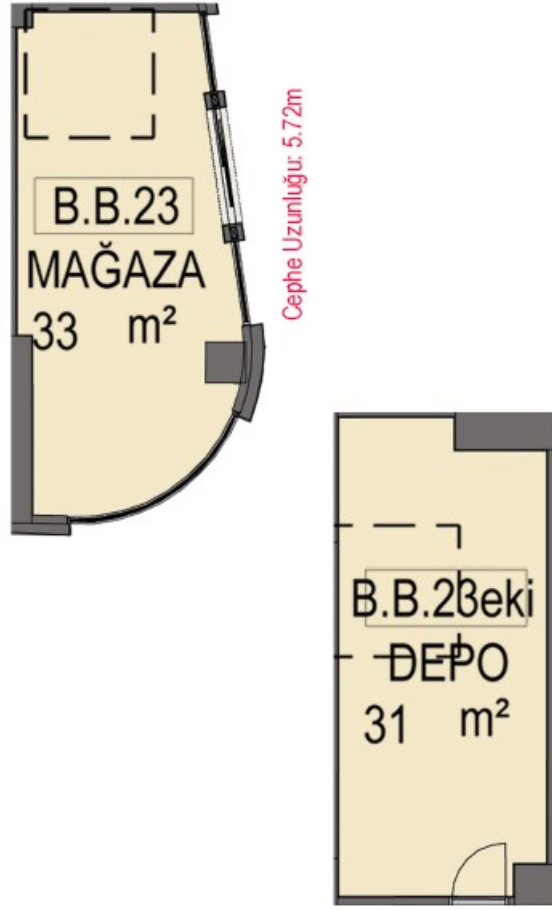

AVRUPA YAKASININ MARKALI PROJELER VE BEŞ YILDIZLI OTELLERLE EN HIZLI GELİŞEN BÖLGESİ GÜNEŞLİNİN PRESTİJİ MİRAGE ÇARŞIDA BULUNAN D BLOK 1. BODRUM KAT 23 NOLU DEPOLU MAĞAZA 1.BODRUM KATTA 33 M2 2.BODRUM KATTA 31 M2 OLMAK ÜZERE TOPLAM TOPLAM 64 M2 ALANA SAHİPTİR.

## MAĞAZA VAZİYET PLANI

### DEPO VAZİYET PLANI

Cephe Uzunluğu: 5.72m

2411 - SUR YAPI MİRAGE ÇARŞI DÜKKANLARI AÇIK ARTIRMASI "ONLİNE KATALOG İÇİN TIKLAYIN"  
19 - İSTANBUL GÜNEŞLİ SUR YAPI MİRAGE ÇARŞIDA 64 DEPOLU MAĞAZA