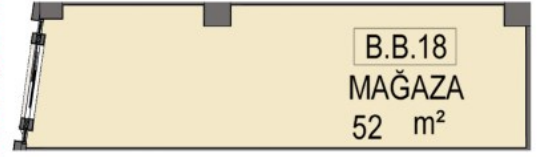

AVRUPA YAKASININ MARKALI PROJELER VE BEŞ YILDIZLI OTELLERLE EN HIZLI GELİŞEN BÖLGESİ GÜNEŞLİNİN PRESTİJİ MİRAGE ÇARŞIDA BULUNAN D BLOK 1. BODRUM KAT 18 NOLU DEPOLU MAĞAZA 1.BODRUM KATTA 52 M2 2.BODRUM KATTA 30 M2 OLMAK ÜZERE TOPLAM TOPLAM 82 M2 ALANA SAHİPTİR.

Stok Numarası: 4391059

Cephe Uzunluđu: 3.485m

MAĞAZA VAZİYET PLANI

DEPO VAZİYET PLANI

MAĞAZA VAZİYET PLANI

Cephe Uzunluğu: 3.485m

DEPO VAZİYET PLANI

2411 - SUR YAPI MİRAGE ÇARŞI DÜKKANLARI AÇIK ARTIRMASI "ONLİNE KATALOG İÇİN TIKLAYIN"
27 - İSTANBUL GÜNEŞLİ SUR YAPI MİRAGE ÇARŞIDA 82 DEPOLU MAĞAZA